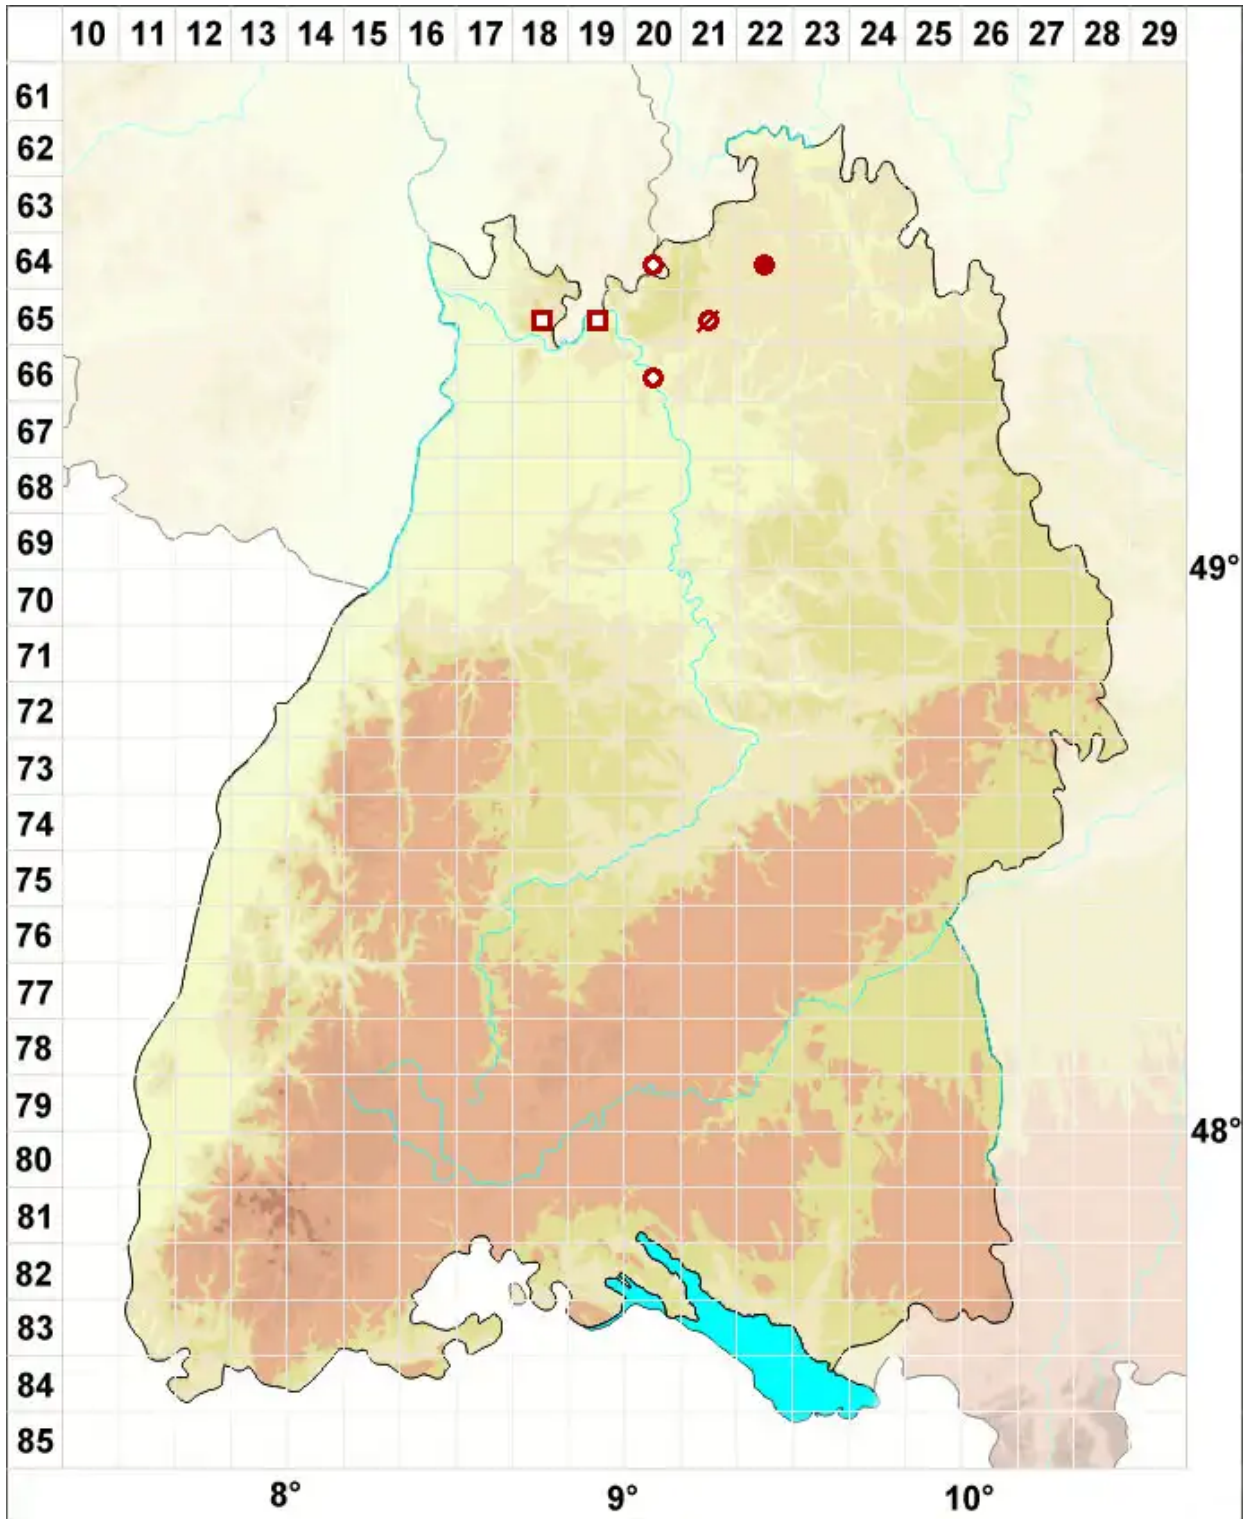

Physconia distorta (With.) J. R. Laundon

Echte Raureifflechte

Legende:

- Symbole:**
- Ausgefülltes Symbol:
Zeitraum von 1980 bis heute (Aktuelle Angabe)
 - Leeres Symbol:
Zeitraum vor 1980 (Altangabe)
 - Quadrat: Herbarbeleg