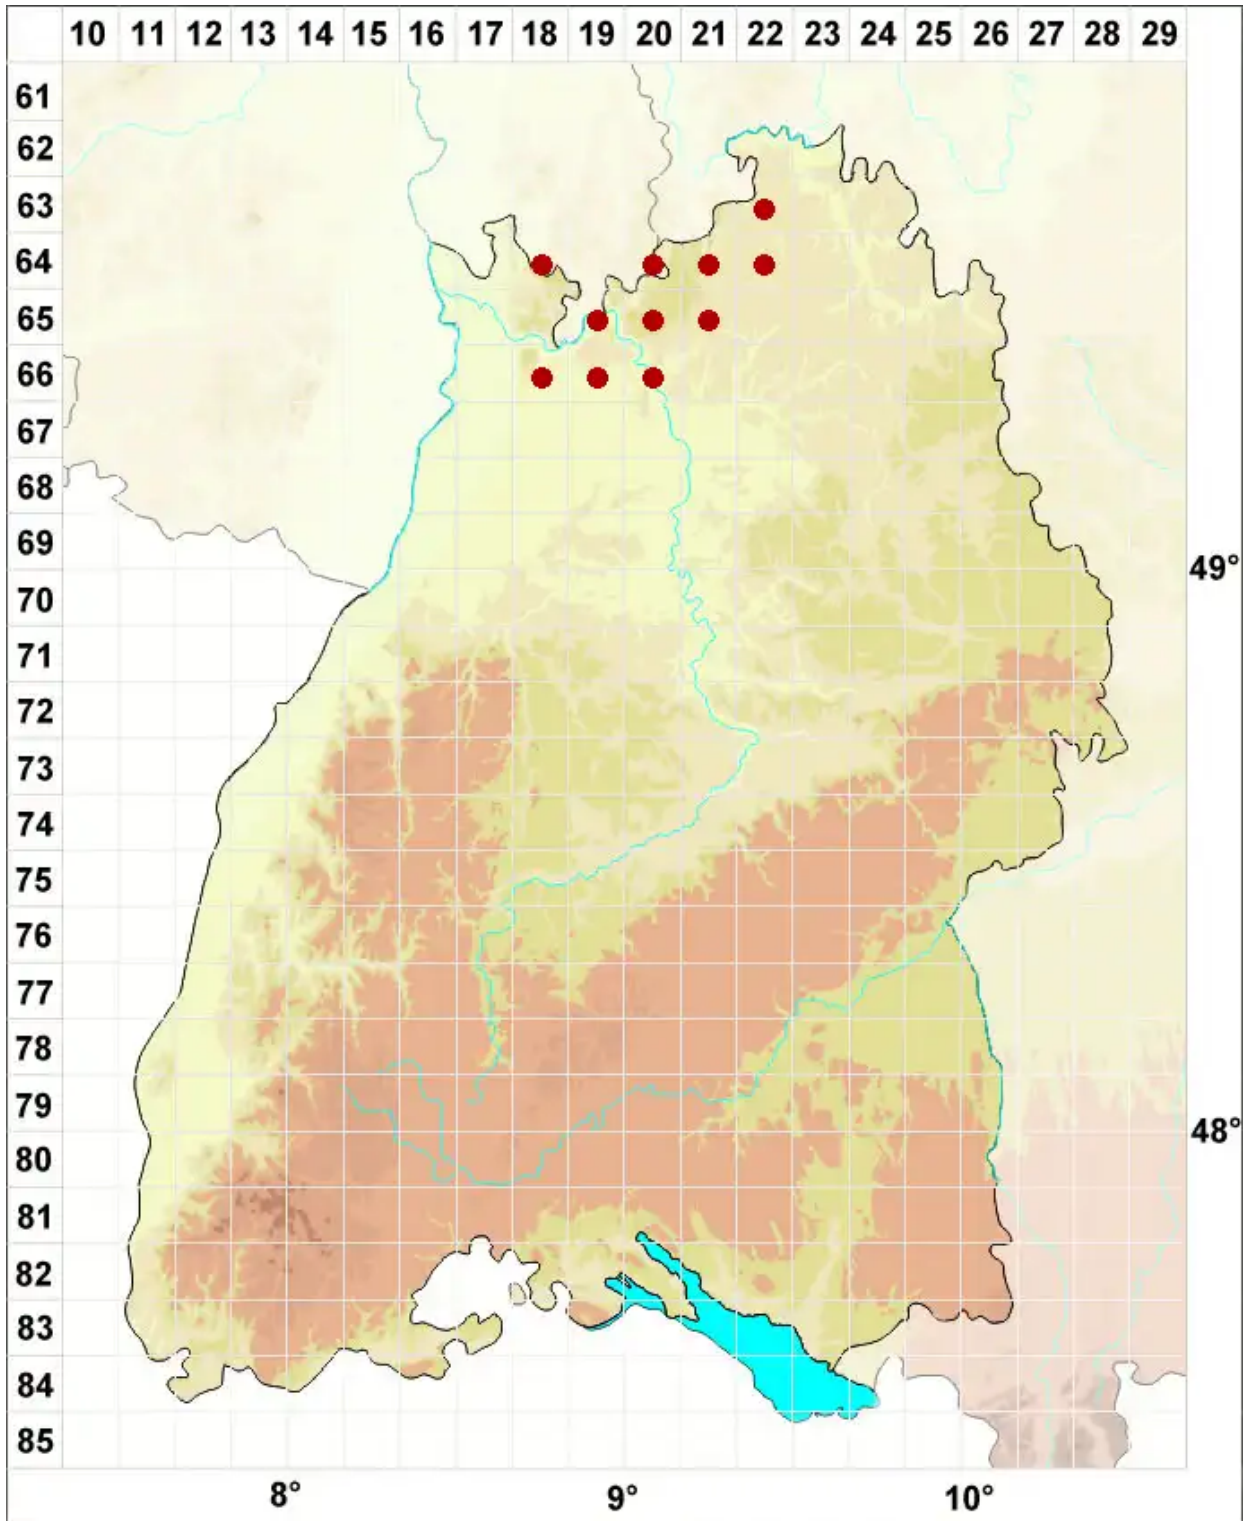

Physconia perisidiosa (Erichsen) Moberg

Violette Raureifflechte

Legende:

- Symbole:**
Ausgefülltes Symbol:
Zeitraum von 1980 bis heute (Aktuelle Angabe)
Leeres Symbol:
Zeitraum vor 1980 (Altangabe)
Quadrat: Herbarbeleg