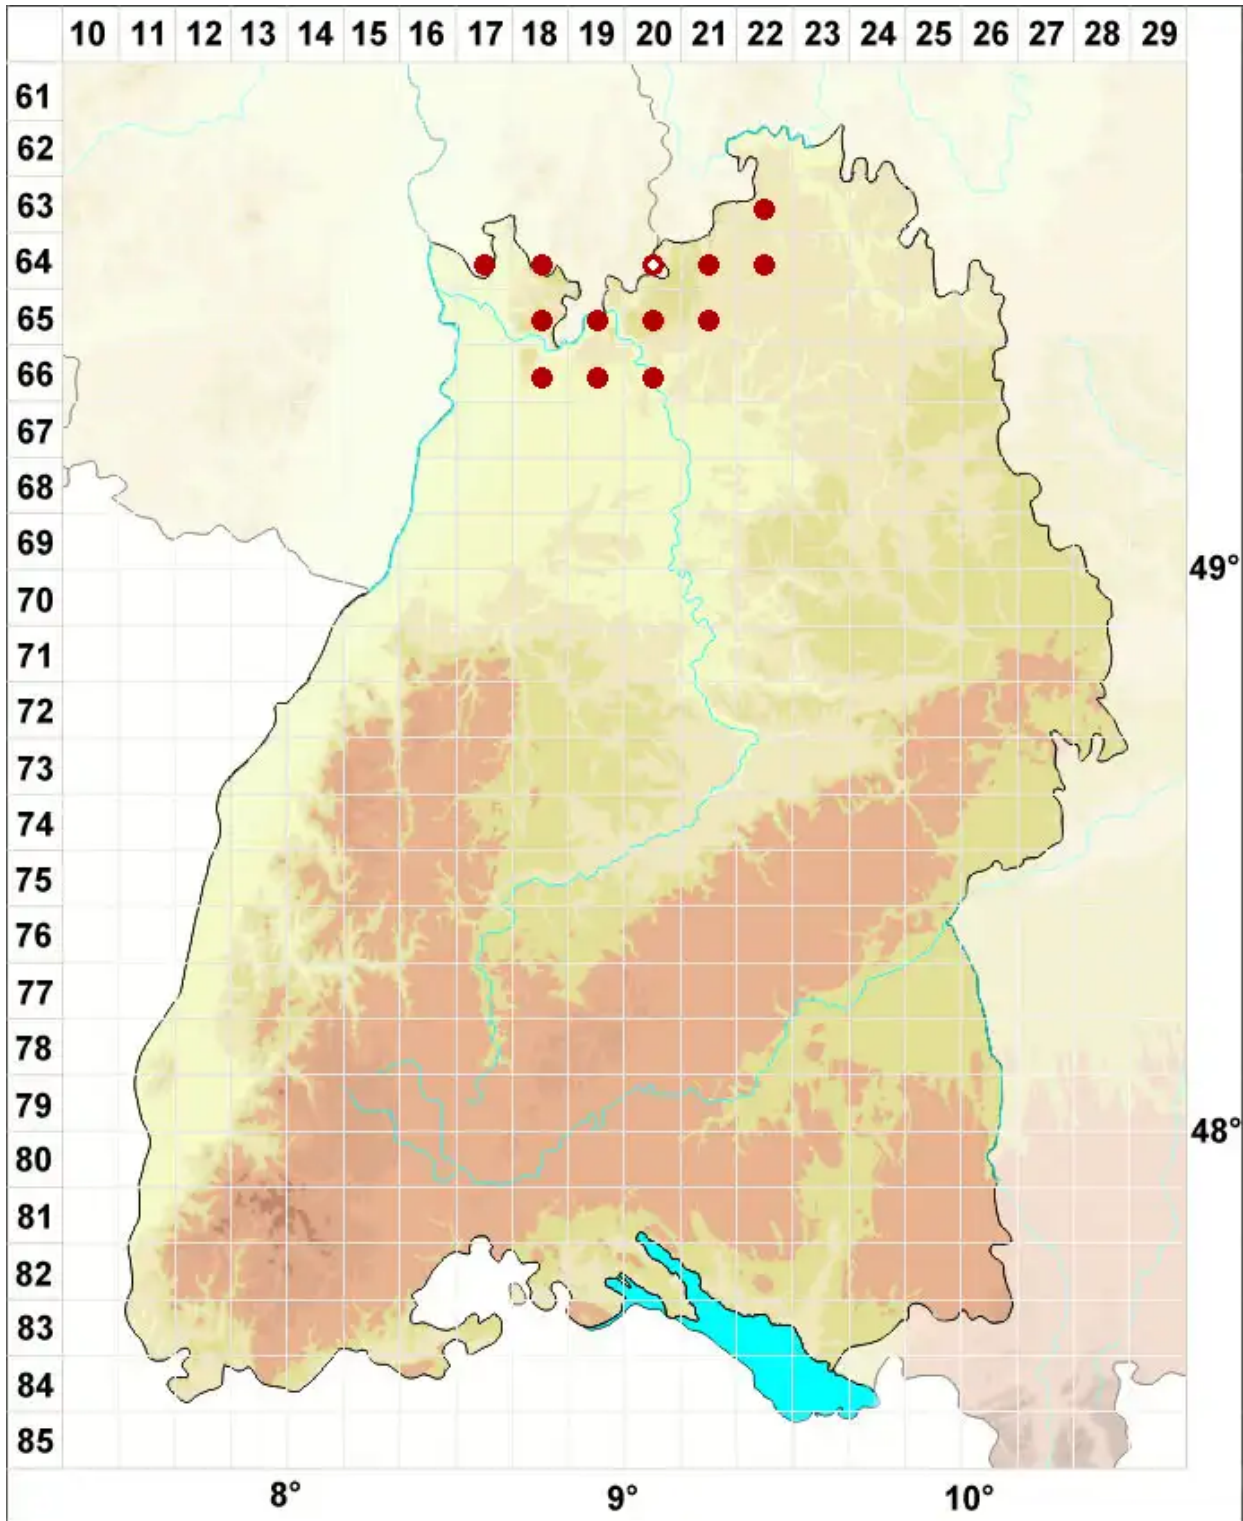

Physconia grisea (Lam.) Poelt

Graue Raureifflechte

Legende:

Symbole:
Ausgefülltes Symbol:
Zeitraum von 1980 bis heute (Aktuelle Angabe)
Leeres Symbol:
Zeitraum vor 1980 (Altangabe)
Quadrat: Herbarbeleg