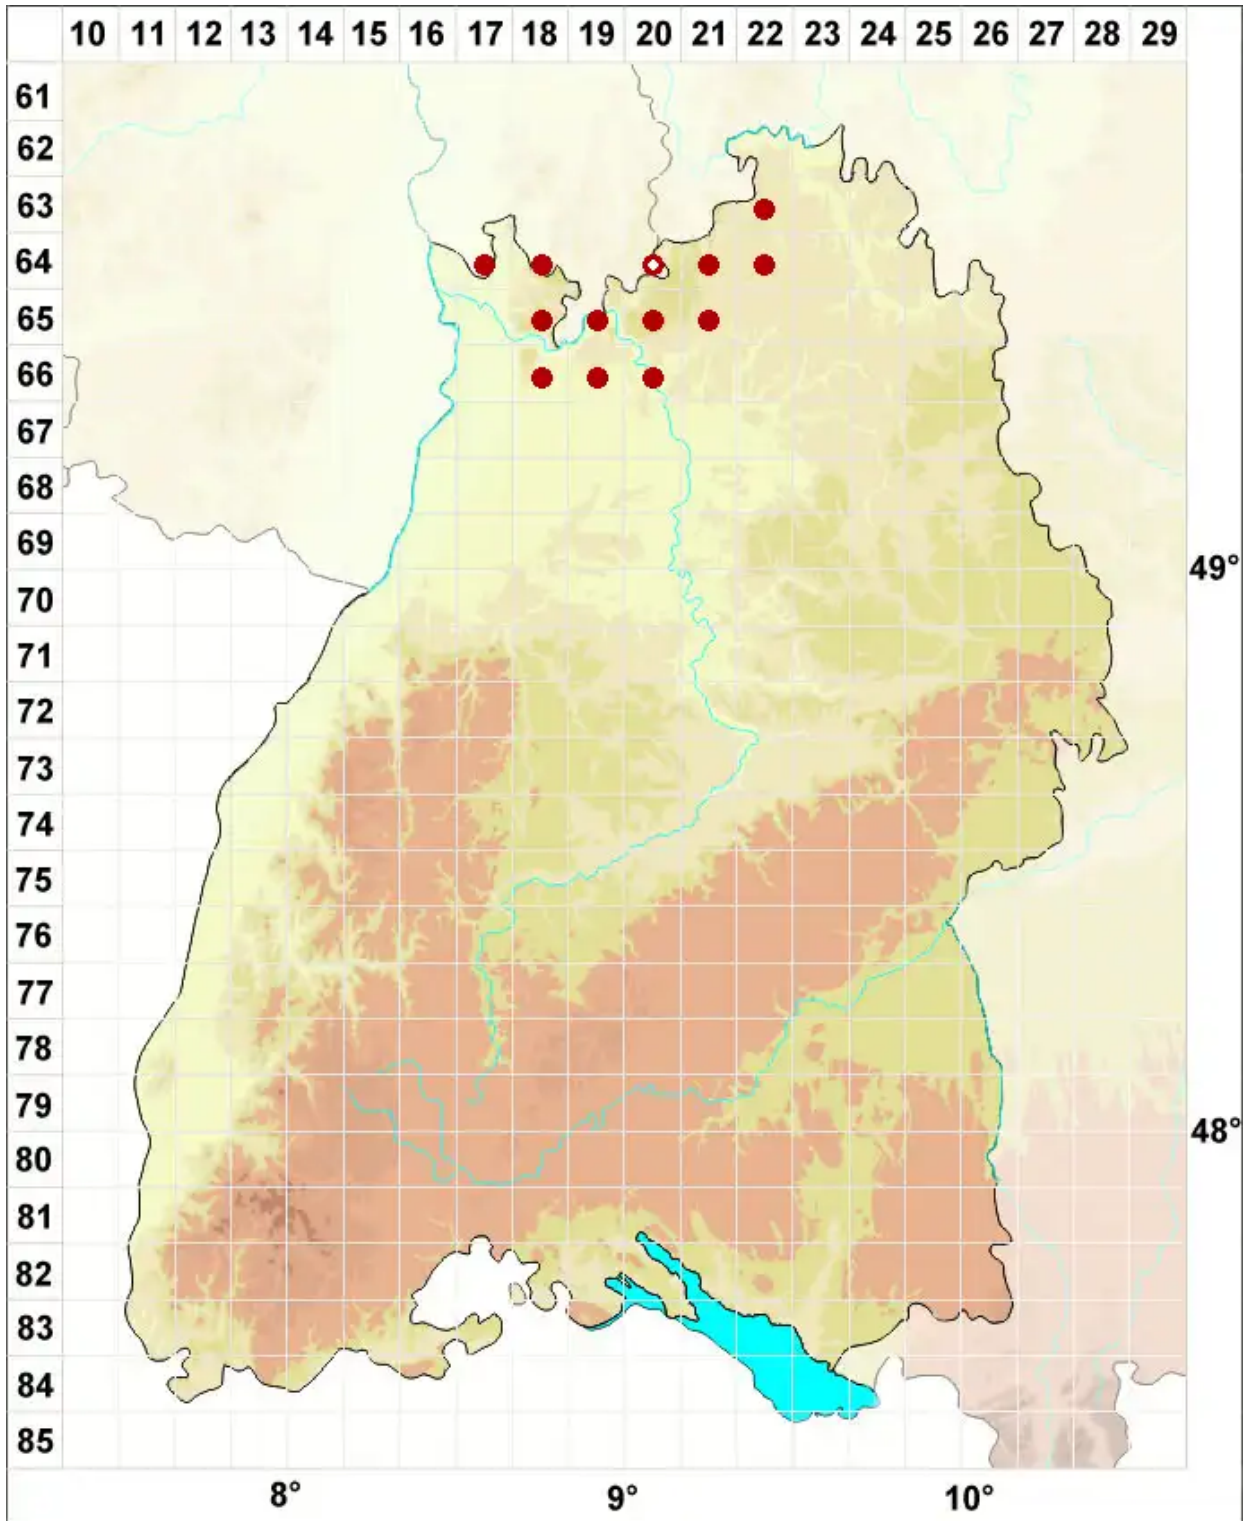

Physconia grisea (Lam.) Poelt

Graue Raureifflechte

Legende:

- Symbole:**
- Ausgefülltes Symbol:
Zeitraum von 1980 bis heute (Aktuelle Angabe)
 - Leeres Symbol:
Zeitraum vor 1980 (Altangabe)
 - Quadrat: Herbarbeleg