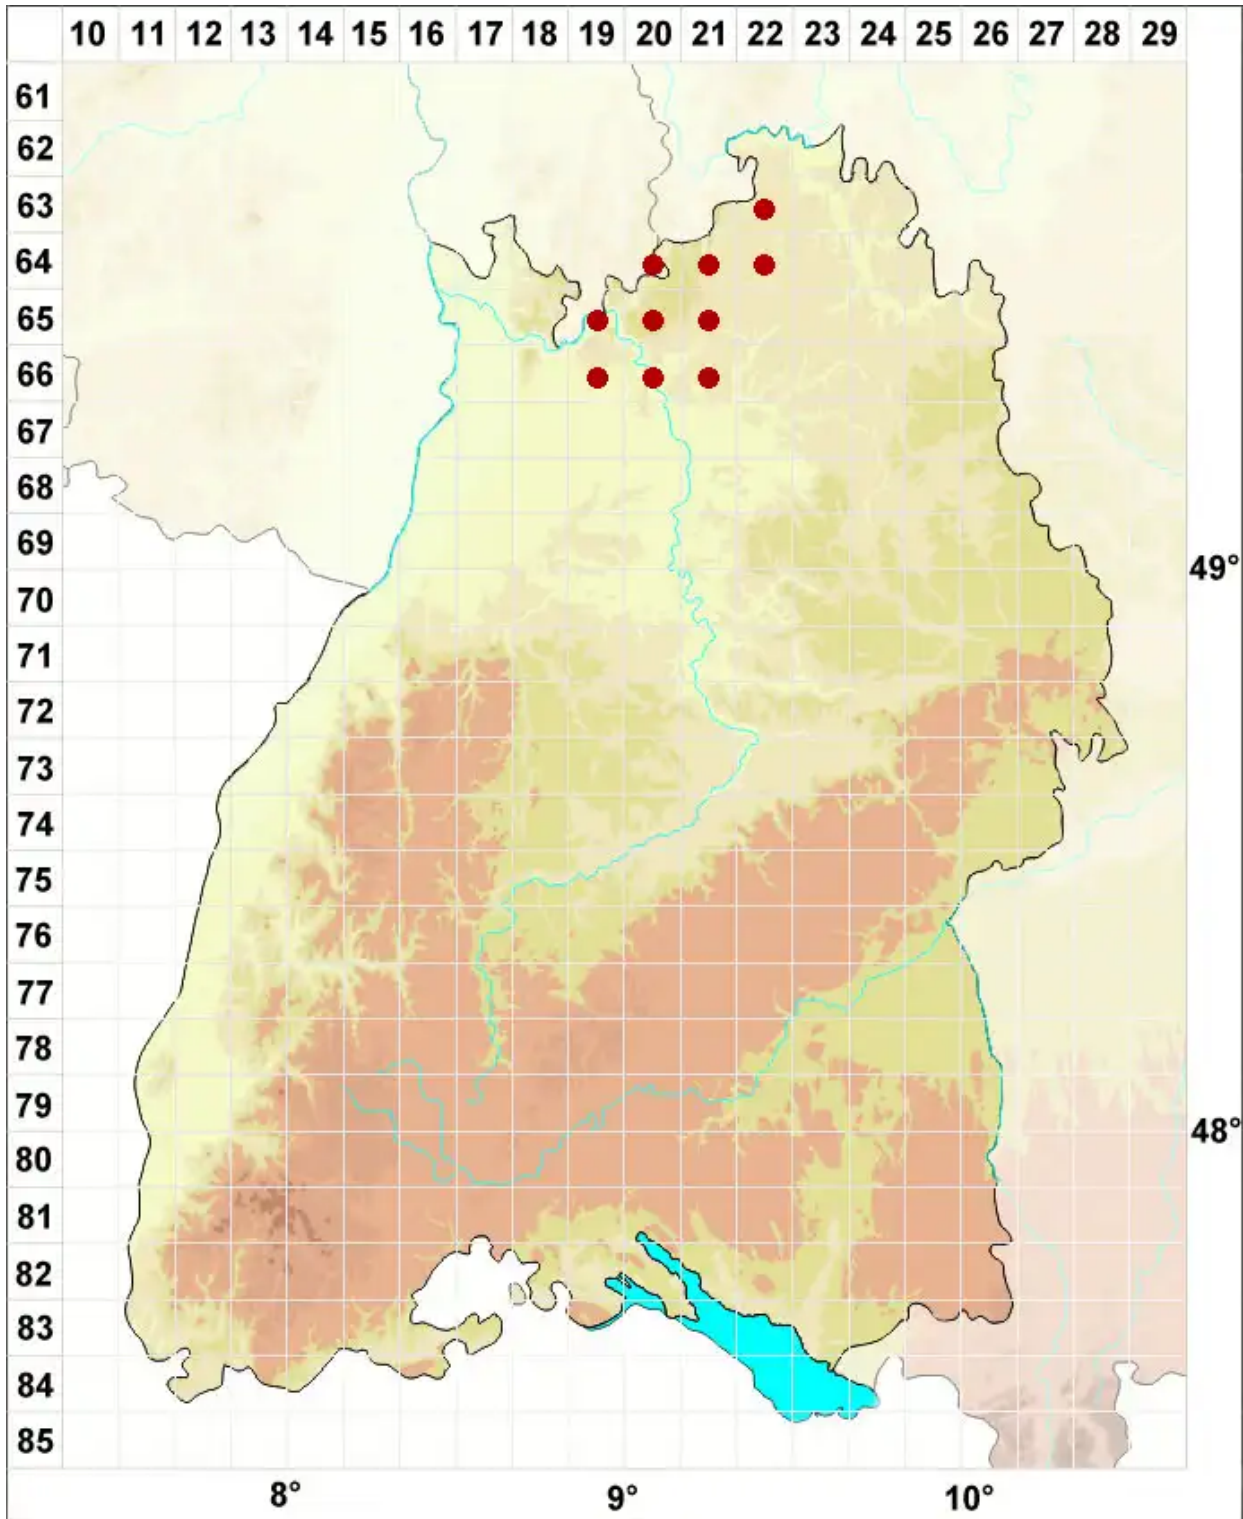

Physconia enteroxantha (Nyl.) Poelt

Gelbmarkige Raureifflechte

Legende:

Symbole:
Ausgefülltes Symbol:
Zeitraum von 1980 bis heute (Aktuelle Angabe)
Leeres Symbol:
Zeitraum vor 1980 (Altangabe)
Quadrat: Herbarbeleg