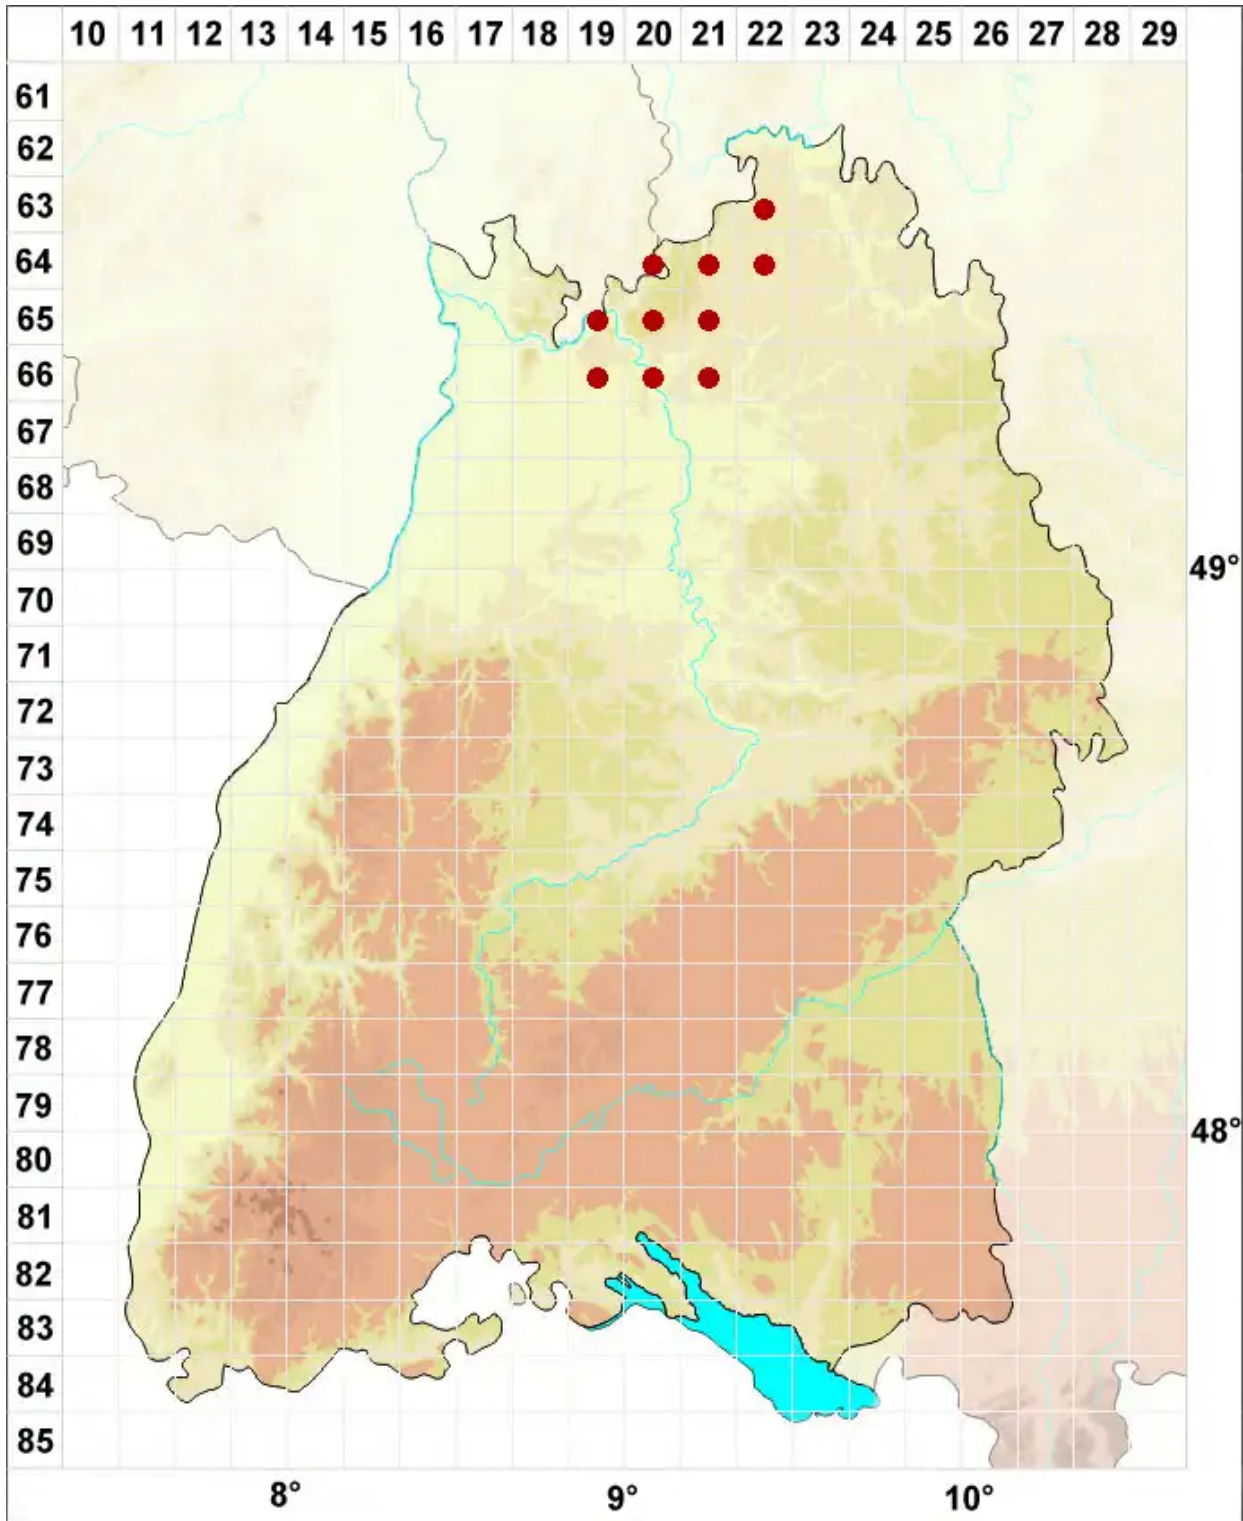

Physconia enteroxantha (Nyl.) Poelt

Gelbmarkige Raureifflechte

Legende:

- Symbole:**
- Ausgefülltes Symbol:
Zeitraum von 1980 bis heute (Aktuelle Angabe)
 - Leeres Symbol:
Zeitraum vor 1980 (Altangabe)
 - Quadrat: Herbarbeleg