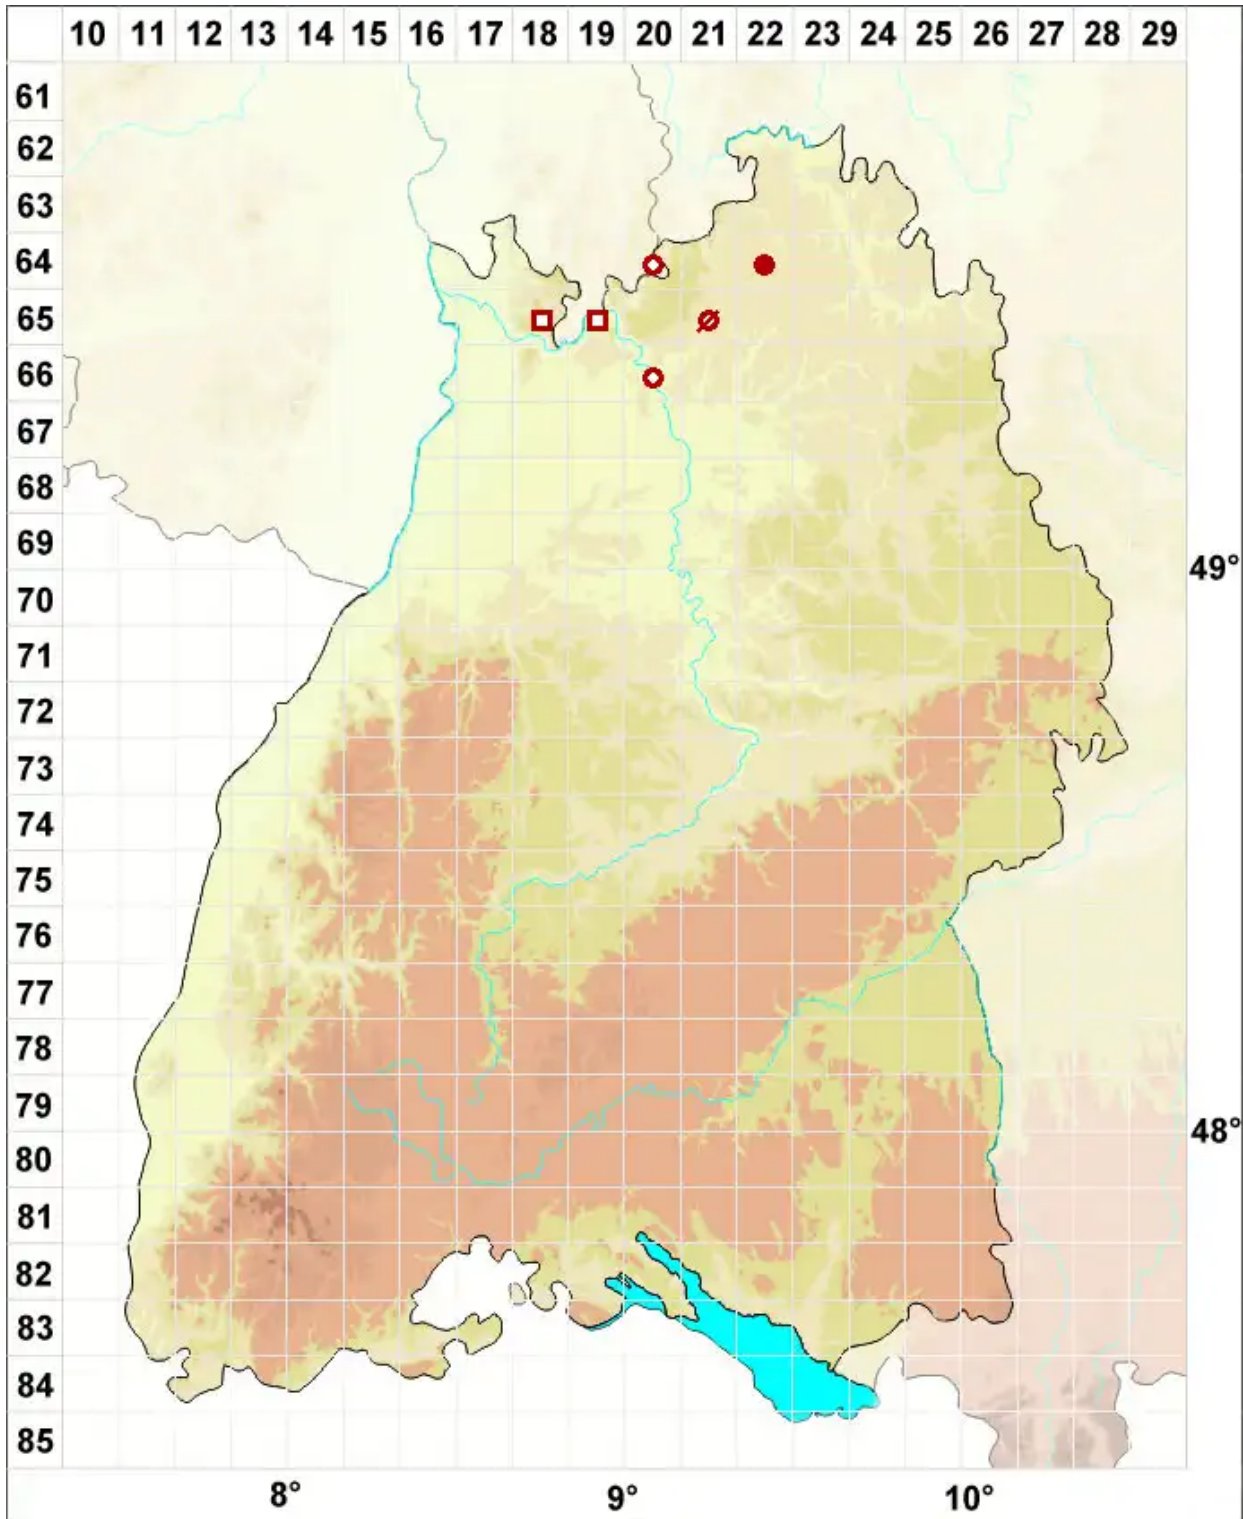

# Physconia distorta (With.) J. R. Laundon

Echte Raureifflechte

Legende:

**Symbole:**

Ausgefülltes Symbol:  
Zeitraum von 1980 bis heute (Aktuelle Angabe)

Leeres Symbol:  
Zeitraum vor 1980 (Altangabe)

Quadrat: Herbarbeleg