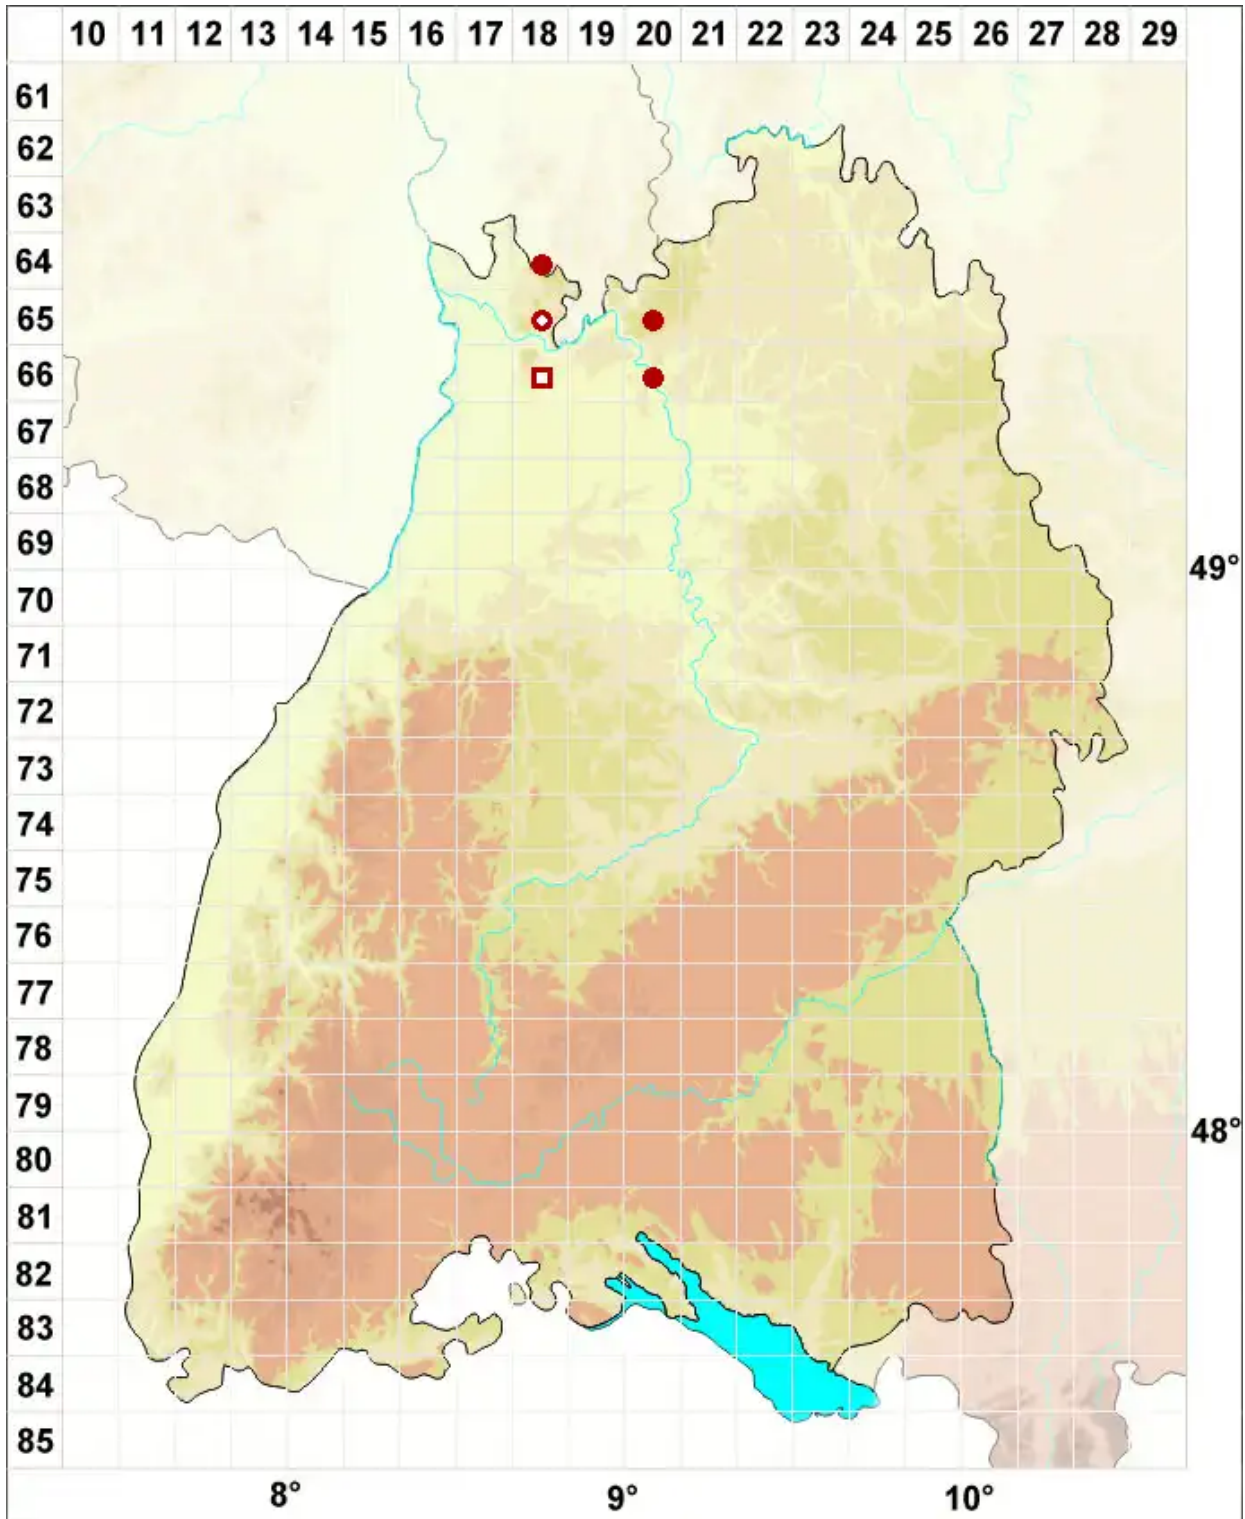

# Hyperphyscia adglutinata (Flörke) H. Mayrhofer & Poelt

Anliegende Schwielenflechte

Legende:

- Symbole:**
- Ausgefülltes Symbol:  
Zeitraum von 1980 bis heute (Aktuelle Angabe)
  - Leeres Symbol:  
Zeitraum vor 1980 (Altangabe)
  - Quadrat: Herbarbeleg