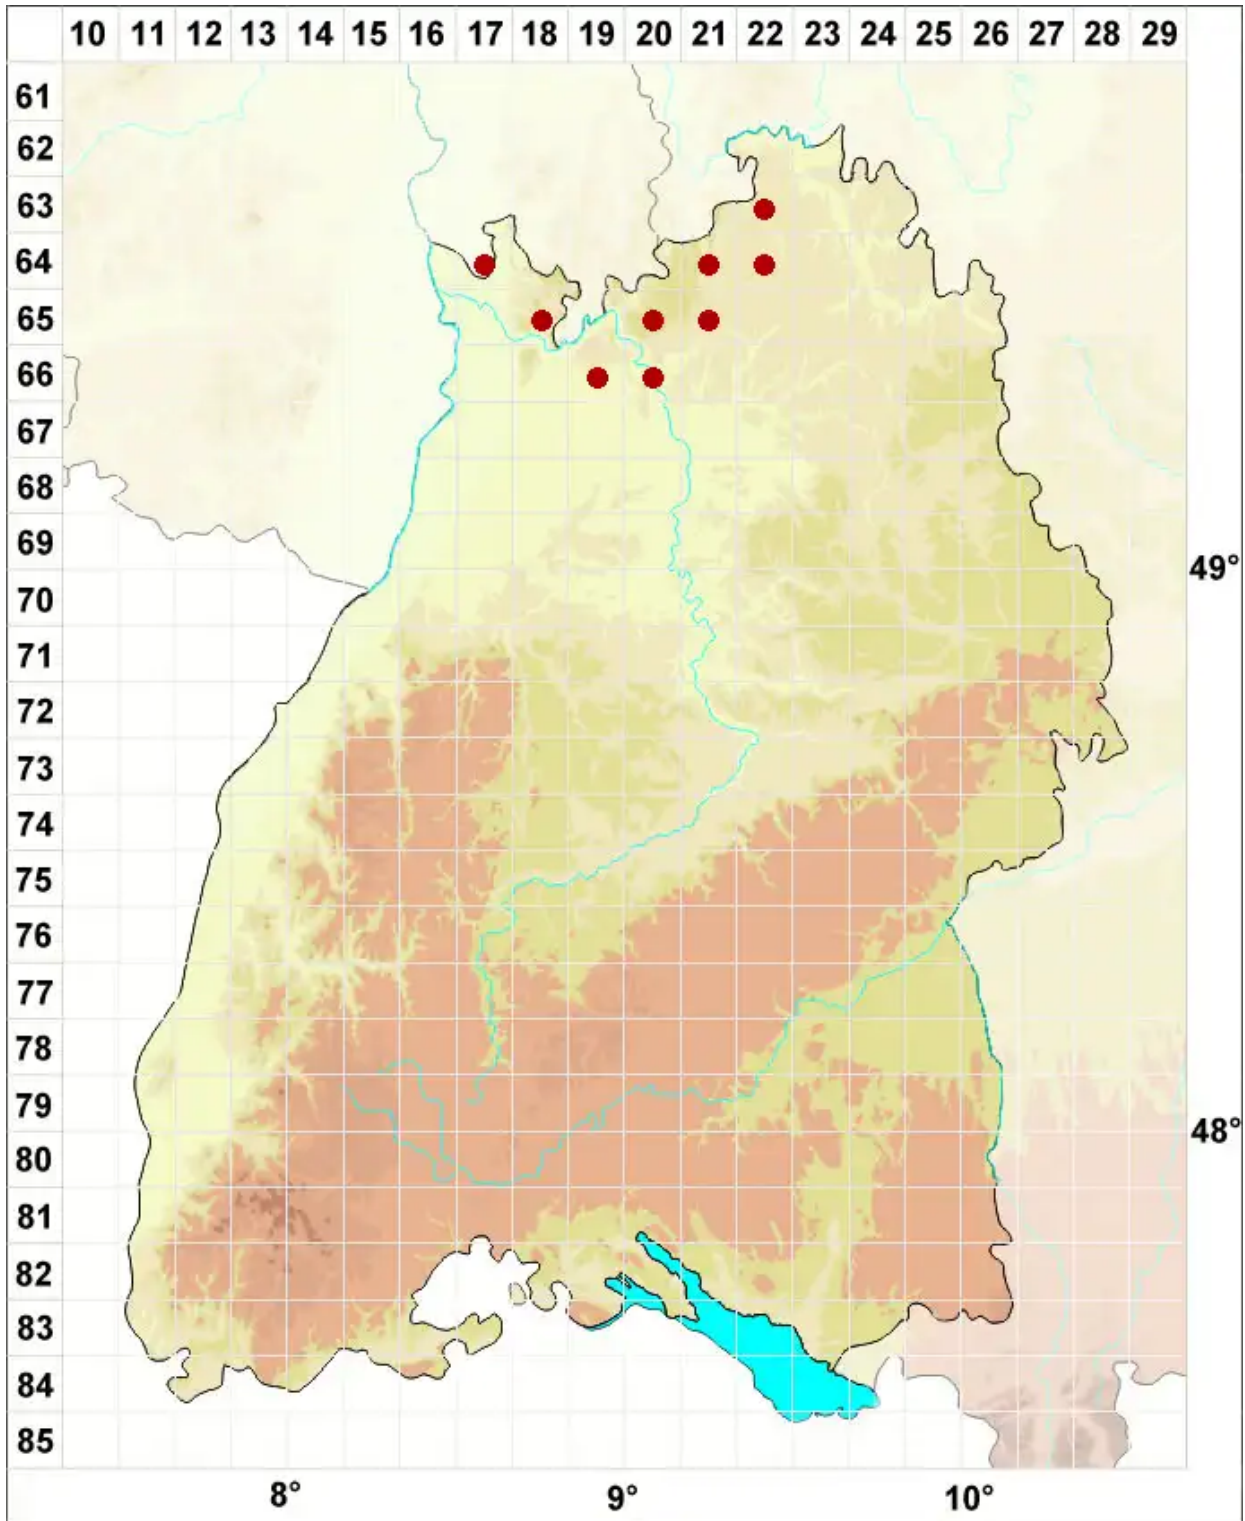

Physcia wainioi Räsänen

Legende:

- Symbole:**
- Ausgefülltes Symbol:
Zeitraum von 1980 bis heute (Aktuelle Angabe)
 - Leeres Symbol:
Zeitraum vor 1980 (Altangabe)
 - Quadrat: Herbarbeleg