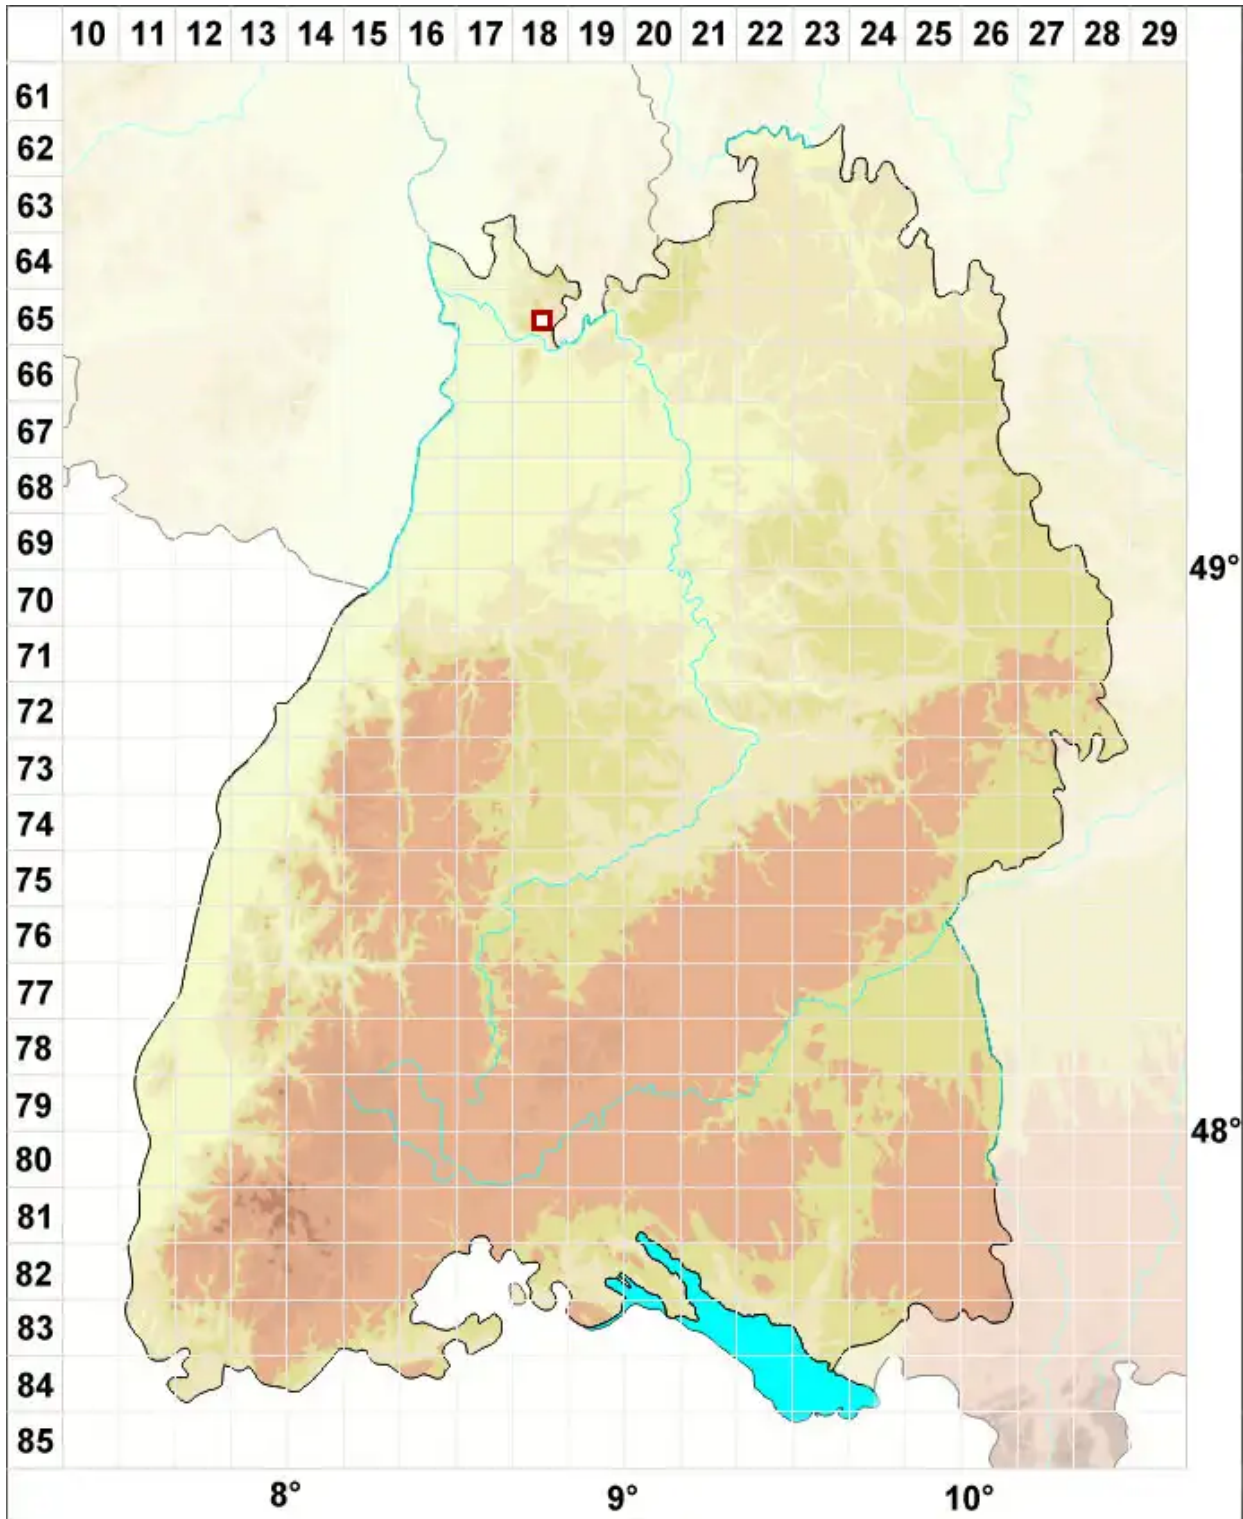

Physcia tribacia (Ach.) Nyl.

Dreilappige Schwielenflechte

Legende:

Symbole:

Ausgefülltes Symbol:
Zeitraum von 1980 bis heute (Aktuelle Angabe)

Leeres Symbol:
Zeitraum vor 1980 (Altangabe)

Quadrat: Herbarbeleg