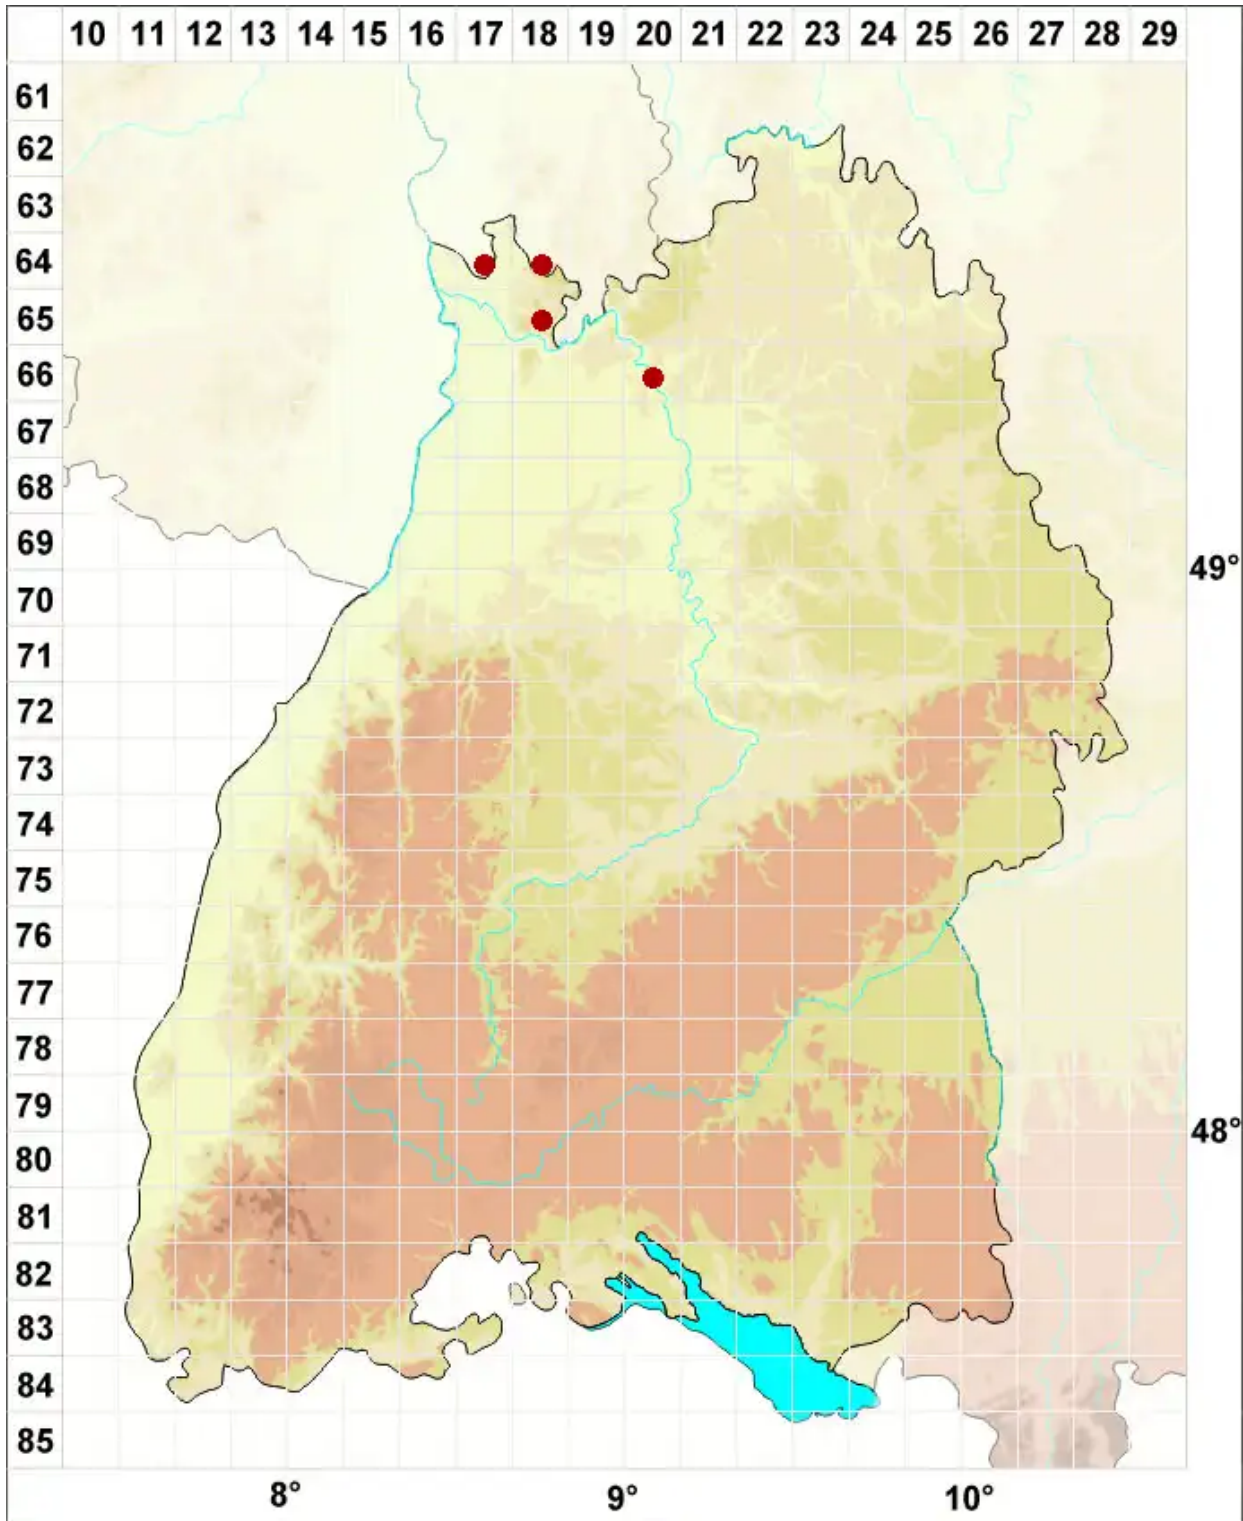

Physcia teretiuscula (Ach.) Lynge

Schmallappige Schwielenflechte

Legende:

Symbole:
Ausgefülltes Symbol:
Zeitraum von 1980 bis heute (Aktuelle Angabe)
Leeres Symbol:
Zeitraum vor 1980 (Altangabe)
Quadrat: Herbarbeleg