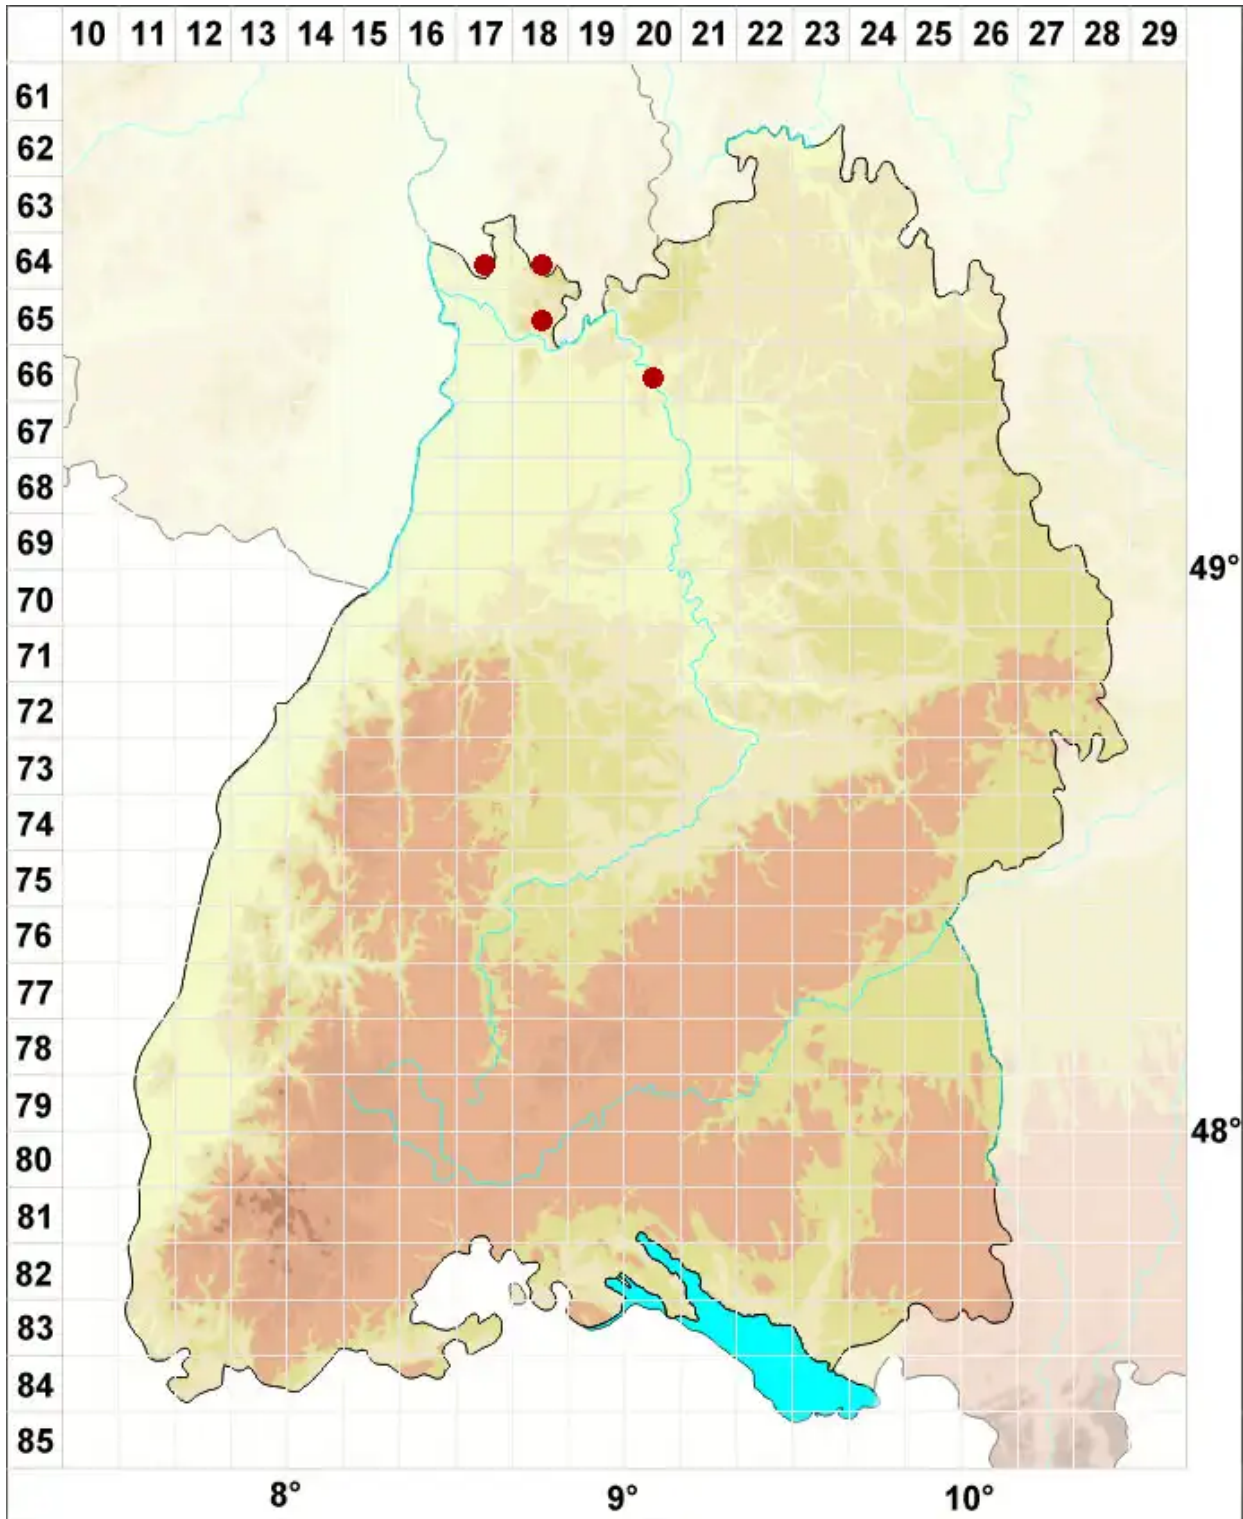

Physcia teretiuscula (Ach.) Lynge

Schmallappige Schwielenflechte

Legende:

- Symbole:**
- Ausgefülltes Symbol:
Zeitraum von 1980 bis heute (Aktuelle Angabe)
 - Leeres Symbol:
Zeitraum vor 1980 (Altangabe)
 - Quadrat: Herbarbeleg