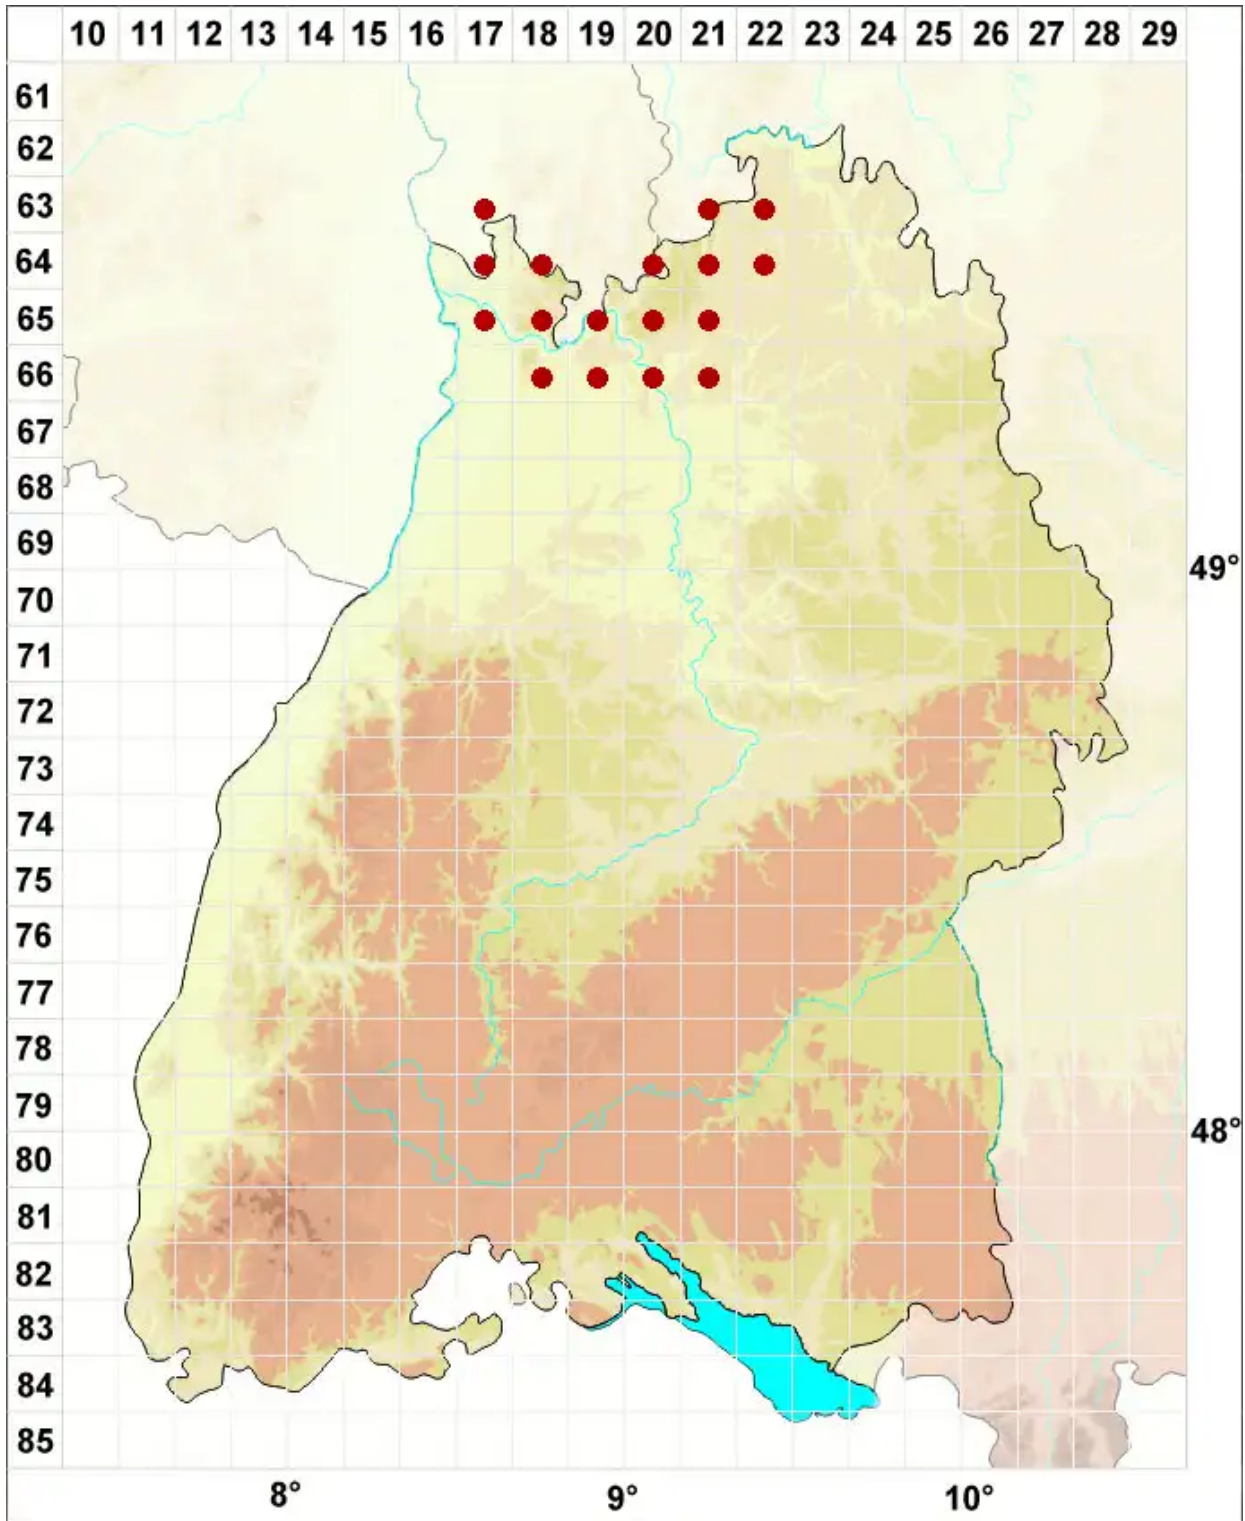

Physcia tenella subsp. tenella (Scop.) DC.

Legende:

- Symbole:**
- Ausgefülltes Symbol:
Zeitraum von 1980 bis heute (Aktuelle Angabe)
 - Leeres Symbol:
Zeitraum vor 1980 (Altangabe)
 - Quadrat: Herbarbeleg