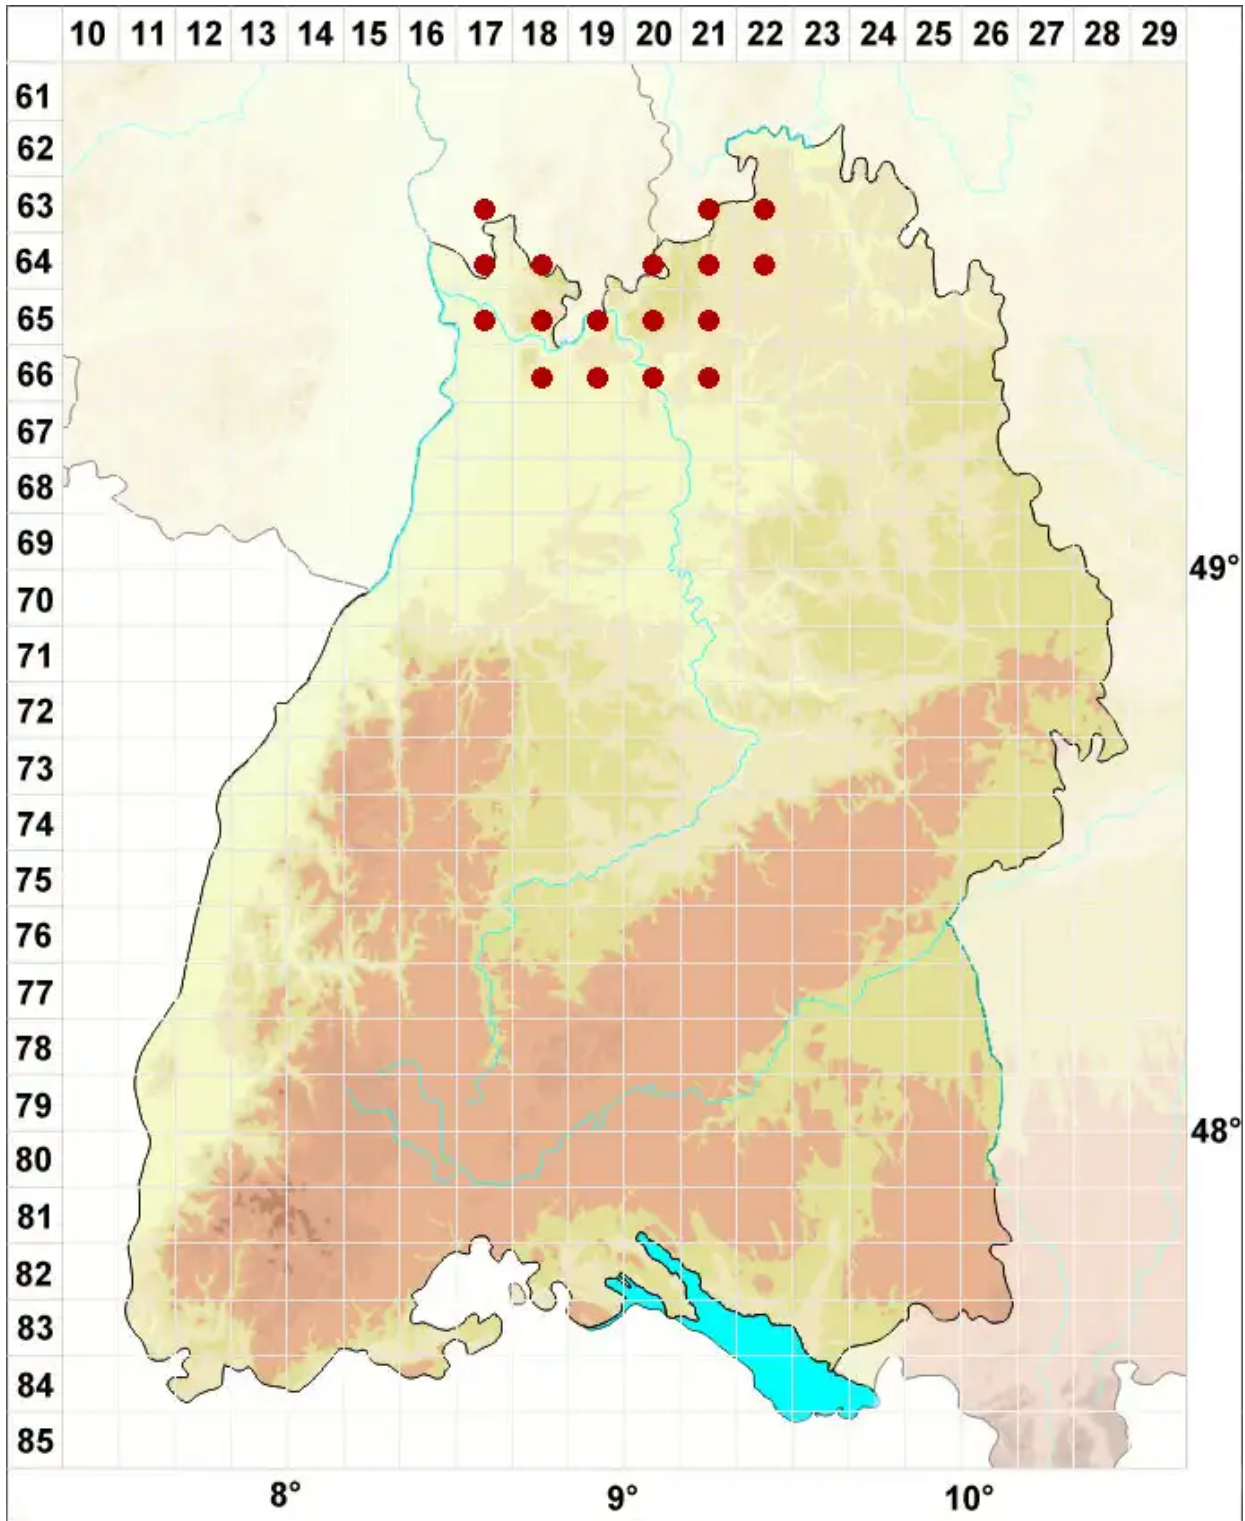

# *Physcia tenella* subsp. *tenella* (Scop.) DC.

Legende:

- Symbole:**
- Ausgefülltes Symbol:  
Zeitraum von 1980 bis heute (Aktuelle Angabe)
  - Leeres Symbol:  
Zeitraum vor 1980 (Altangabe)
  - Quadrat: Herbarbeleg