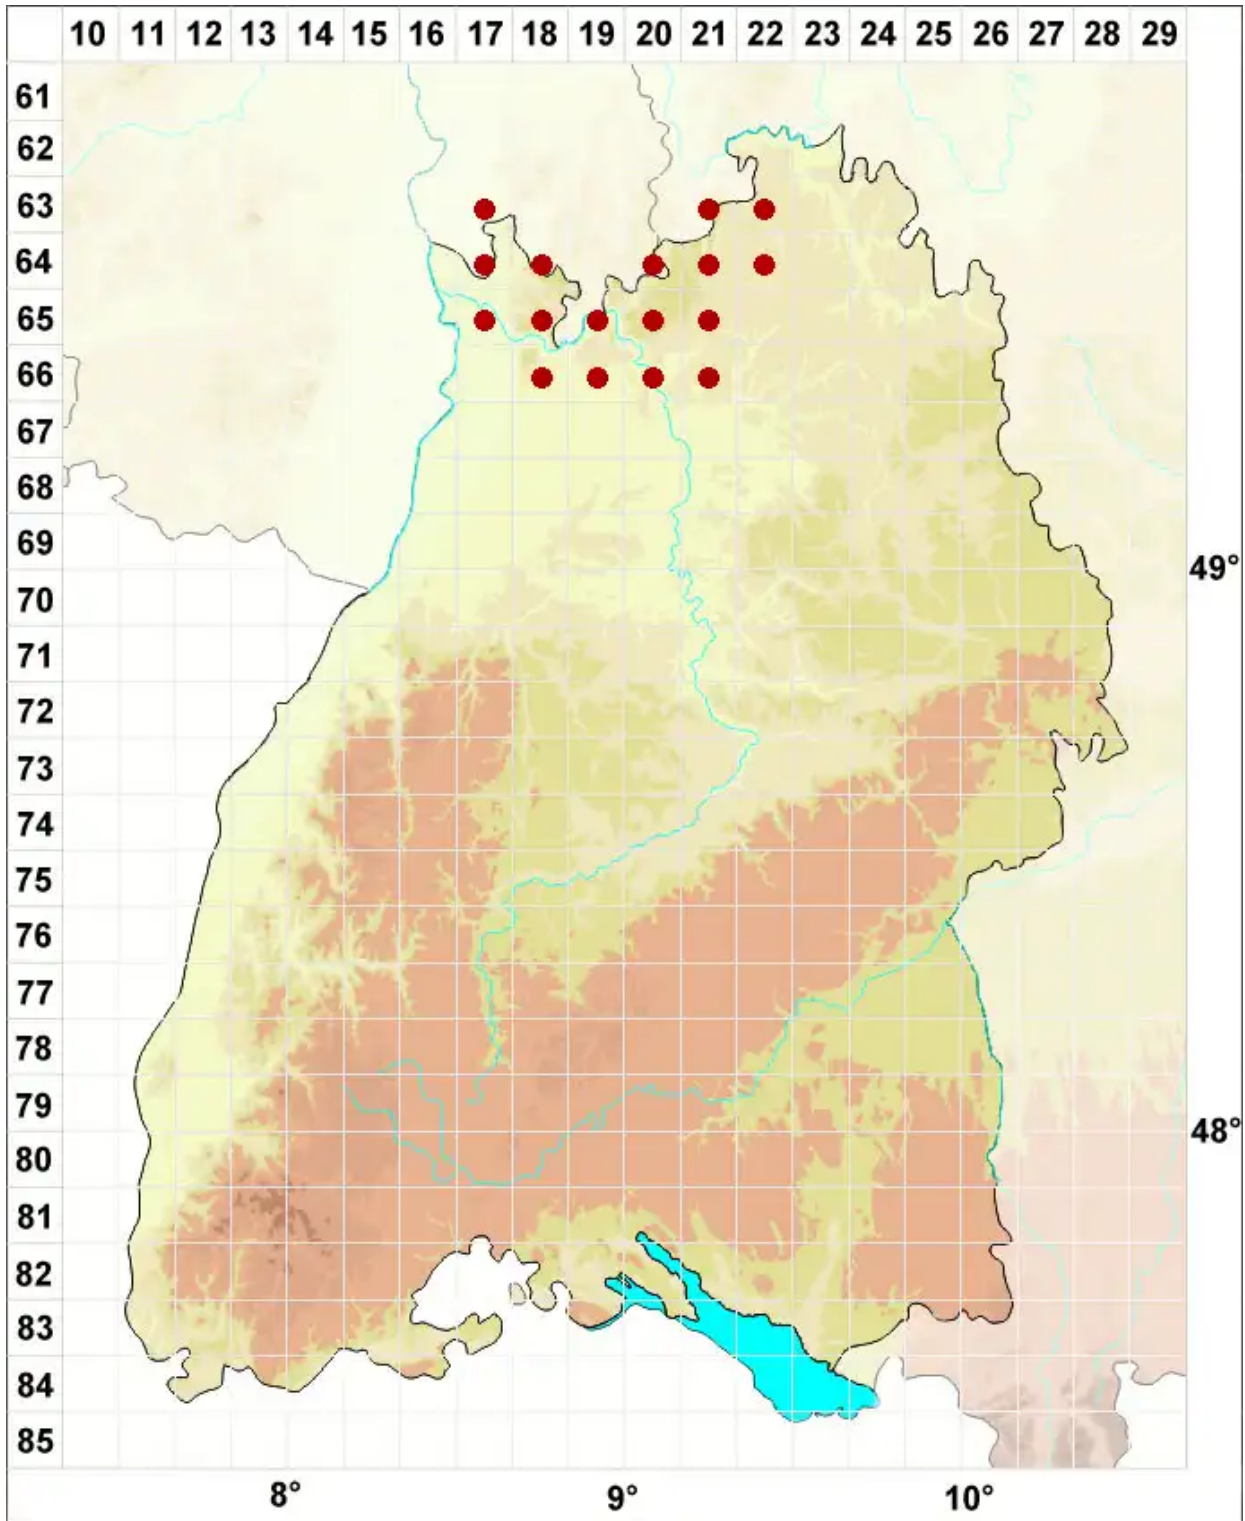

# Physcia tenella subsp. tenella (Scop.) DC.

Legende:

- Symbole:**
- Ausgefülltes Symbol:  
Zeitraum von 1980 bis heute (Aktuelle Angabe)
  - Leeres Symbol:  
Zeitraum vor 1980 (Altangabe)
  - Quadrat: Herbarbeleg