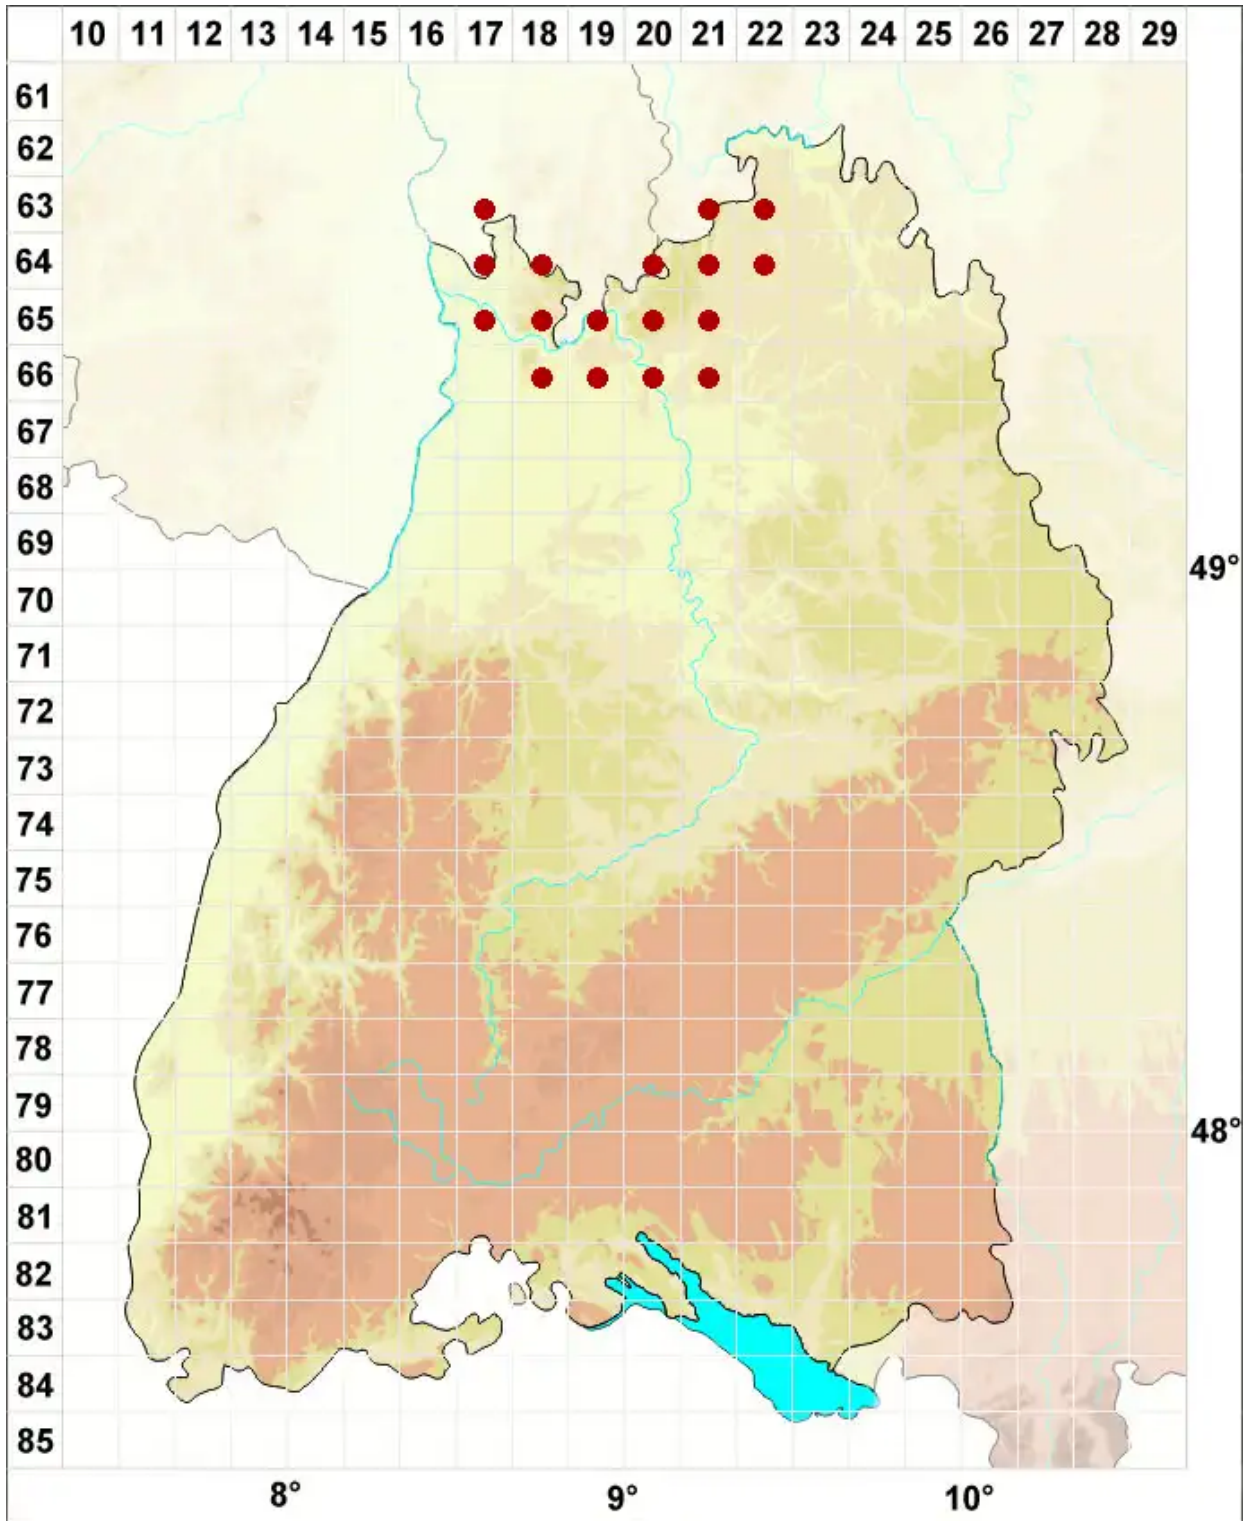

# Physcia tenella (Scop.) DC.

Lippen-Schwielenflechte

Legende:

**Symbole:**  
Ausgefülltes Symbol:  
Zeitraum von 1980 bis heute (Aktuelle Angabe)  
Leeres Symbol:  
Zeitraum vor 1980 (Altangabe)  
Quadrat: Herbarbeleg