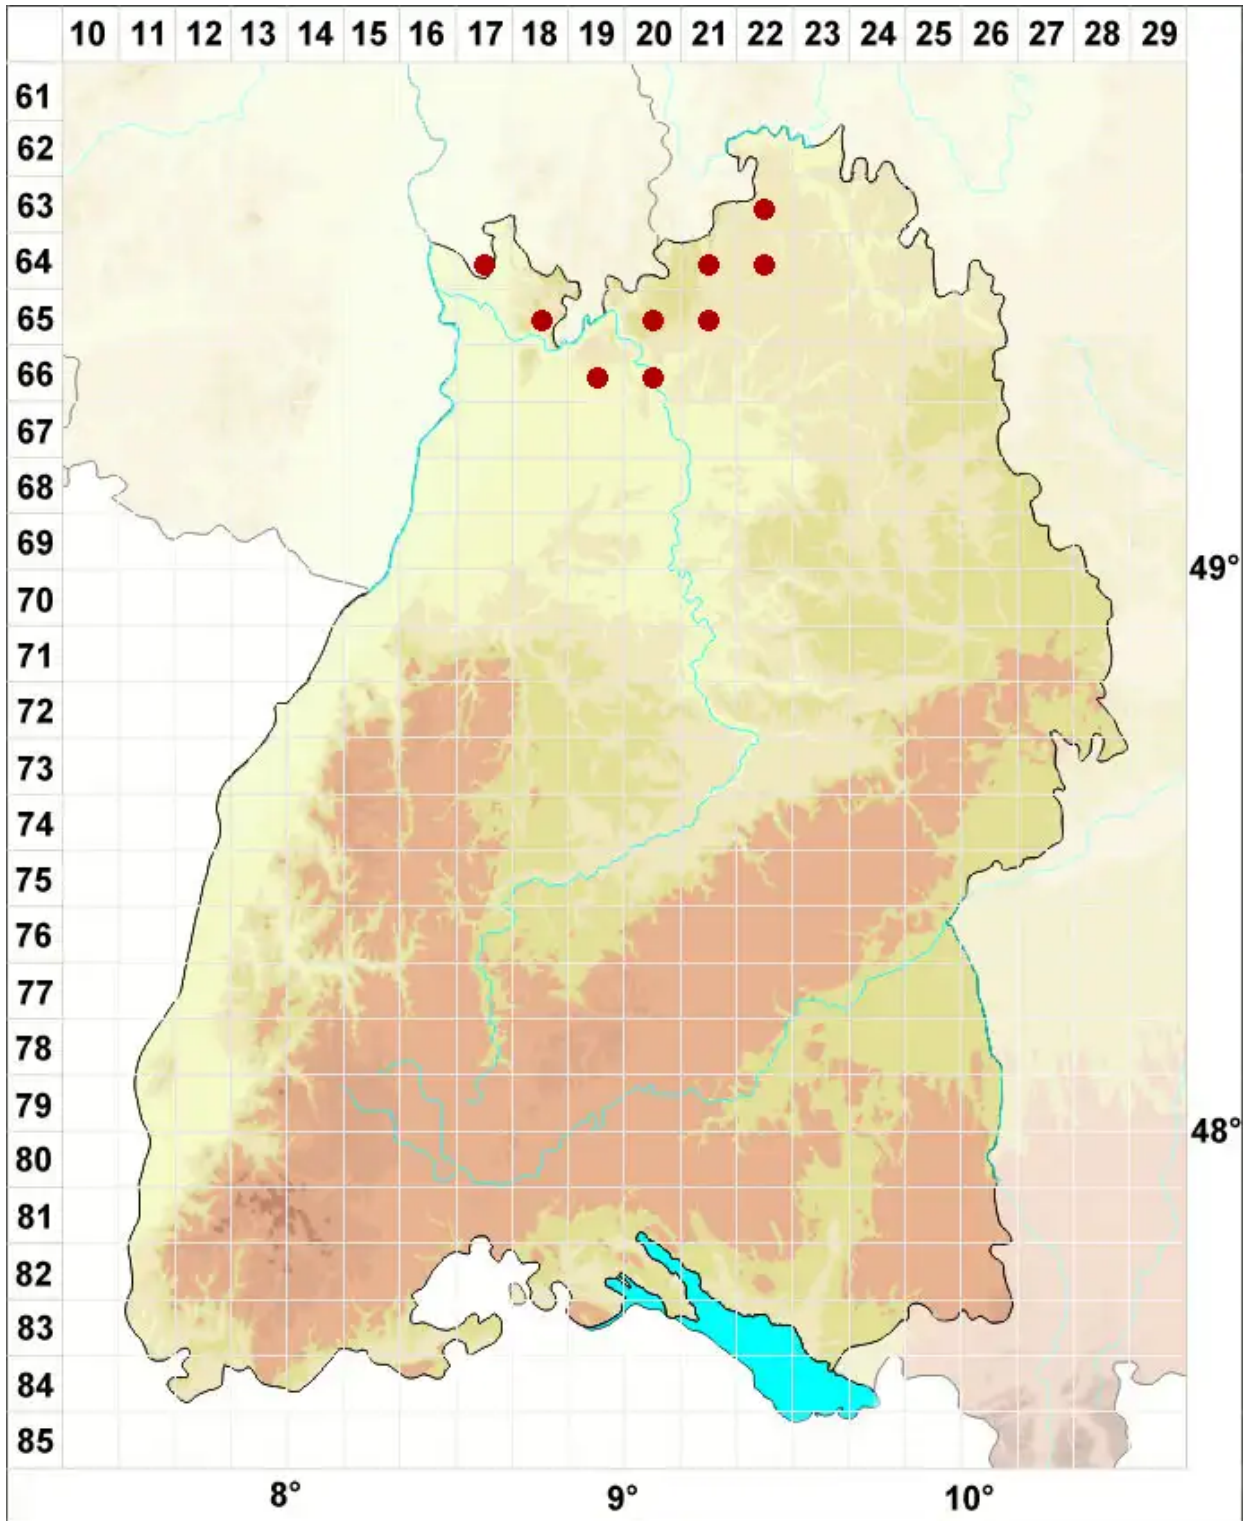

Physcia wainioi Räsänen

Legende:

Symbole:

Ausgefülltes Symbol:
Zeitraum von 1980 bis heute (Aktuelle Angabe)

Leeres Symbol:
Zeitraum vor 1980 (Altangabe)

Quadrat: Herbarbeleg