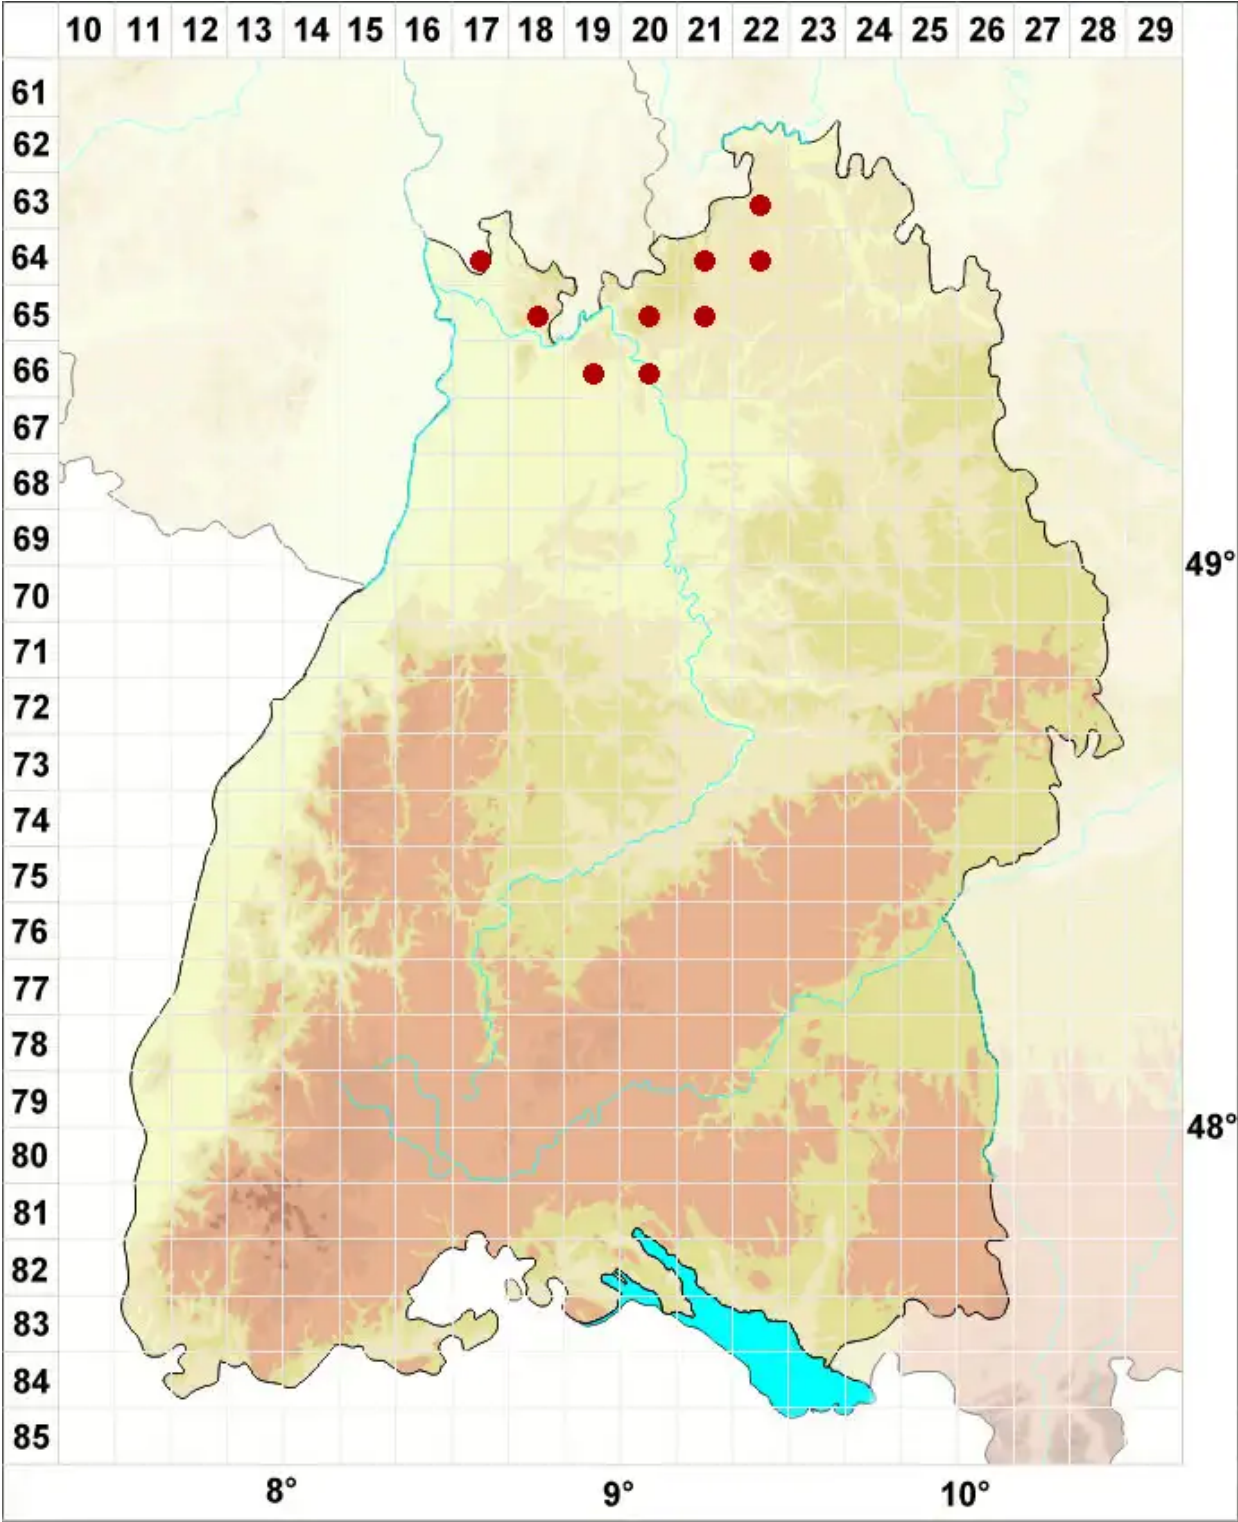

# Physcia wainioi Räsänen

Legende:

- Symbole:**
- Ausgefülltes Symbol:  
Zeitraum von 1980 bis heute (Aktuelle Angabe)
  - Leeres Symbol:  
Zeitraum vor 1980 (Altangabe)
  - Quadrat: Herbarbeleg