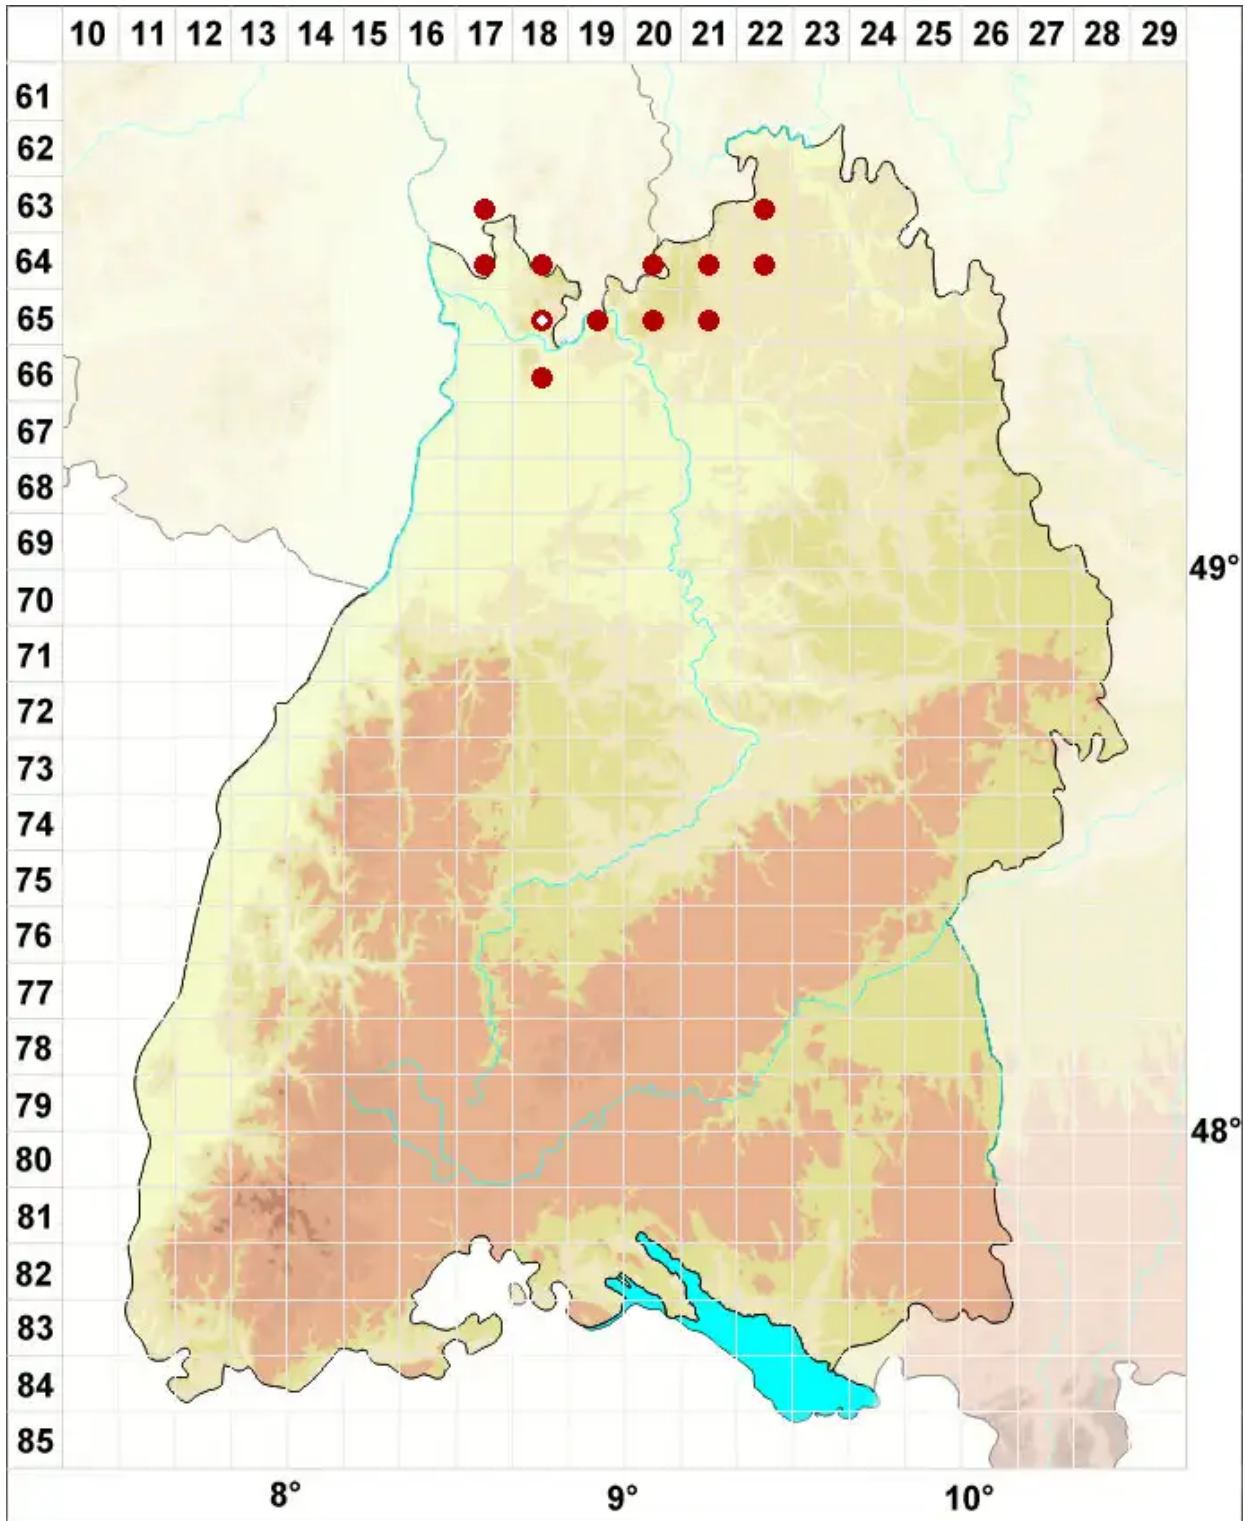

# Physcia stellaris (L.) Nyl.

Stern-Schwielenflechte

Legende:

**Symbole:**  
Ausgefülltes Symbol:  
Zeitraum von 1980 bis heute (Aktuelle Angabe)  
Leeres Symbol:  
Zeitraum vor 1980 (Altangabe)  
Quadrat: Herbarbeleg