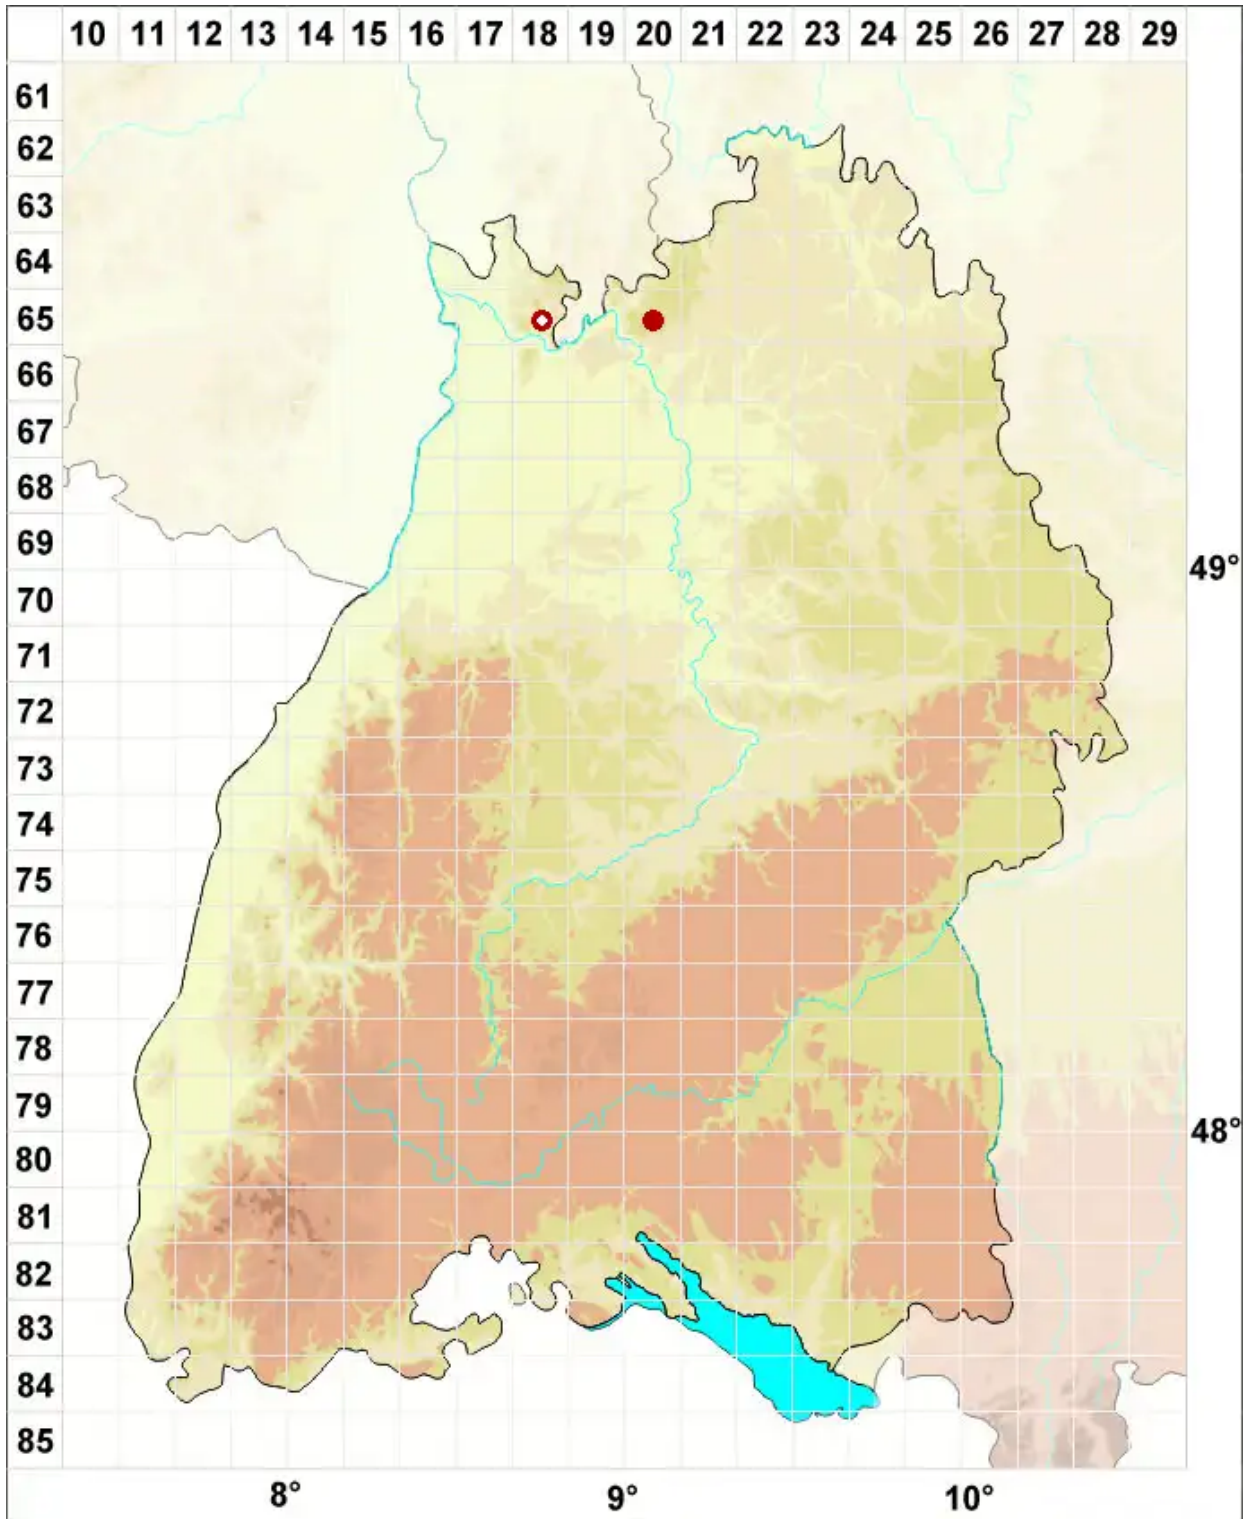

# Phaeophyscia sciastra (Ach.) Moberg

Dunkle Schwielenflechte

Legende:

- Symbole:**
- Ausgefülltes Symbol:  
Zeitraum von 1980 bis heute (Aktuelle Angabe)
  - Leeres Symbol:  
Zeitraum vor 1980 (Altangabe)
  - Quadrat: Herbarbeleg