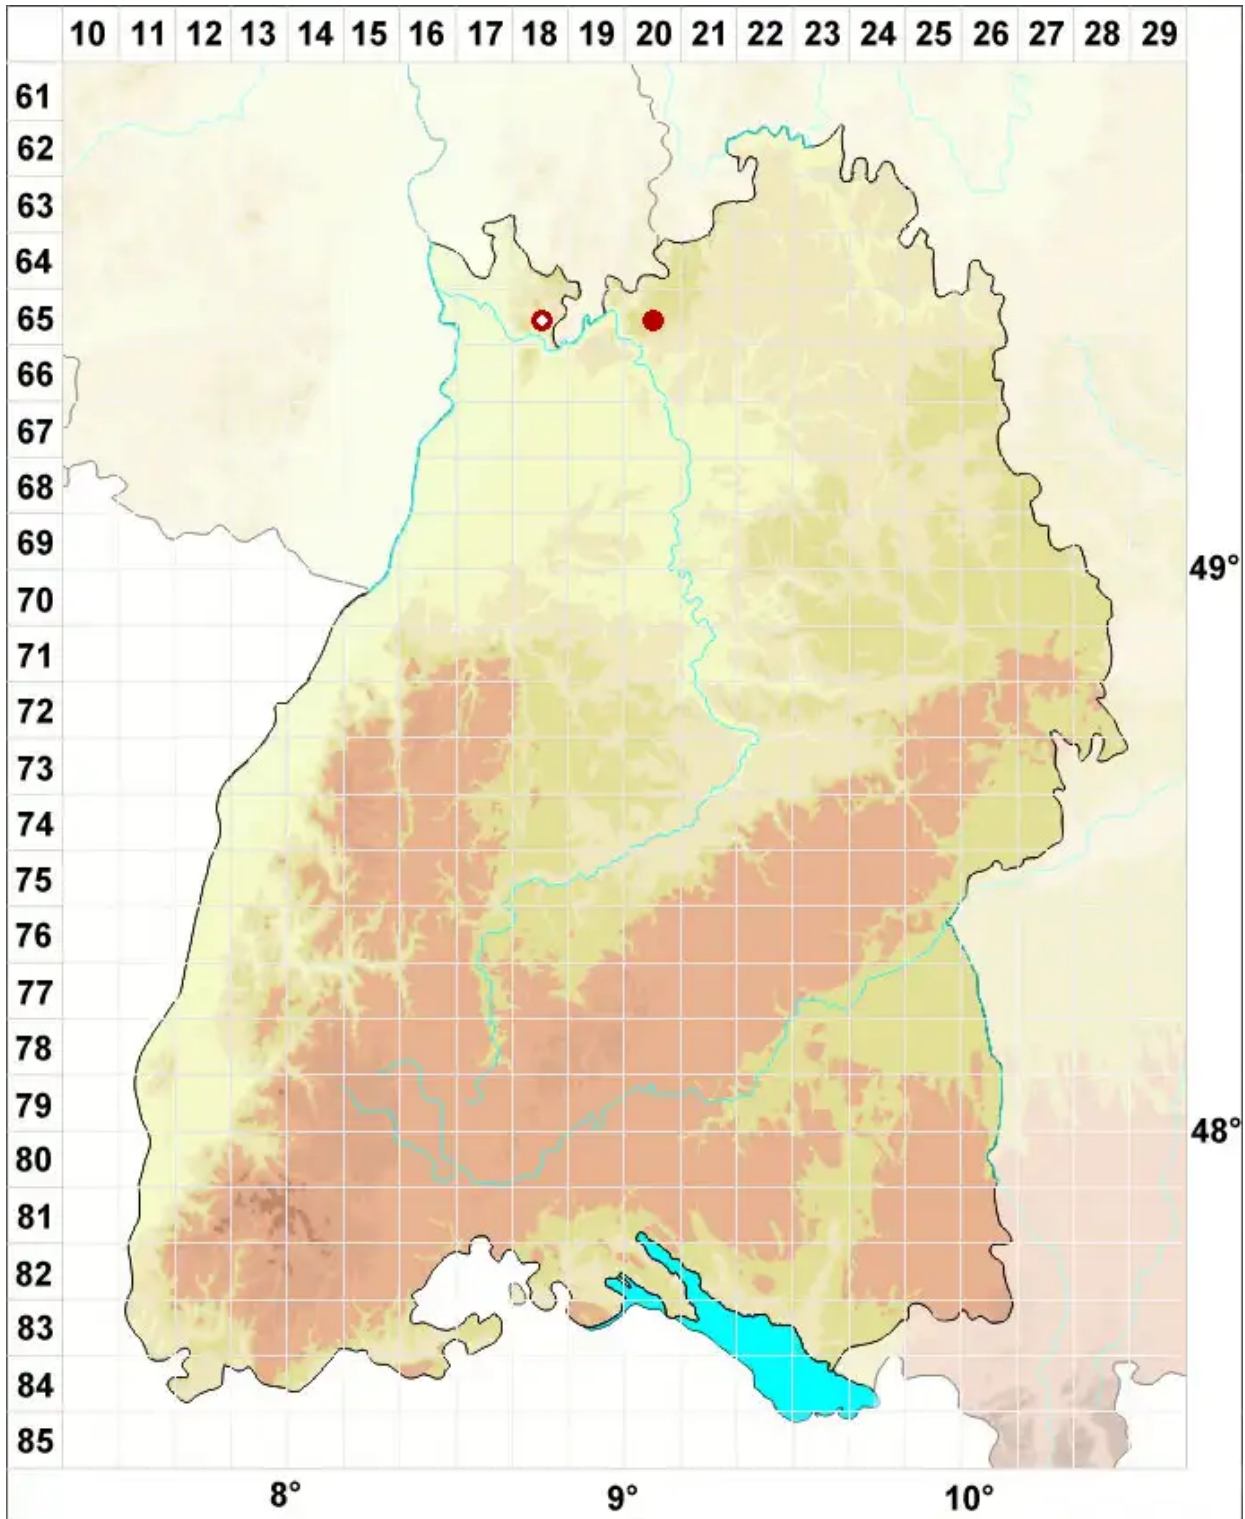

# Phaeophyscia sciastra (Ach.) Moberg

Dunkle Schwielenflechte

Legende:

- Symbole:**
- Ausgefülltes Symbol:  
Zeitraum von 1980 bis heute (Aktuelle Angabe)
  - Leeres Symbol:  
Zeitraum vor 1980 (Altangabe)
  - Quadrat: Herbarbeleg