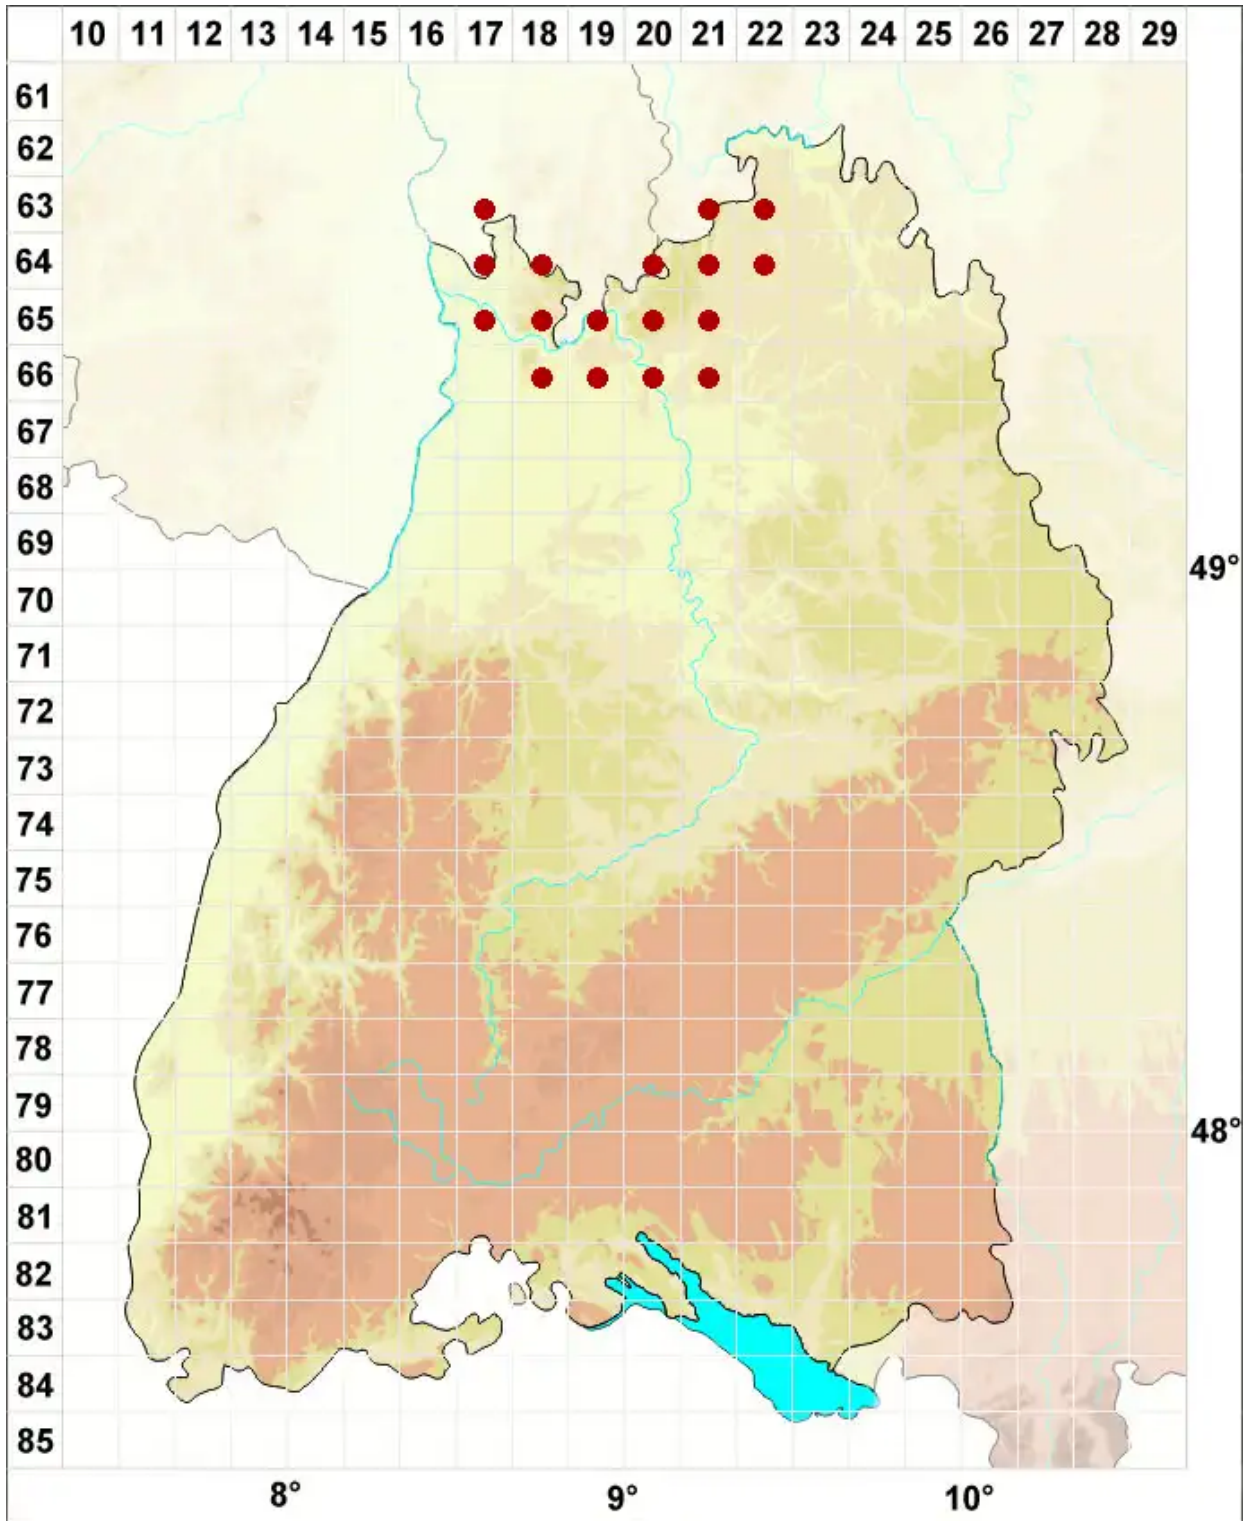

# Xanthoria parietina (L.) Th. Fr.

Wand-Gelbflechte

Legende:

**Symbole:**  
Ausgefülltes Symbol:  
Zeitraum von 1980 bis heute (Aktuelle Angabe)  
Leeres Symbol:  
Zeitraum vor 1980 (Altangabe)  
Quadrat: Herbarbeleg