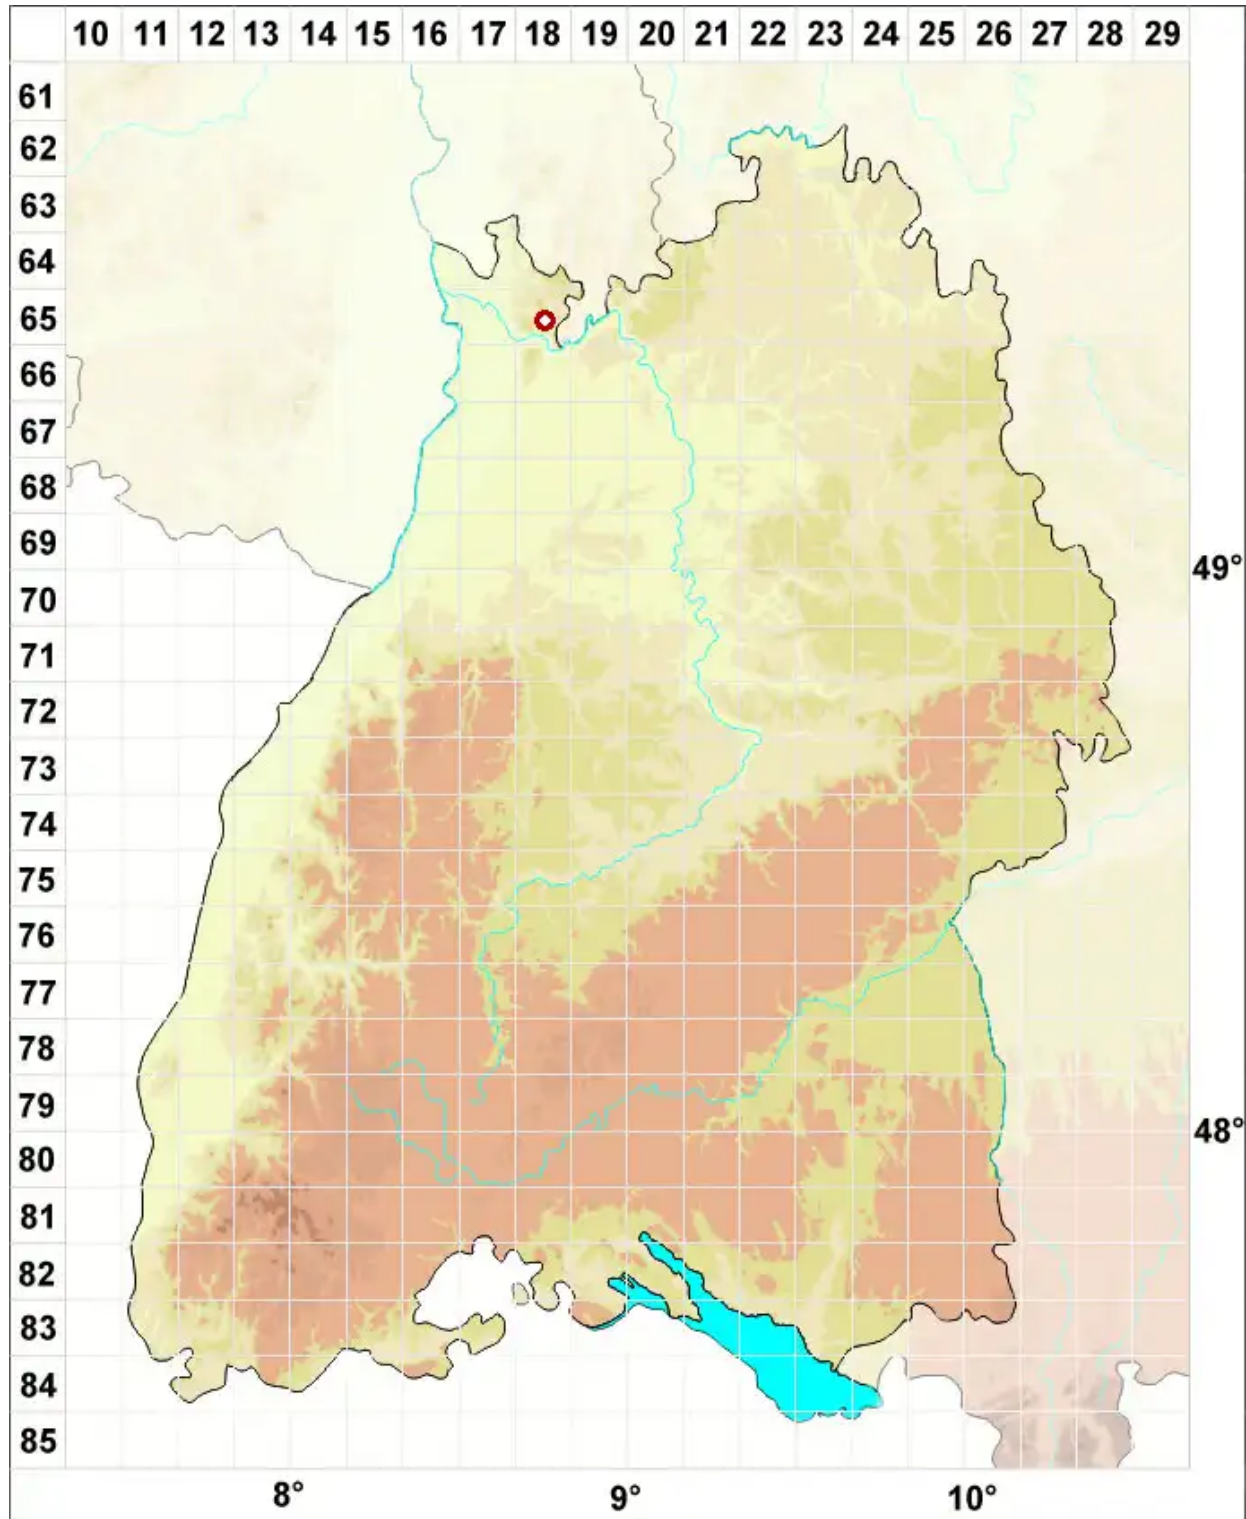

Caloplaca lobulata (Flörke) Hellb.

Gelappter Schönfleck

Legende:

- Symbole:**
- Ausgefülltes Symbol:
Zeitraum von 1980 bis heute (Aktuelle Angabe)
 - Leeres Symbol:
Zeitraum vor 1980 (Altangabe)
 - Quadrat: Herbarbeleg