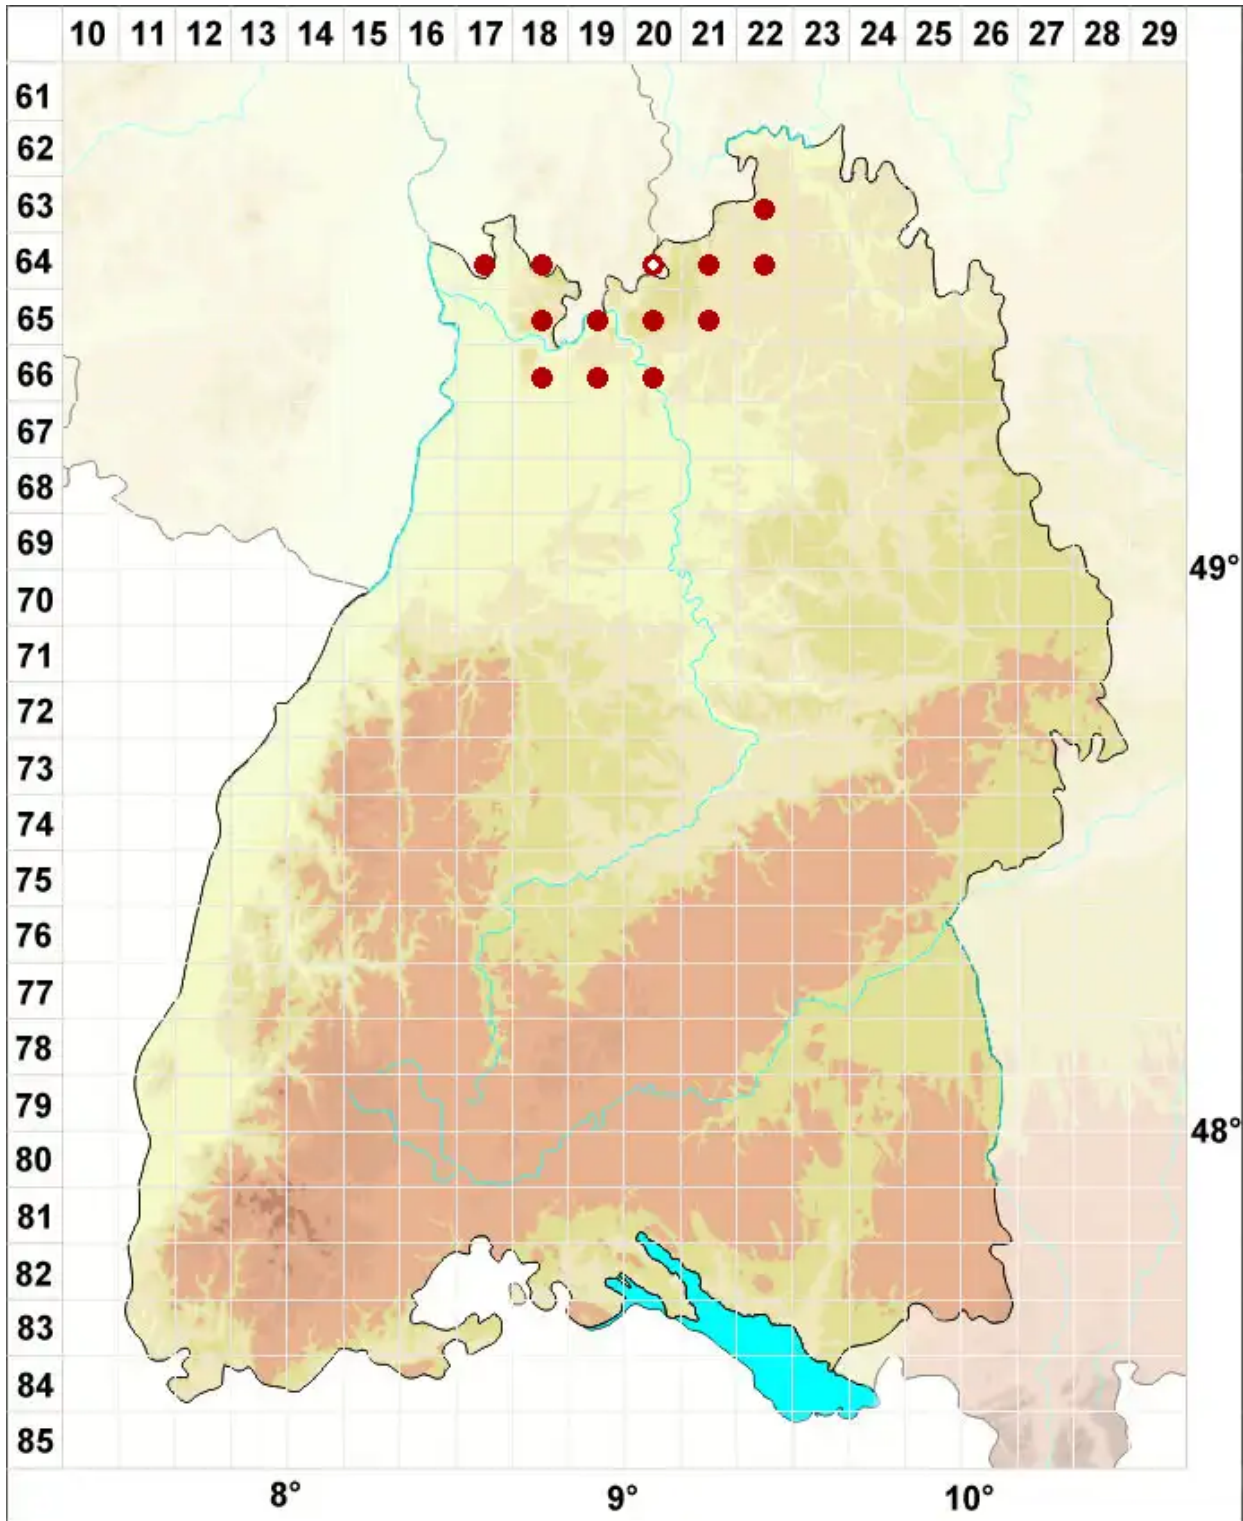

# Physconia grisea (Lam.) Poelt

Graue Raureifflechte

Legende:

- Symbole:**
- Ausgefülltes Symbol:  
Zeitraum von 1980 bis heute (Aktuelle Angabe)
  - Leeres Symbol:  
Zeitraum vor 1980 (Altangabe)
  - Quadrat: Herbarbeleg