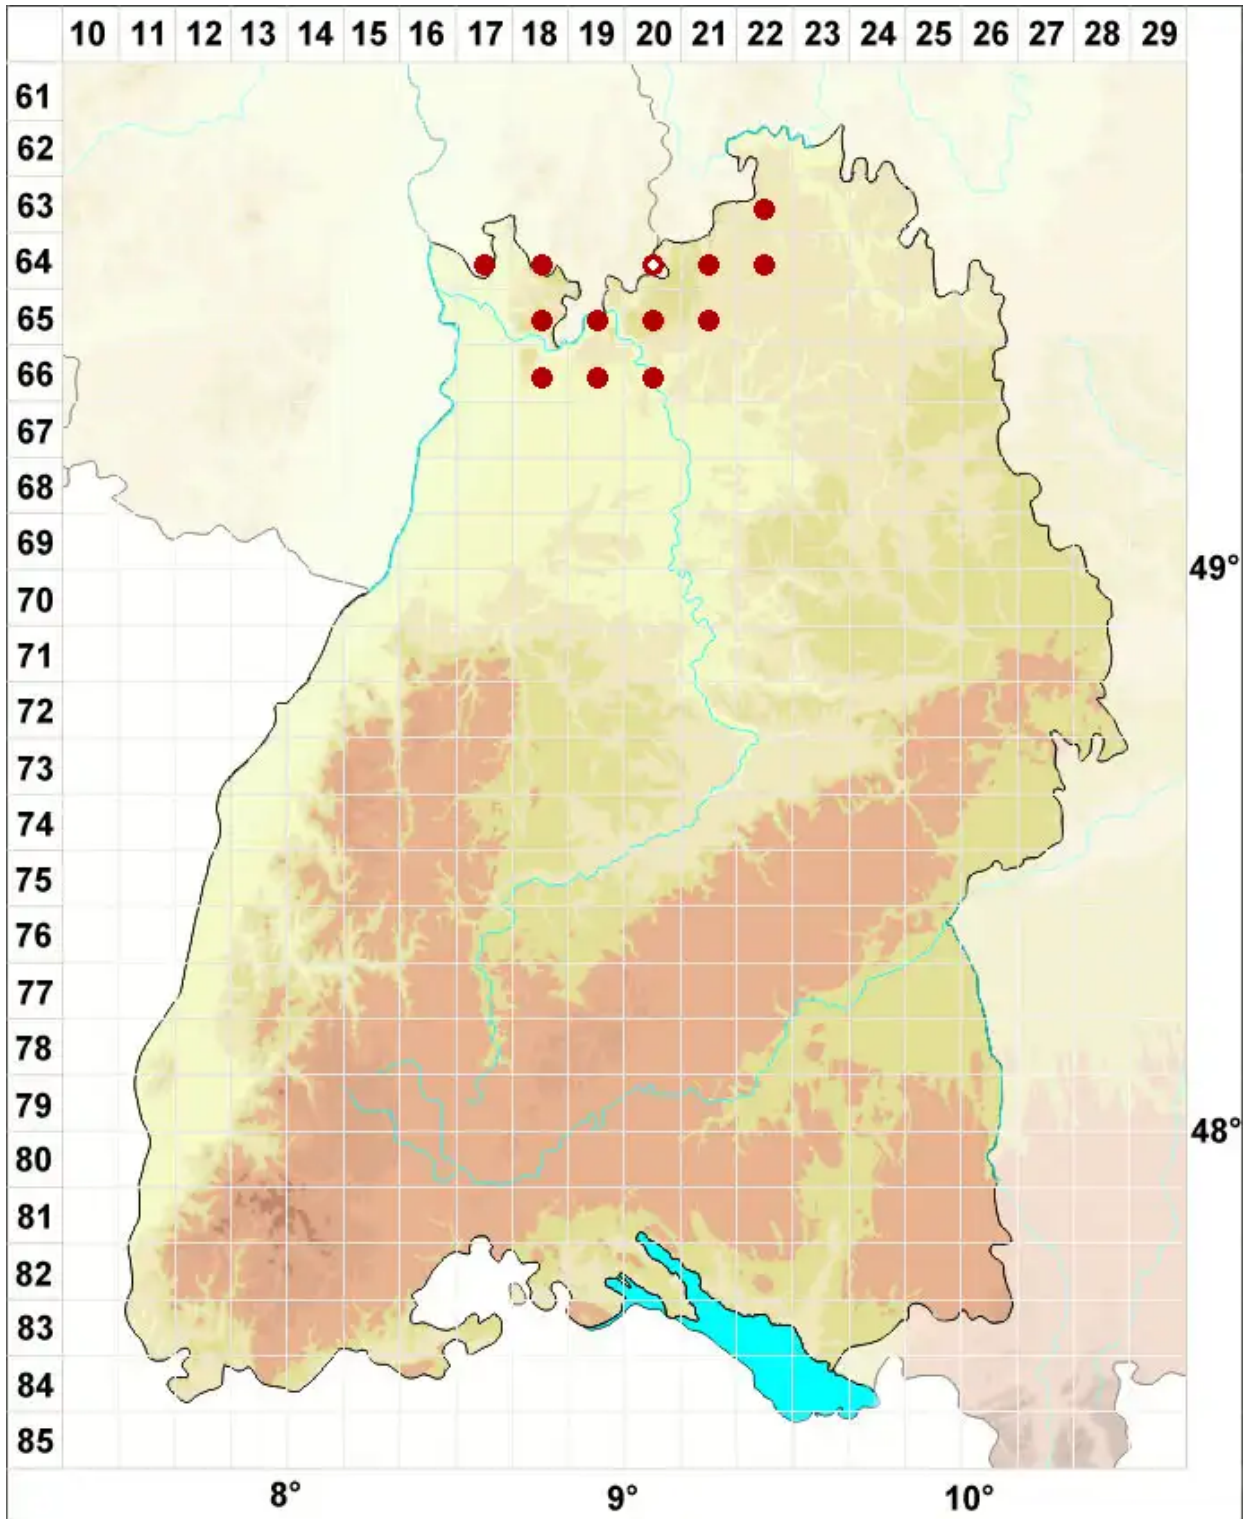

# Physconia grisea (Lam.) Poelt

Graue Raureifflechte

Legende:

- Symbole:**
- Ausgefülltes Symbol:  
Zeitraum von 1980 bis heute (Aktuelle Angabe)
  - Leeres Symbol:  
Zeitraum vor 1980 (Altangabe)
  - Quadrat: Herbarbeleg