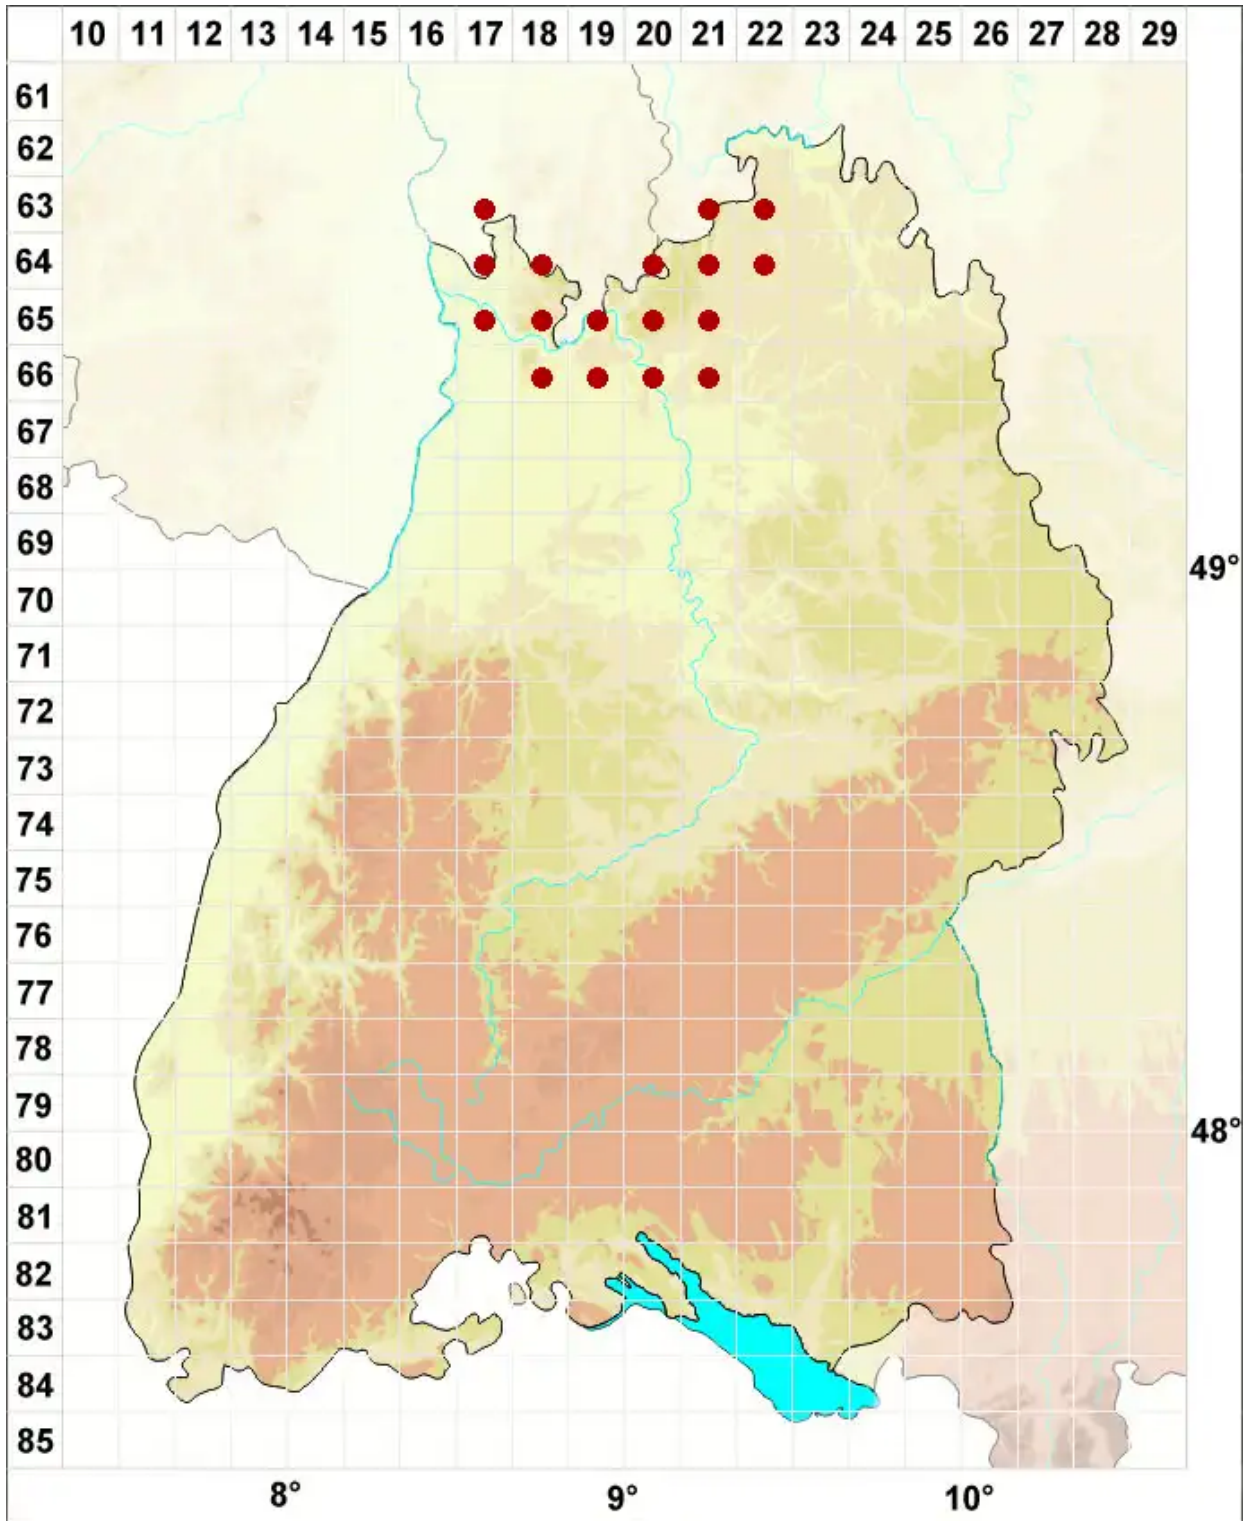

# Xanthoria elegans (Link) Th. Fr.

Zierliche Gelbflechte

Legende:

- Symbole:**
- Ausgefülltes Symbol:  
Zeitraum von 1980 bis heute (Aktuelle Angabe)
  - Leeres Symbol:  
Zeitraum vor 1980 (Altangabe)
  - Quadrat: Herbarbeleg