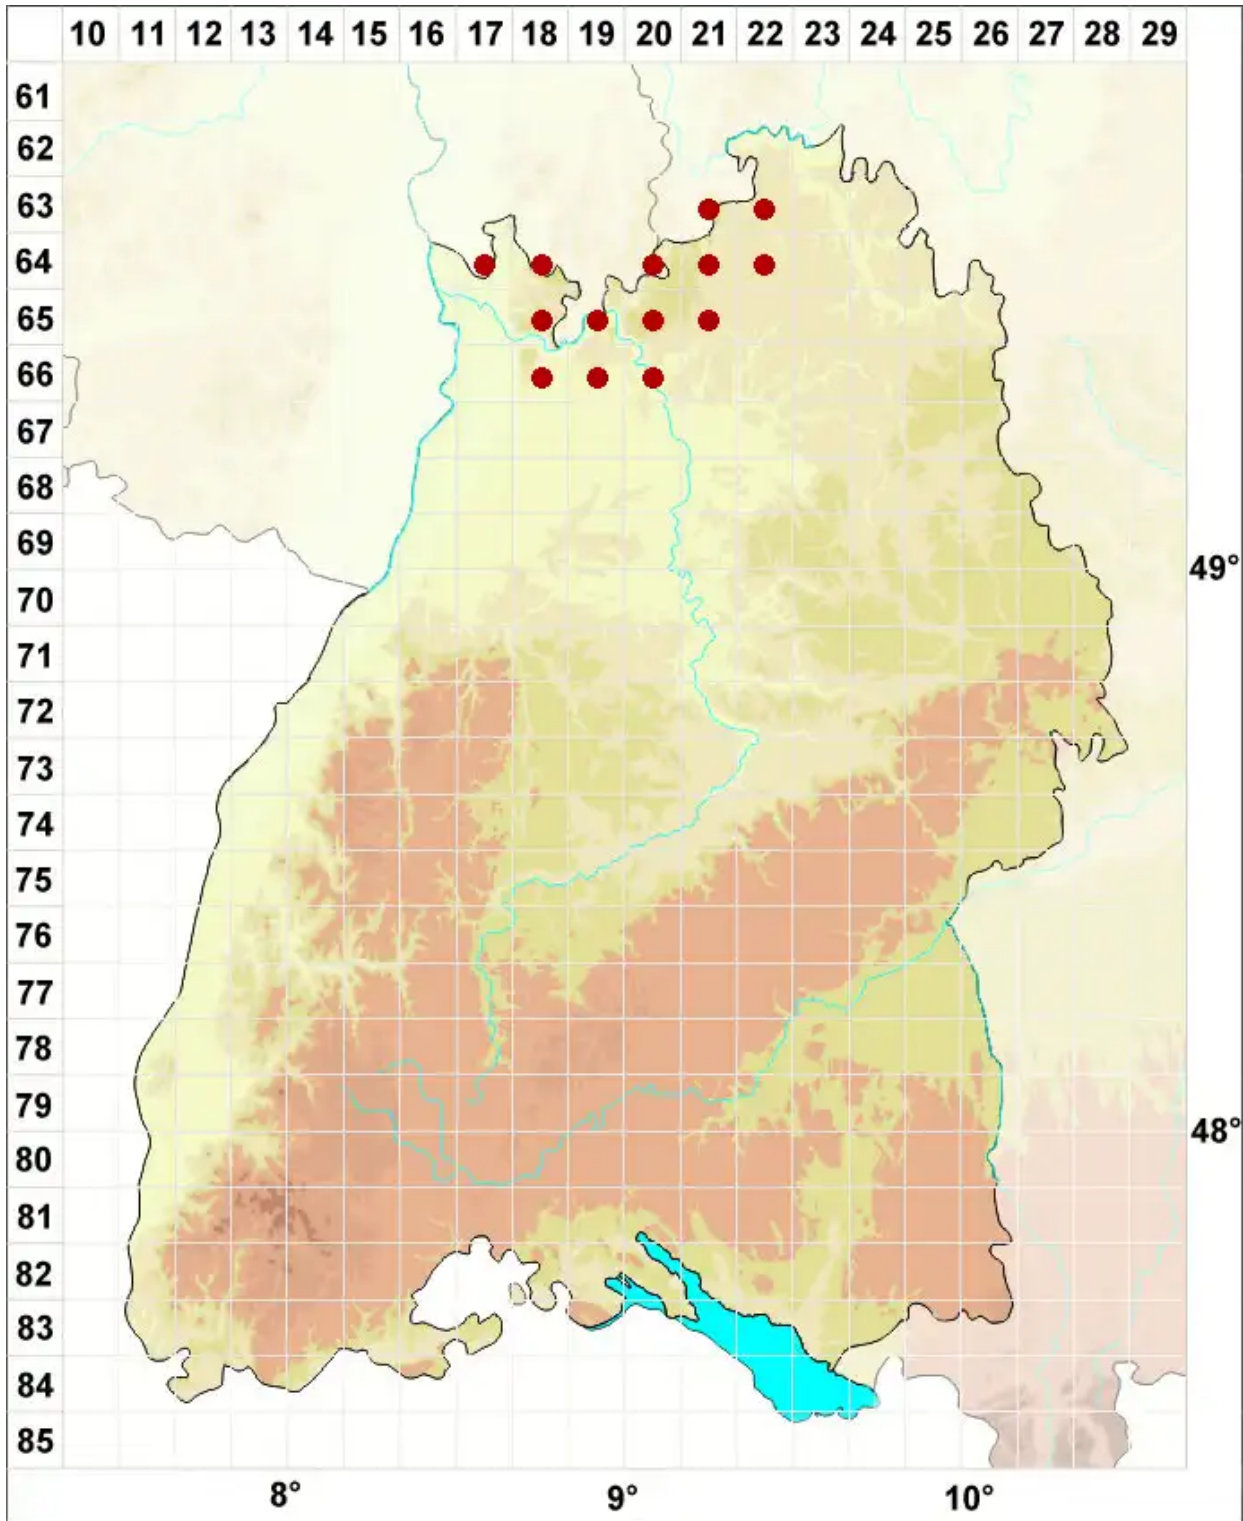

Physcia dubia (Hoffm.) Lettau

Zweifelhafte Schwielenflechte

Legende:

- Symbole:**
- Ausgefülltes Symbol:
Zeitraum von 1980 bis heute (Aktuelle Angabe)
 - Leeres Symbol:
Zeitraum vor 1980 (Altangabe)
 - Quadrat: Herbarbeleg