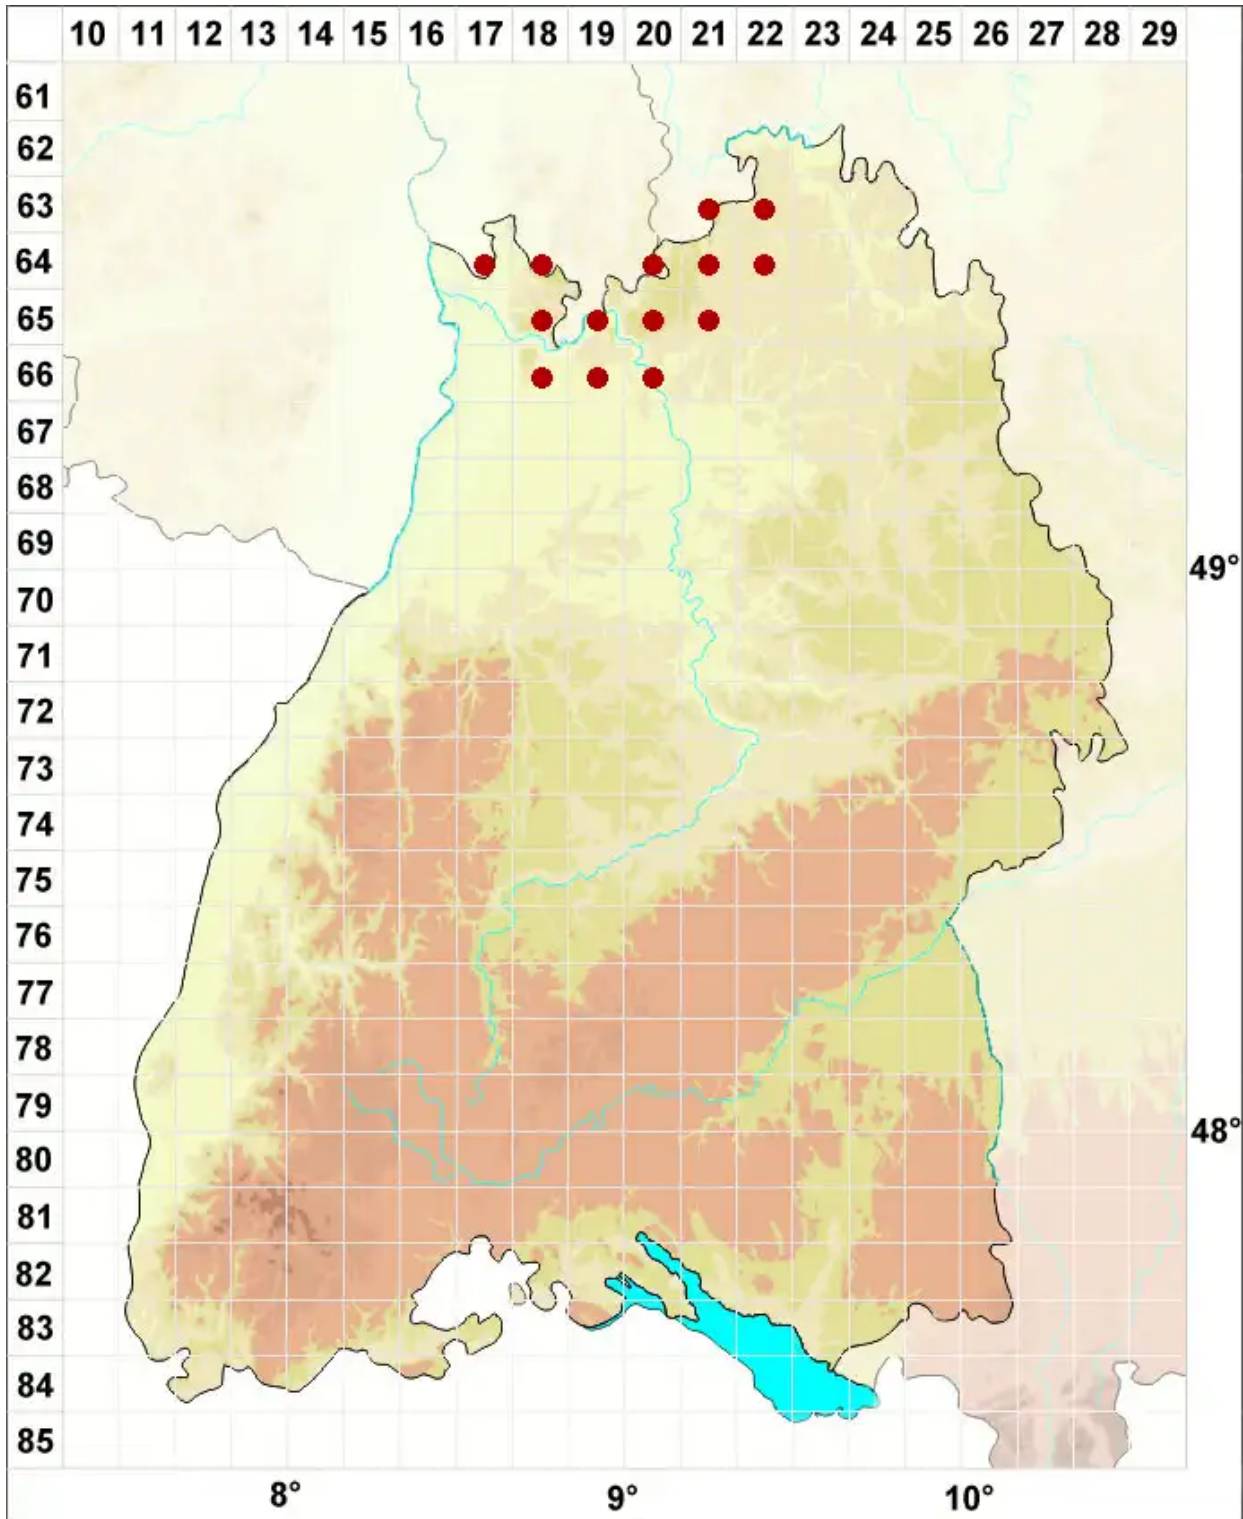

# Physcia dubia (Hoffm.) Lettau

Zweifelhafte Schwielenflechte

Legende:

- Symbole:**
- Ausgefülltes Symbol:  
Zeitraum von 1980 bis heute (Aktuelle Angabe)
  - Leeres Symbol:  
Zeitraum vor 1980 (Altangabe)
  - Quadrat: Herbarbeleg