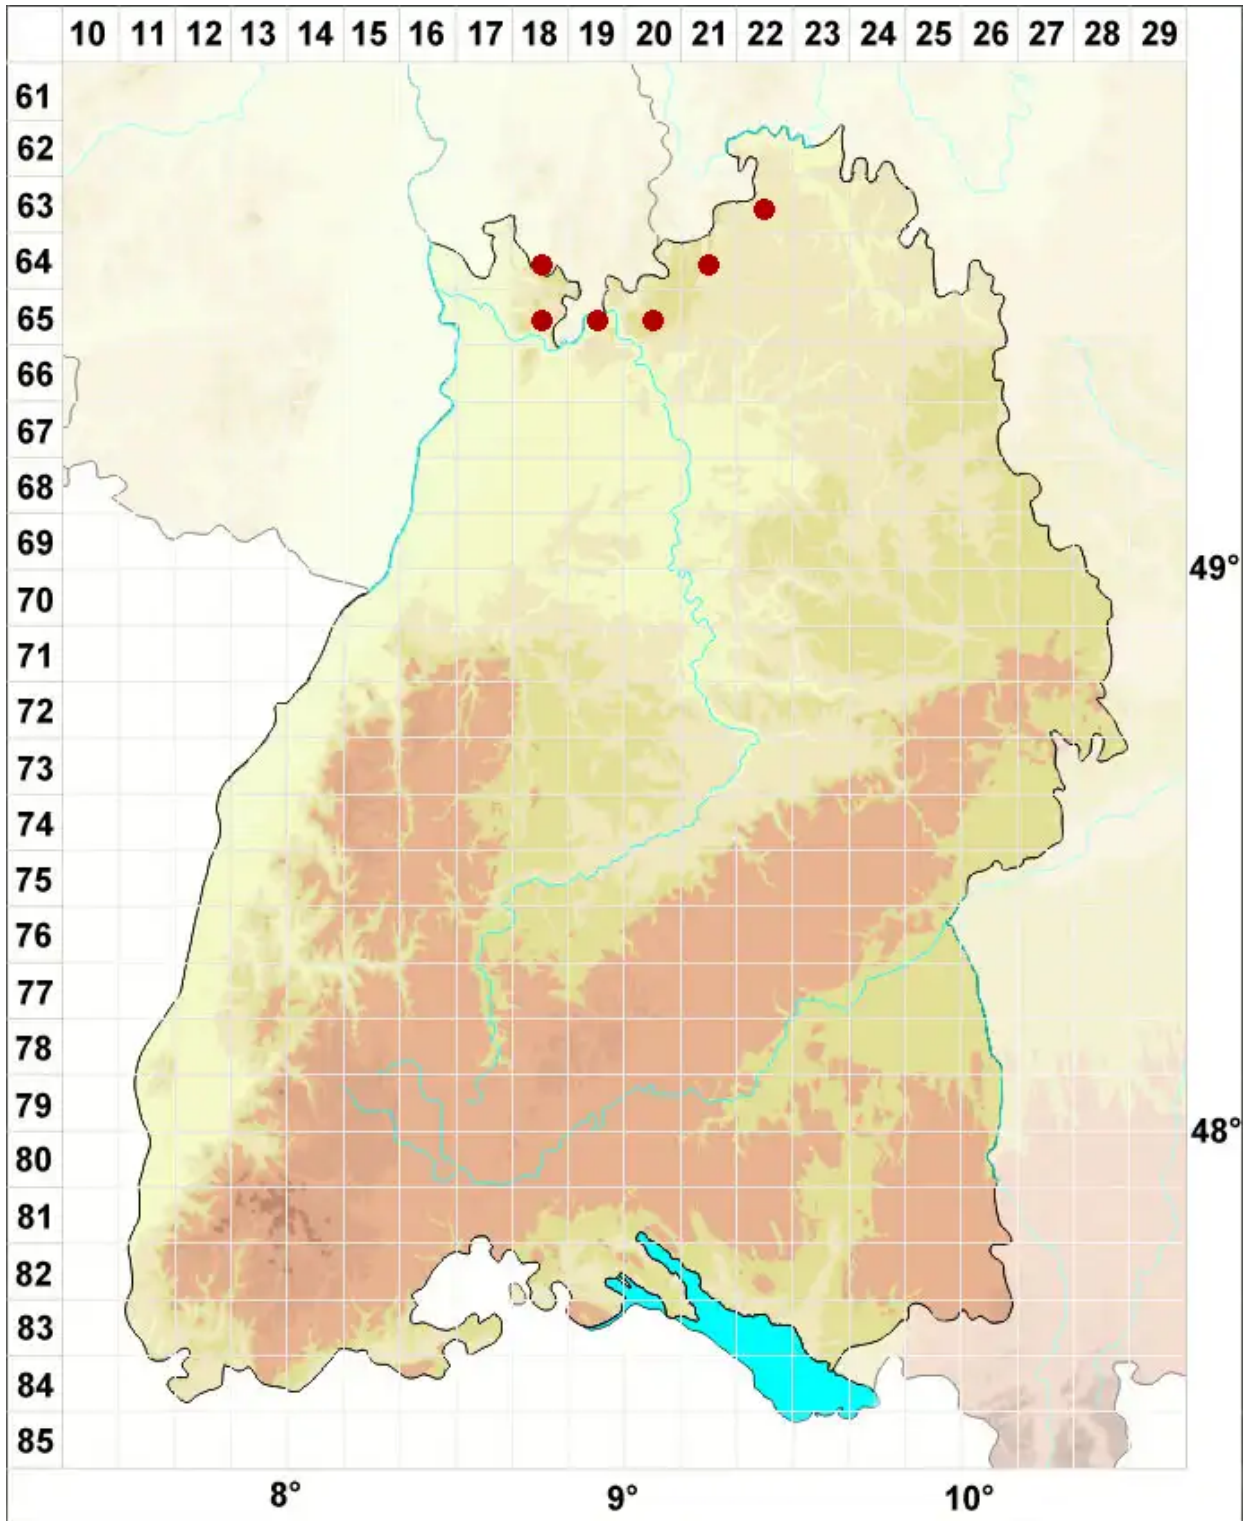

Physcia dimidiata (Arnold) Nyl.

Geteilte Schwielenflechte

Legende:

Symbole:

Ausgefülltes Symbol:
Zeitraum von 1980 bis heute (Aktuelle Angabe)

Leeres Symbol:
Zeitraum vor 1980 (Altangabe)

Quadrat: Herbarbeleg