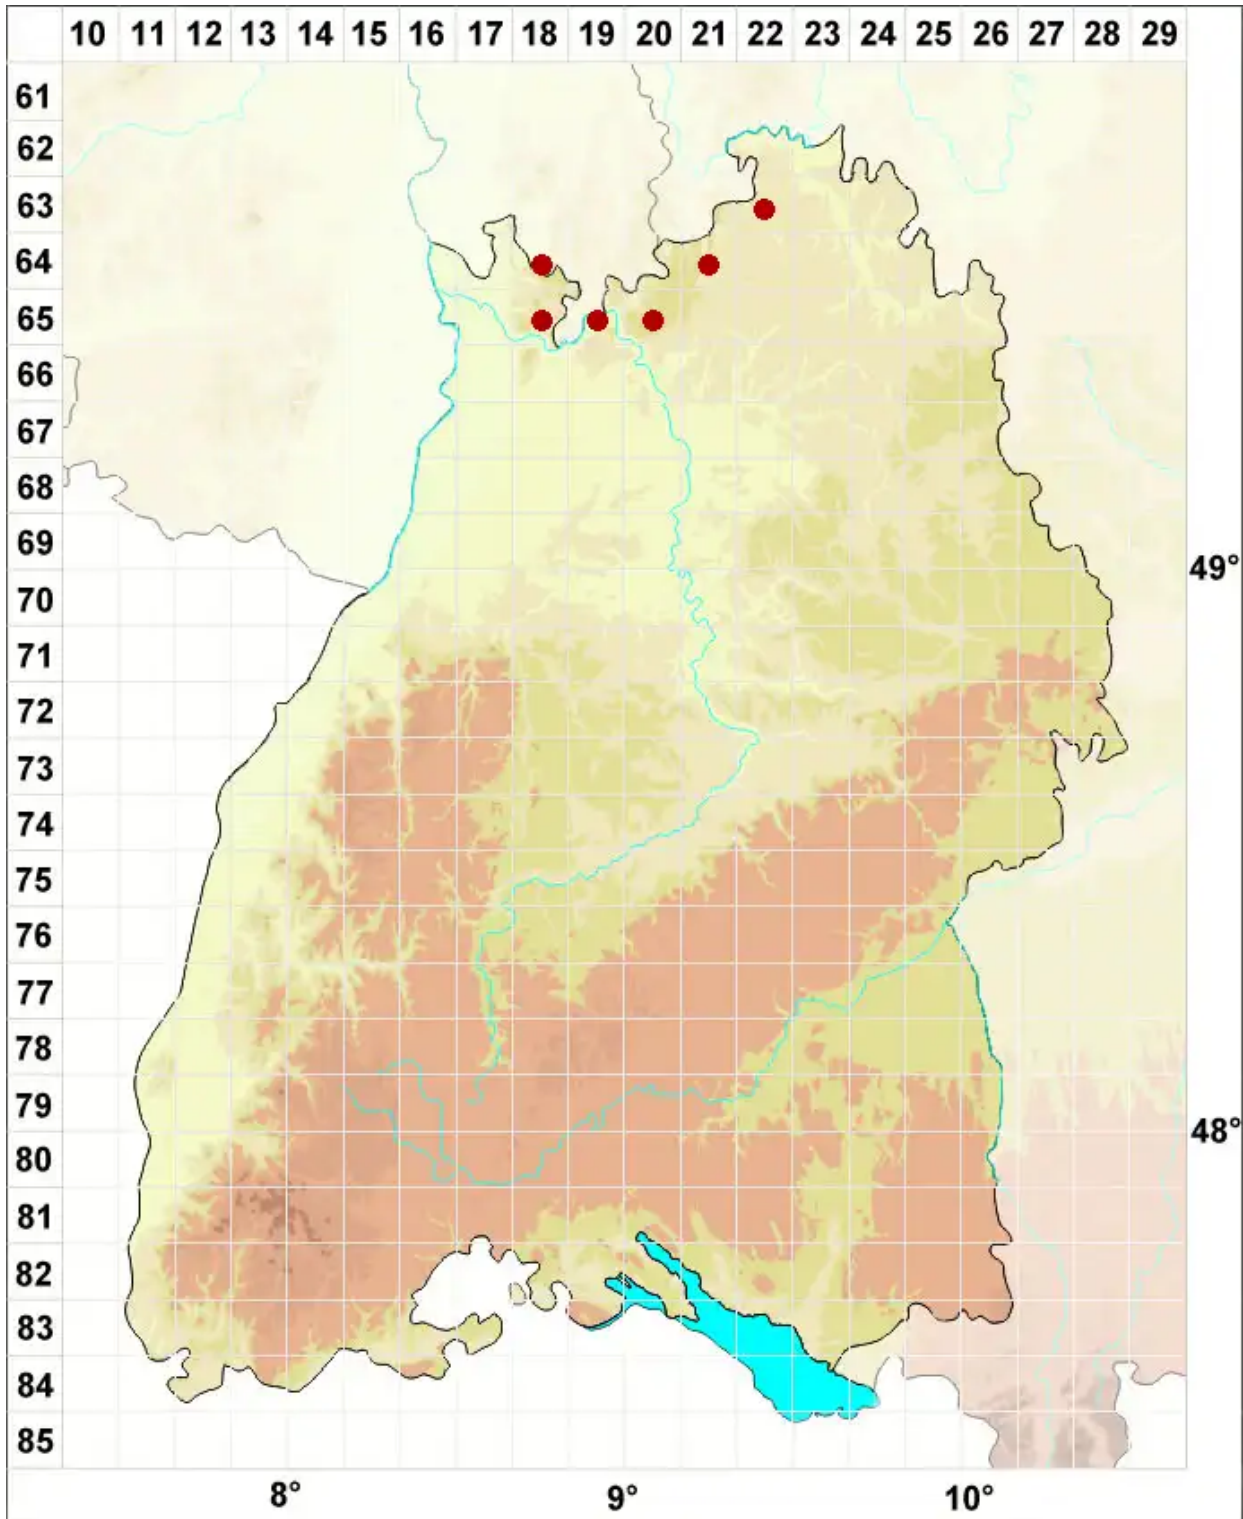

Physcia dimidiata (Arnold) Nyl.

Geteilte Schwielenflechte

Legende:

Symbole:

Ausgefülltes Symbol:
Zeitraum von 1980 bis heute (Aktuelle Angabe)

Leeres Symbol:
Zeitraum vor 1980 (Altangabe)

Quadrat: Herbarbeleg