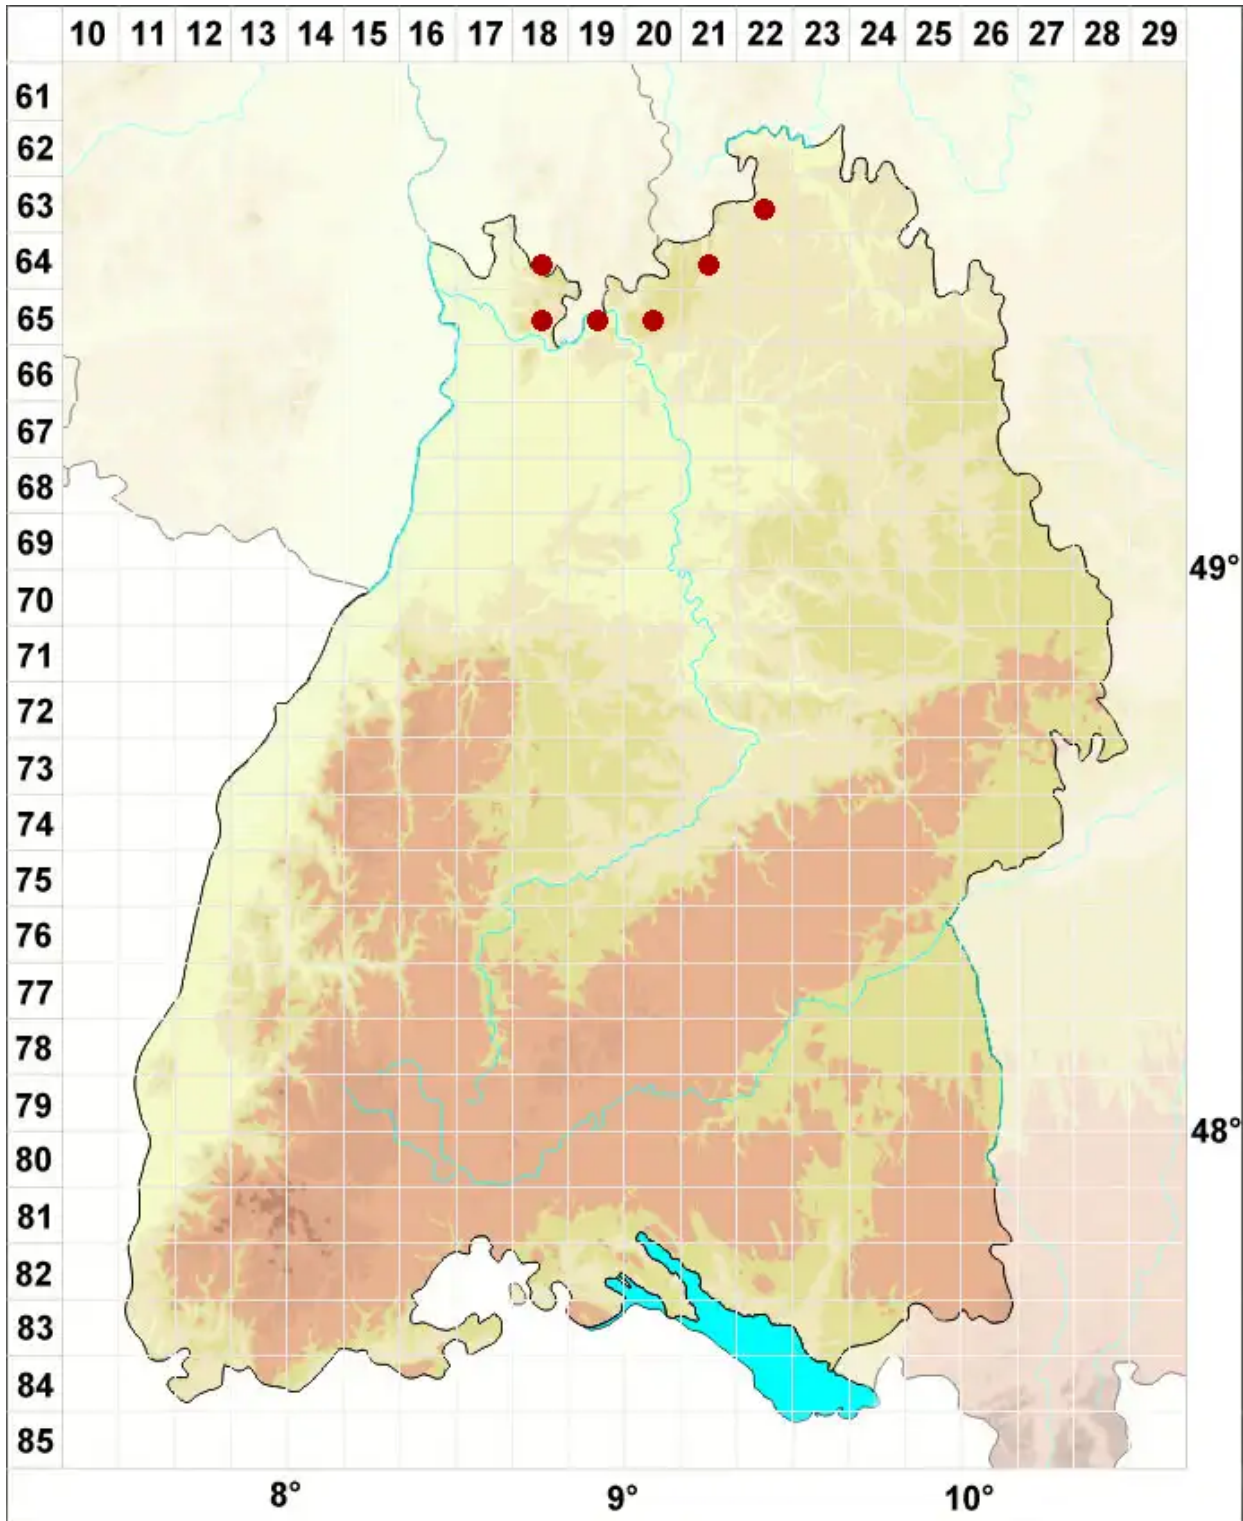

Physcia dimidiata (Arnold) Nyl.

Geteilte Schwielenflechte

Legende:

Symbole:
Ausgefülltes Symbol:
Zeitraum von 1980 bis heute (Aktuelle Angabe)
Leeres Symbol:
Zeitraum vor 1980 (Altangabe)
Quadrat: Herbarbeleg