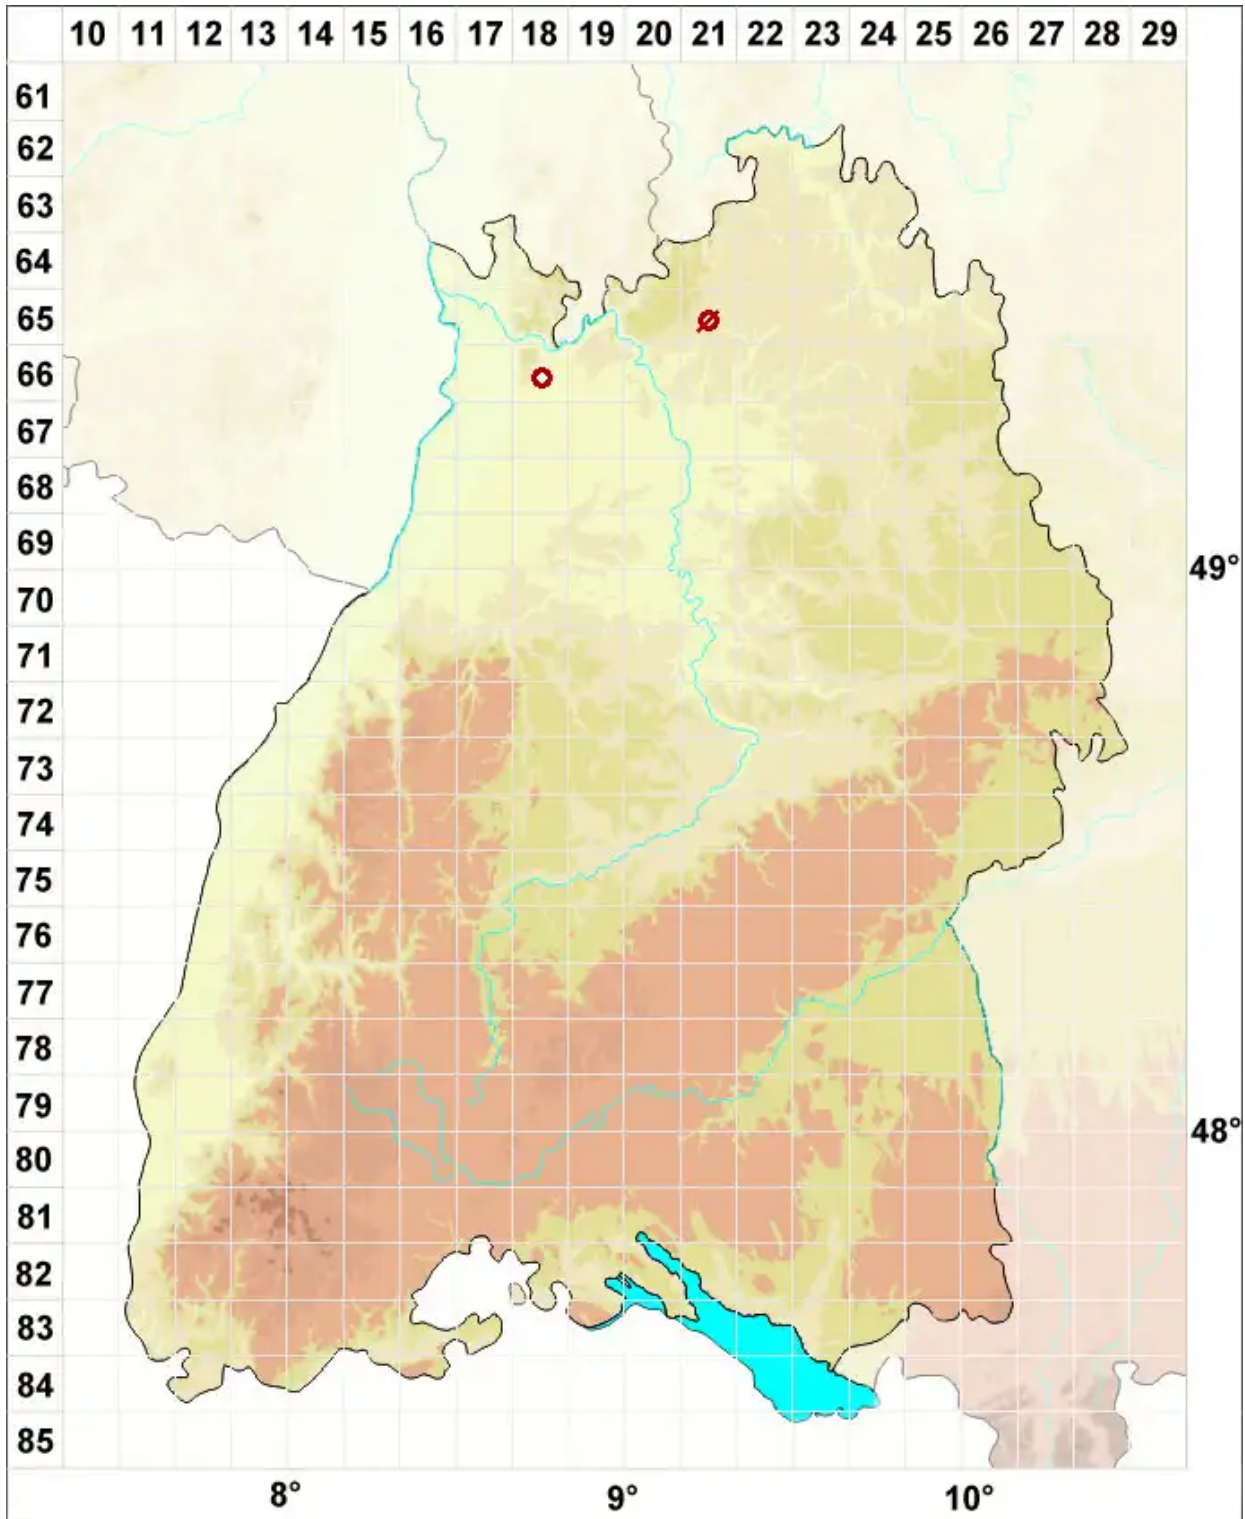

Phaeophyscia ciliata (Hoffm.) Moberg

Bewimperte Schwielenflechte

Legende:

Symbole:

Ausgefülltes Symbol:
Zeitraum von 1980 bis heute (Aktuelle Angabe)

Leeres Symbol:
Zeitraum vor 1980 (Altangabe)

Quadrat: Herbarbeleg