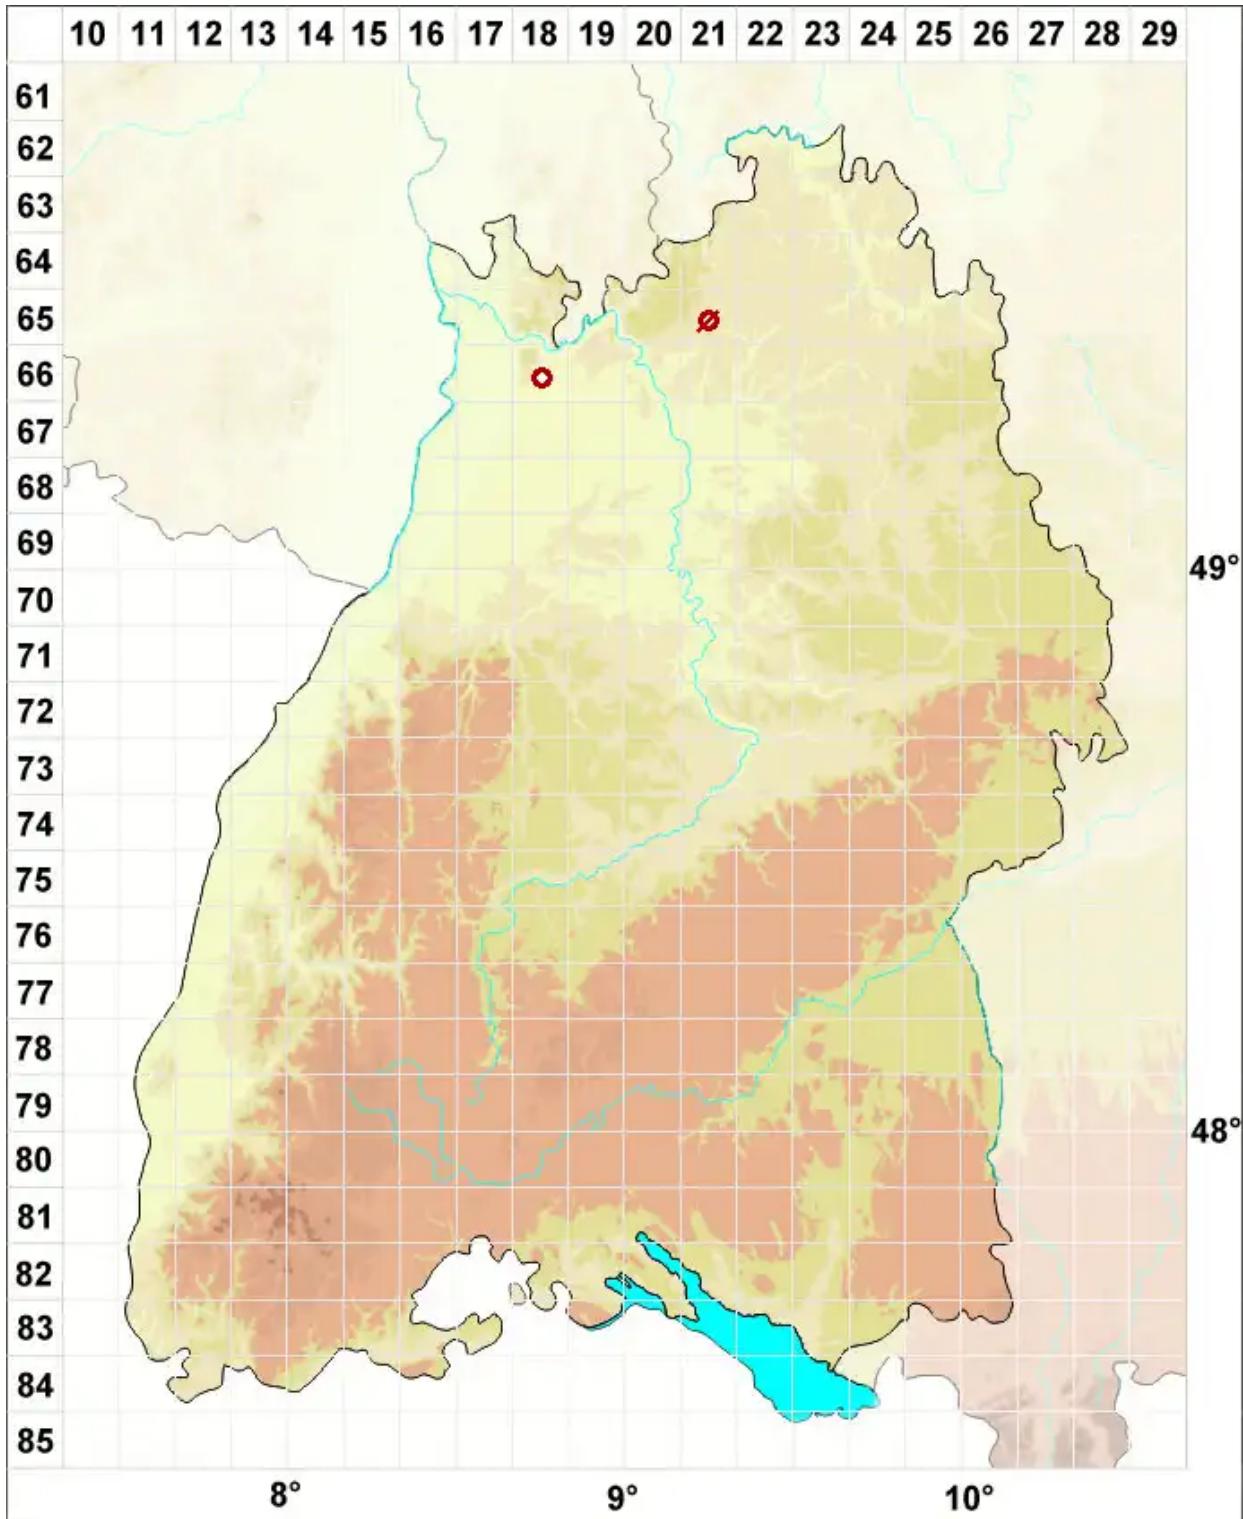

Phaeophyscia ciliata (Hoffm.) Moberg

Bewimperte Schwielenflechte

Legende:

- Symbole:**
Ausgefülltes Symbol:
Zeitraum von 1980 bis heute (Aktuelle Angabe)
Leeres Symbol:
Zeitraum vor 1980 (Altangabe)
Quadrat: Herbarbeleg