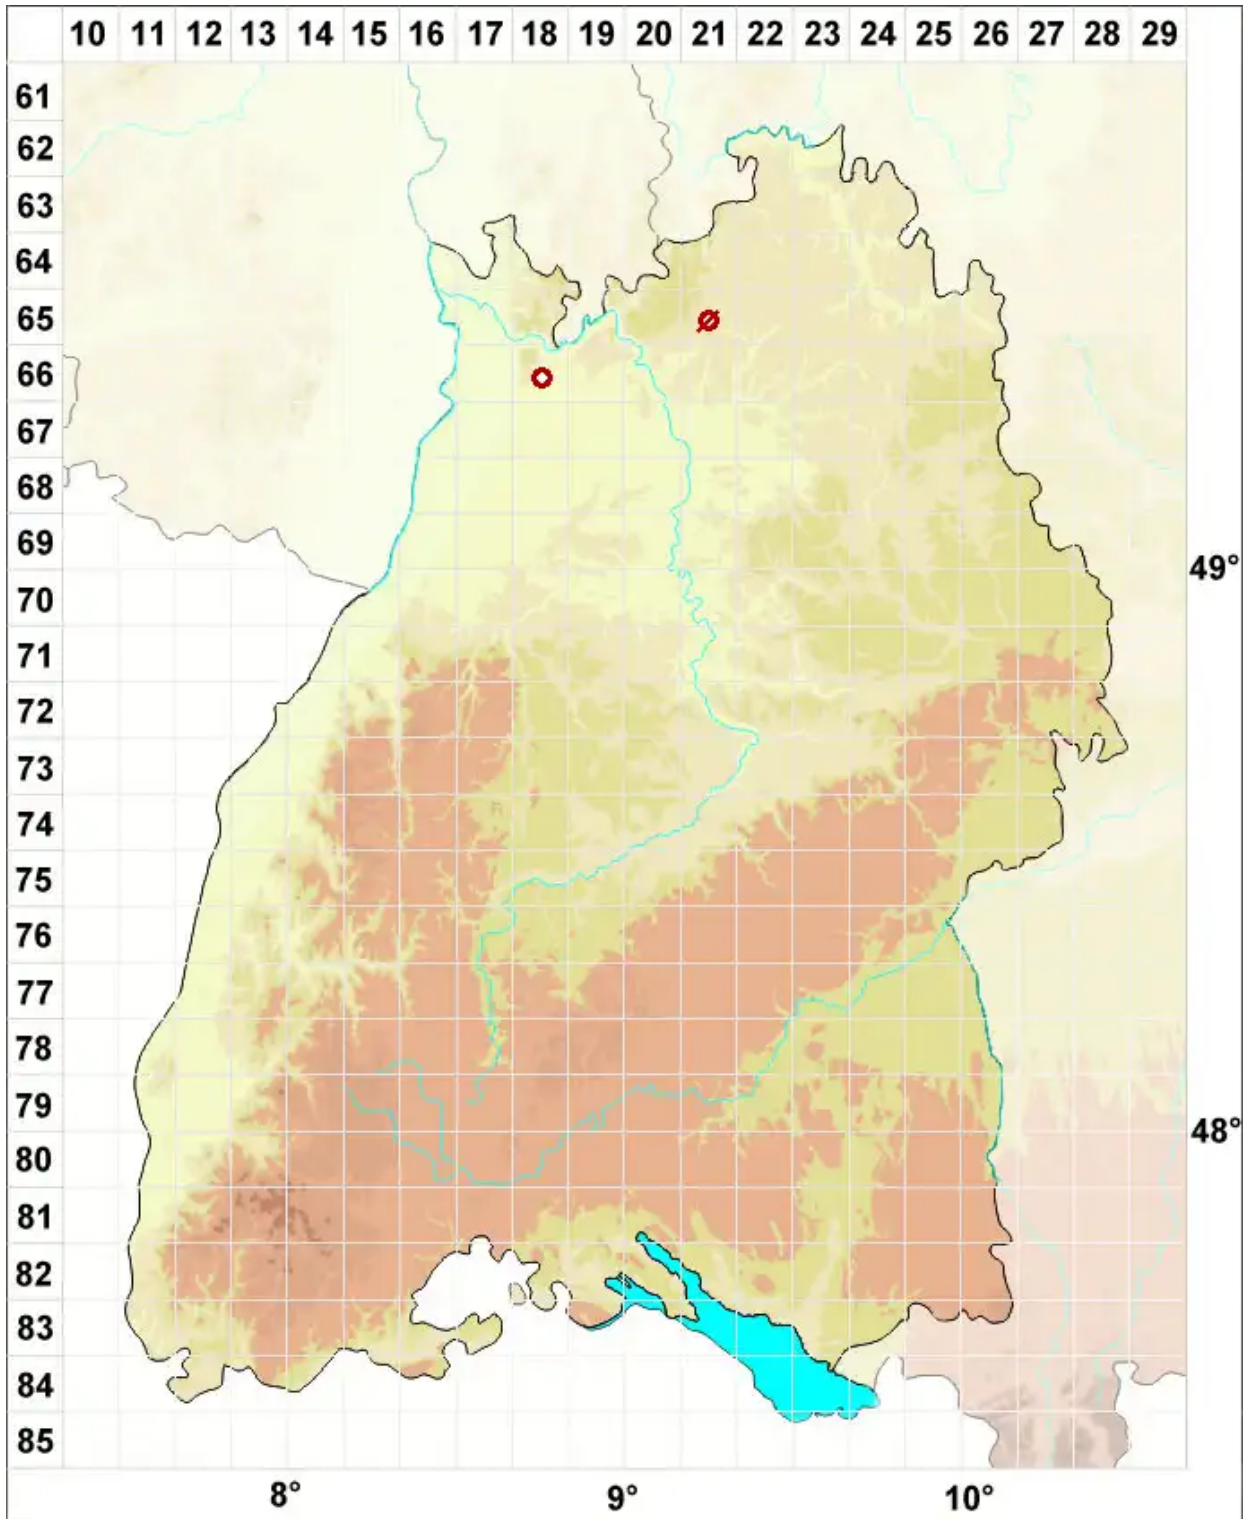

# Phaeophyscia ciliata (Hoffm.) Moberg

Bewimperte Schwielenflechte

Legende:

- Symbole:**
- Ausgefülltes Symbol:  
Zeitraum von 1980 bis heute (Aktuelle Angabe)
  - Leeres Symbol:  
Zeitraum vor 1980 (Altangabe)
  - Quadrat: Herbarbeleg