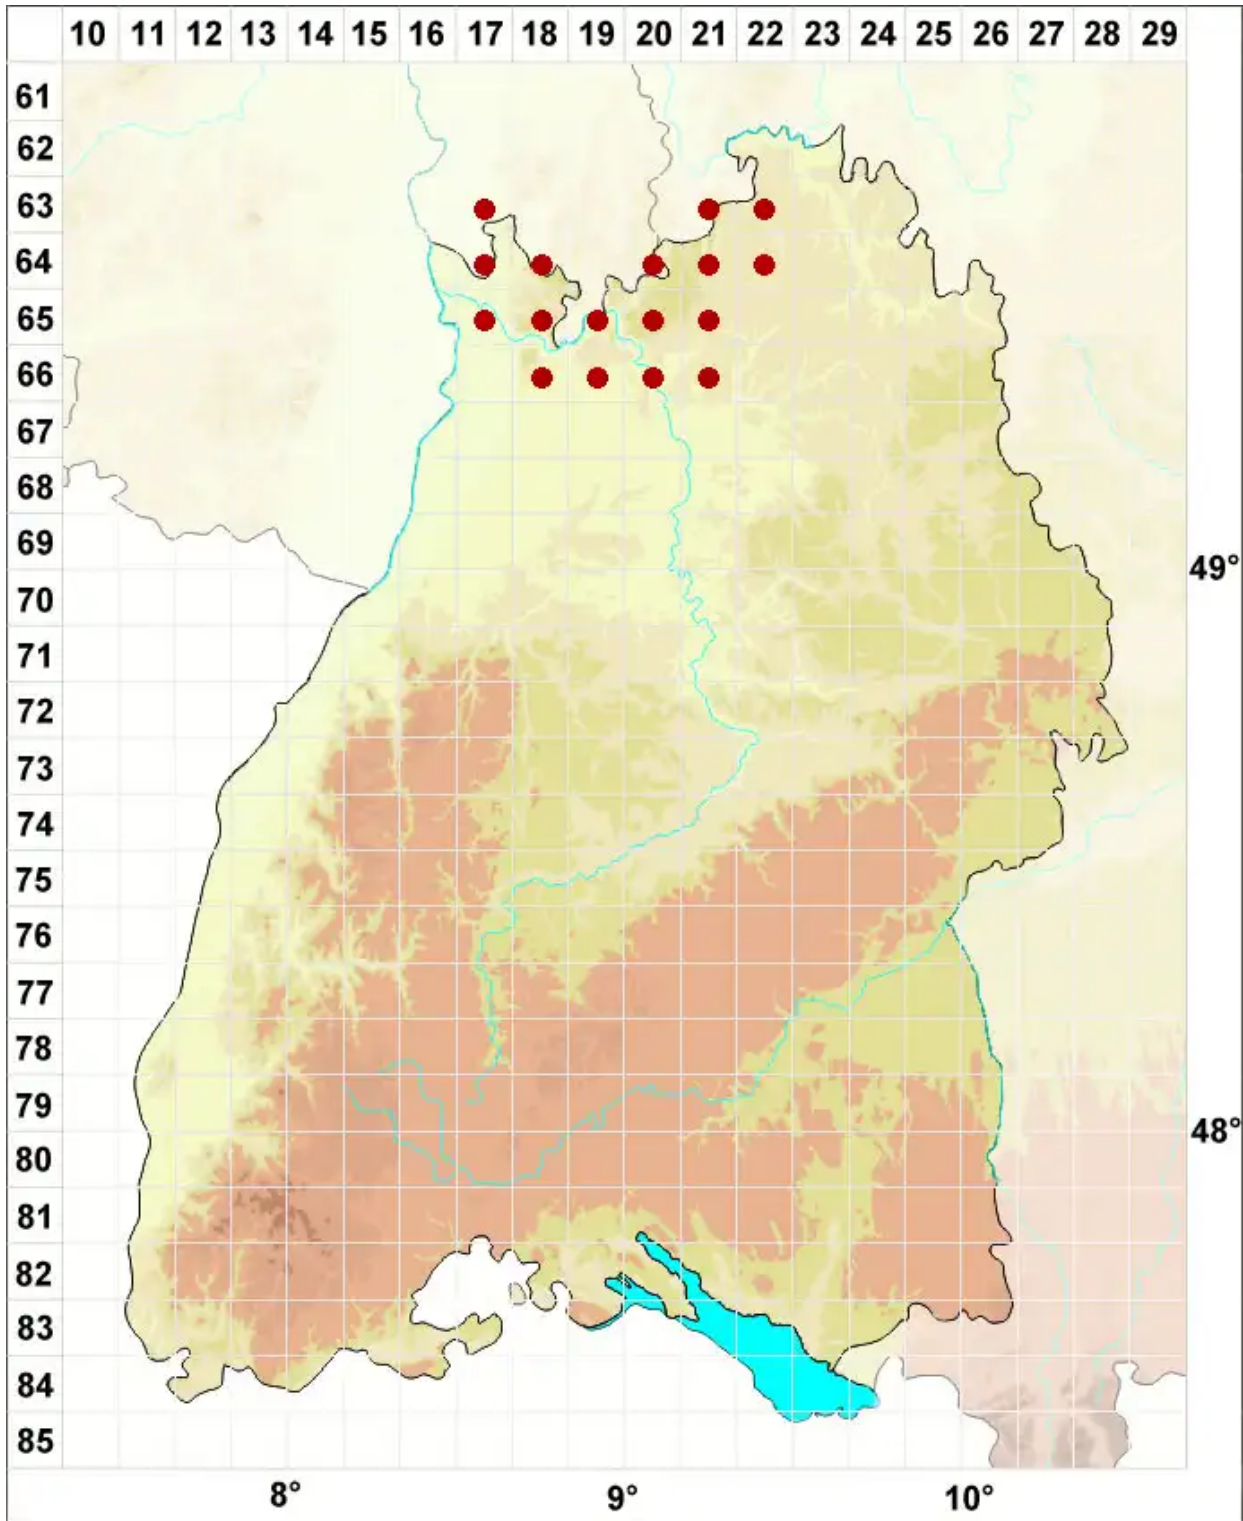

Physcia caesia (Hoffm.) Fürnr.

Blaugraue Schwielenflechte

Legende:

- Symbole:**
- Ausgefülltes Symbol:
Zeitraum von 1980 bis heute (Aktuelle Angabe)
 - Leeres Symbol:
Zeitraum vor 1980 (Altangabe)
 - Quadrat: Herbarbeleg