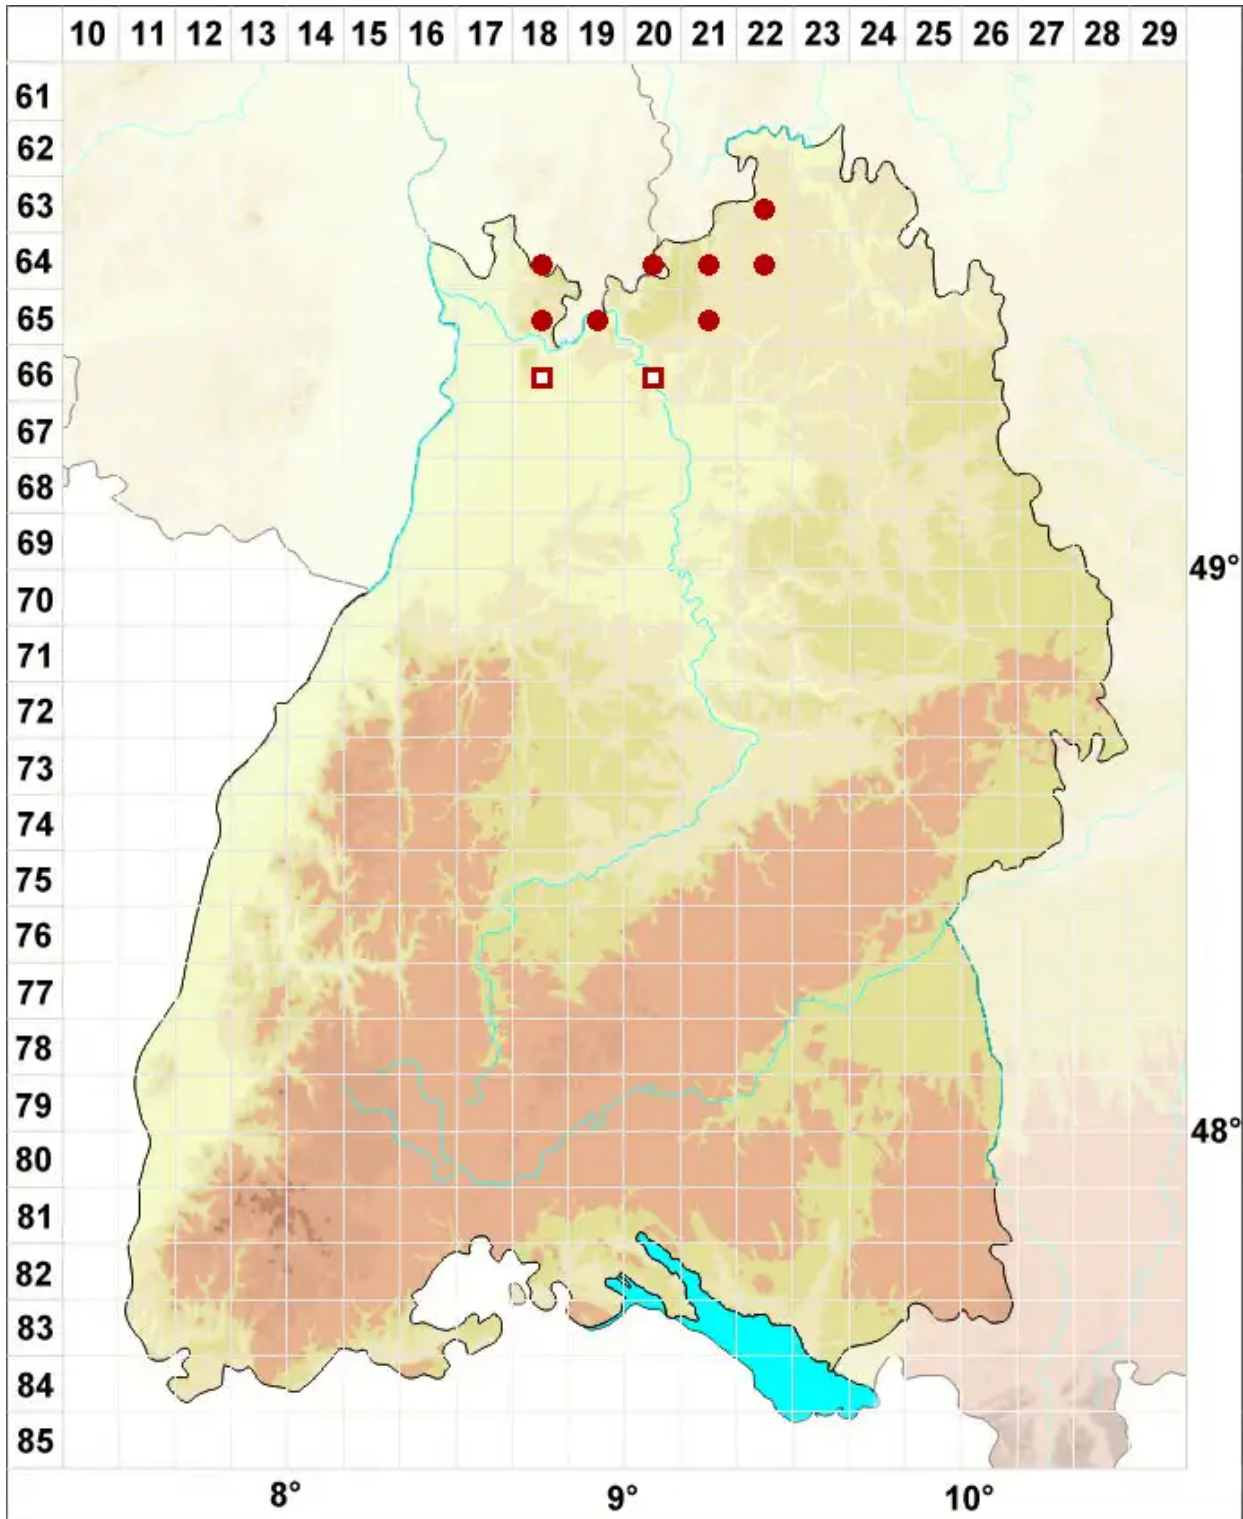

Physcia aipolia (Ehrh. ex Humb.) Fürnr.

Ziegen-Schwielenflechte

Legende:

- Symbole:**
- Ausgefülltes Symbol:
Zeitraum von 1980 bis heute (Aktuelle Angabe)
 - Leeres Symbol:
Zeitraum vor 1980 (Altangabe)
 - Quadrat: Herbarbeleg