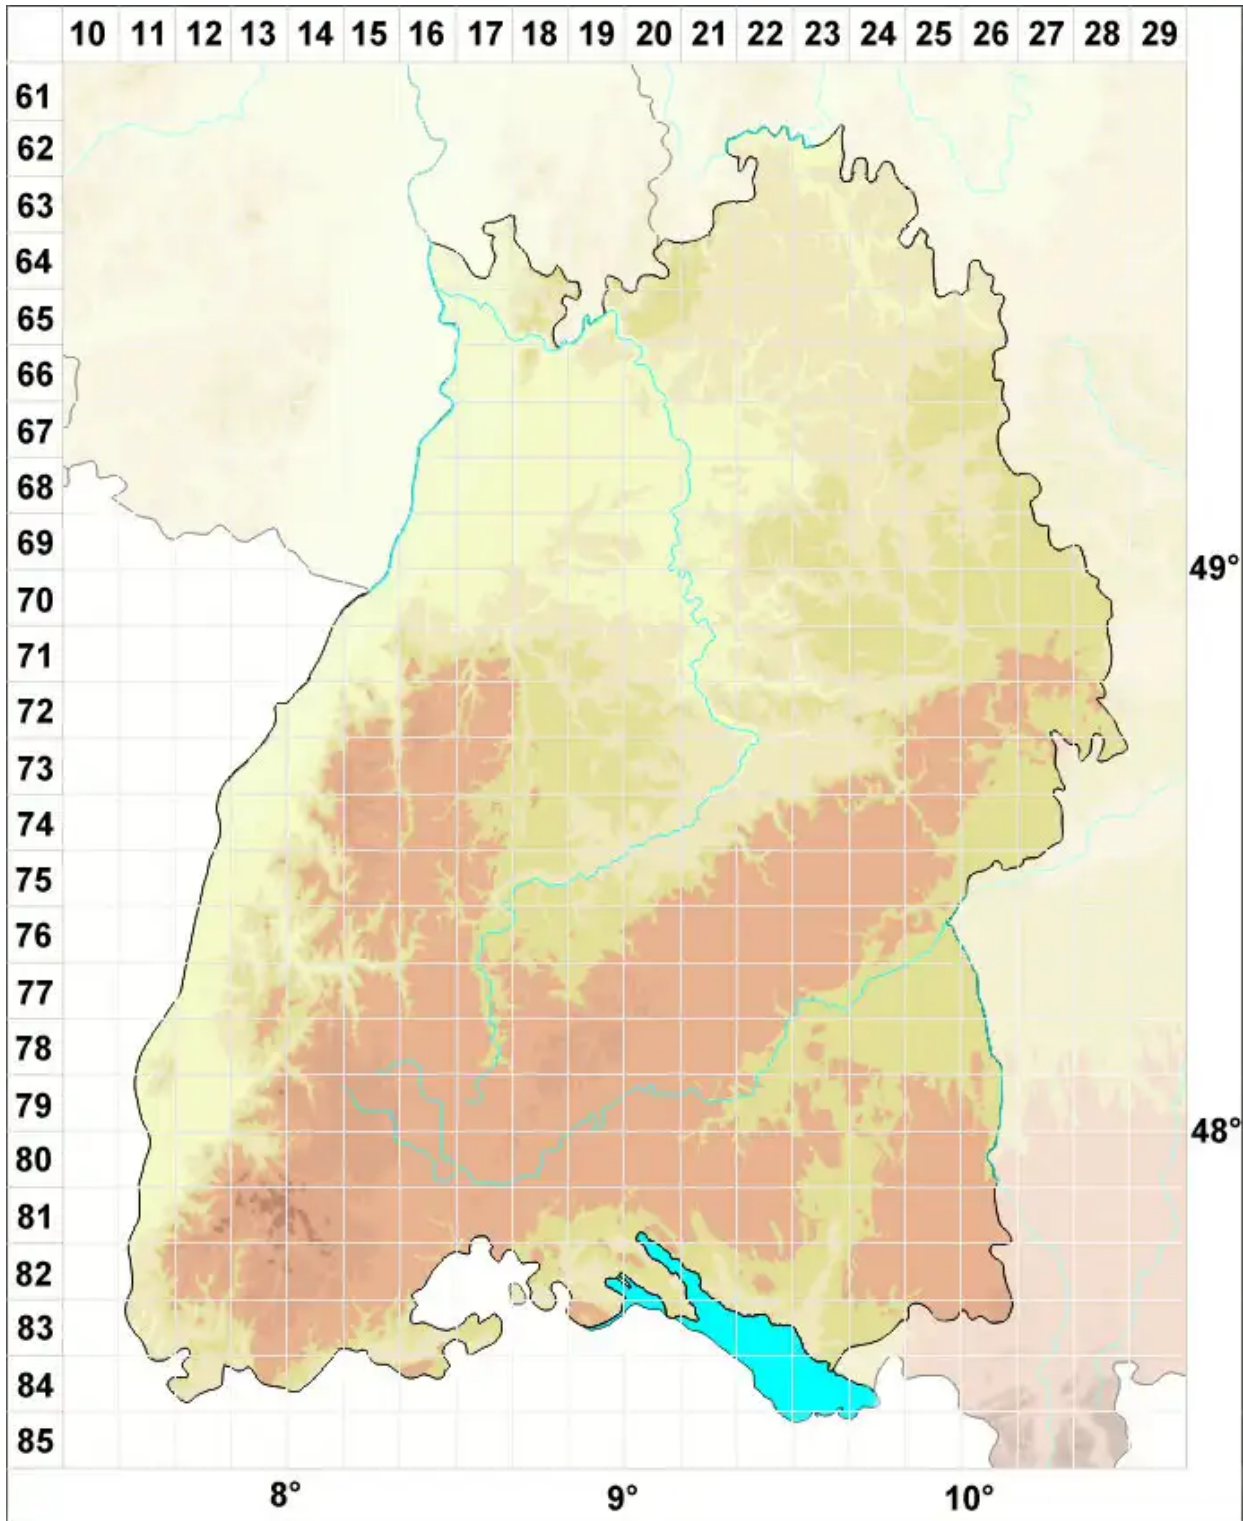

Phyllosticta lichenicola Allesch.

Legende:

Symbole:

Ausgefülltes Symbol:
Zeitraum von 1980 bis heute (Aktuelle Angabe)

Leeres Symbol:
Zeitraum vor 1980 (Altangabe)

Quadrat: Herbarbeleg