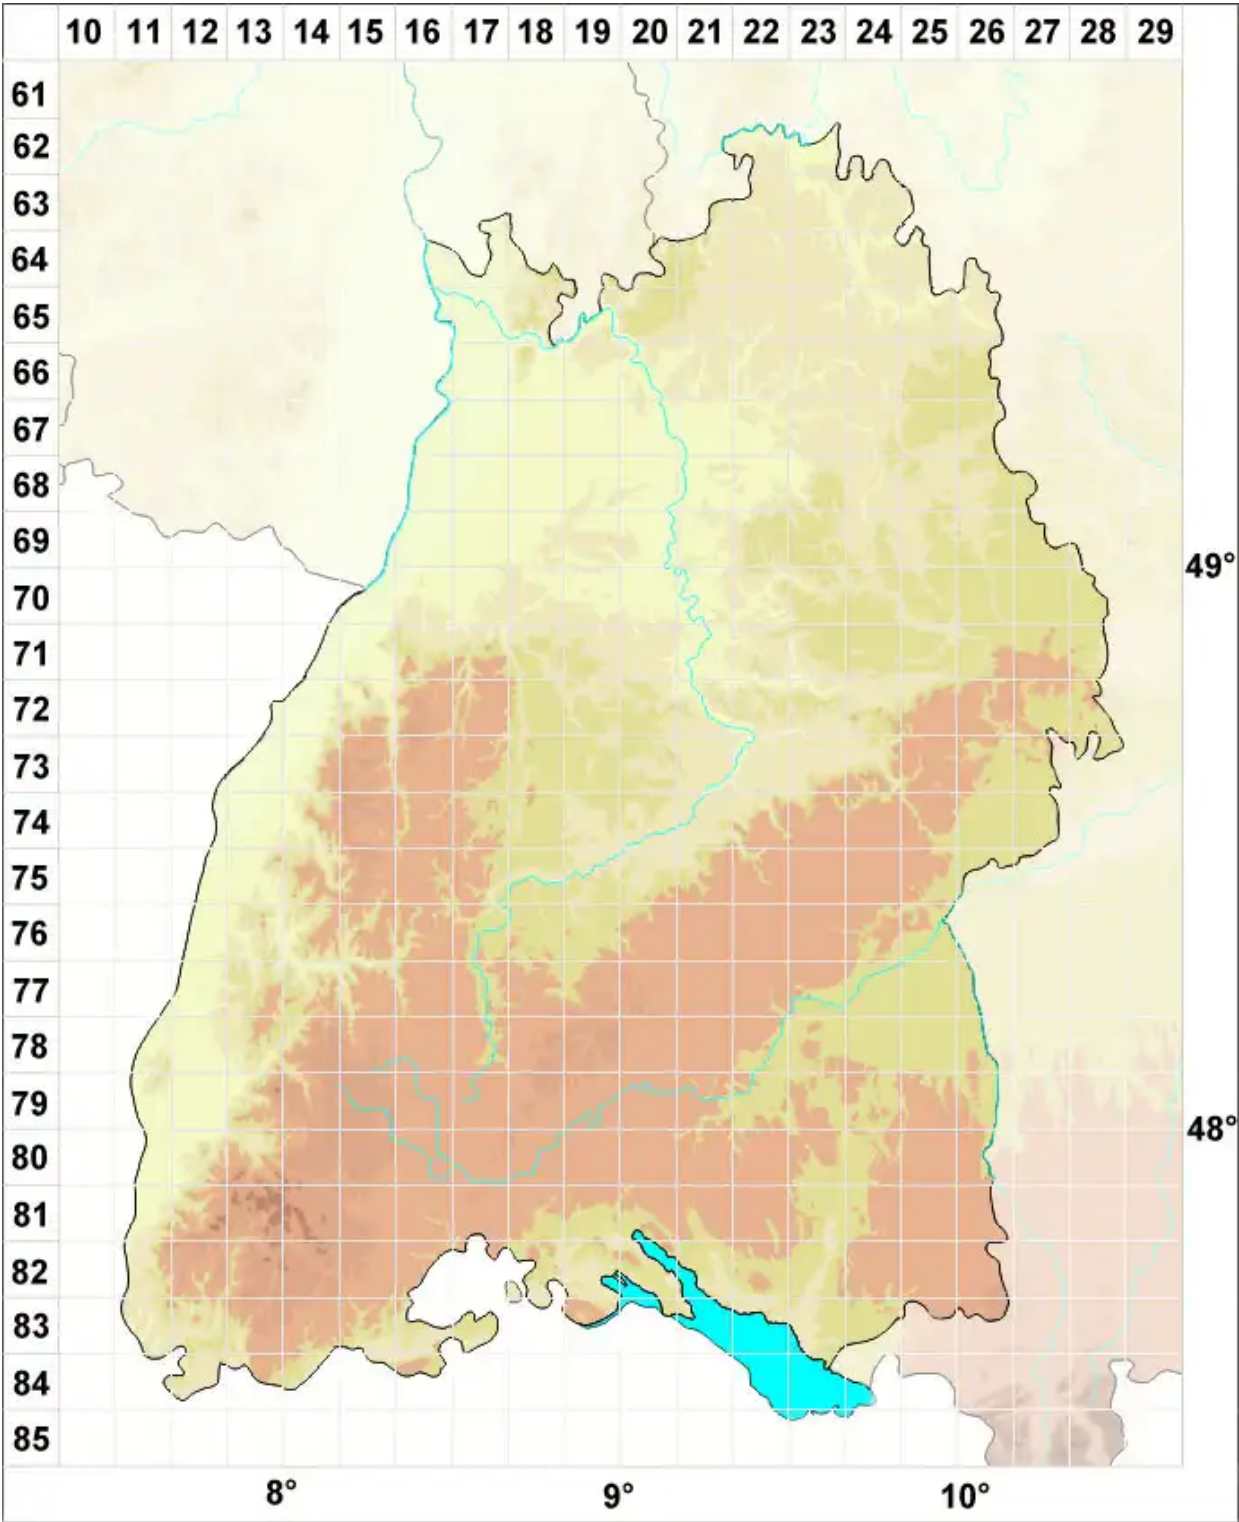

# Phyllachorales

Legende:

- Symbole:**
- Ausgefülltes Symbol:  
Zeitraum von 1980 bis heute (Aktuelle Angabe)
  - Leeres Symbol:  
Zeitraum vor 1980 (Altangabe)
  - Quadrat: Herbarbeleg