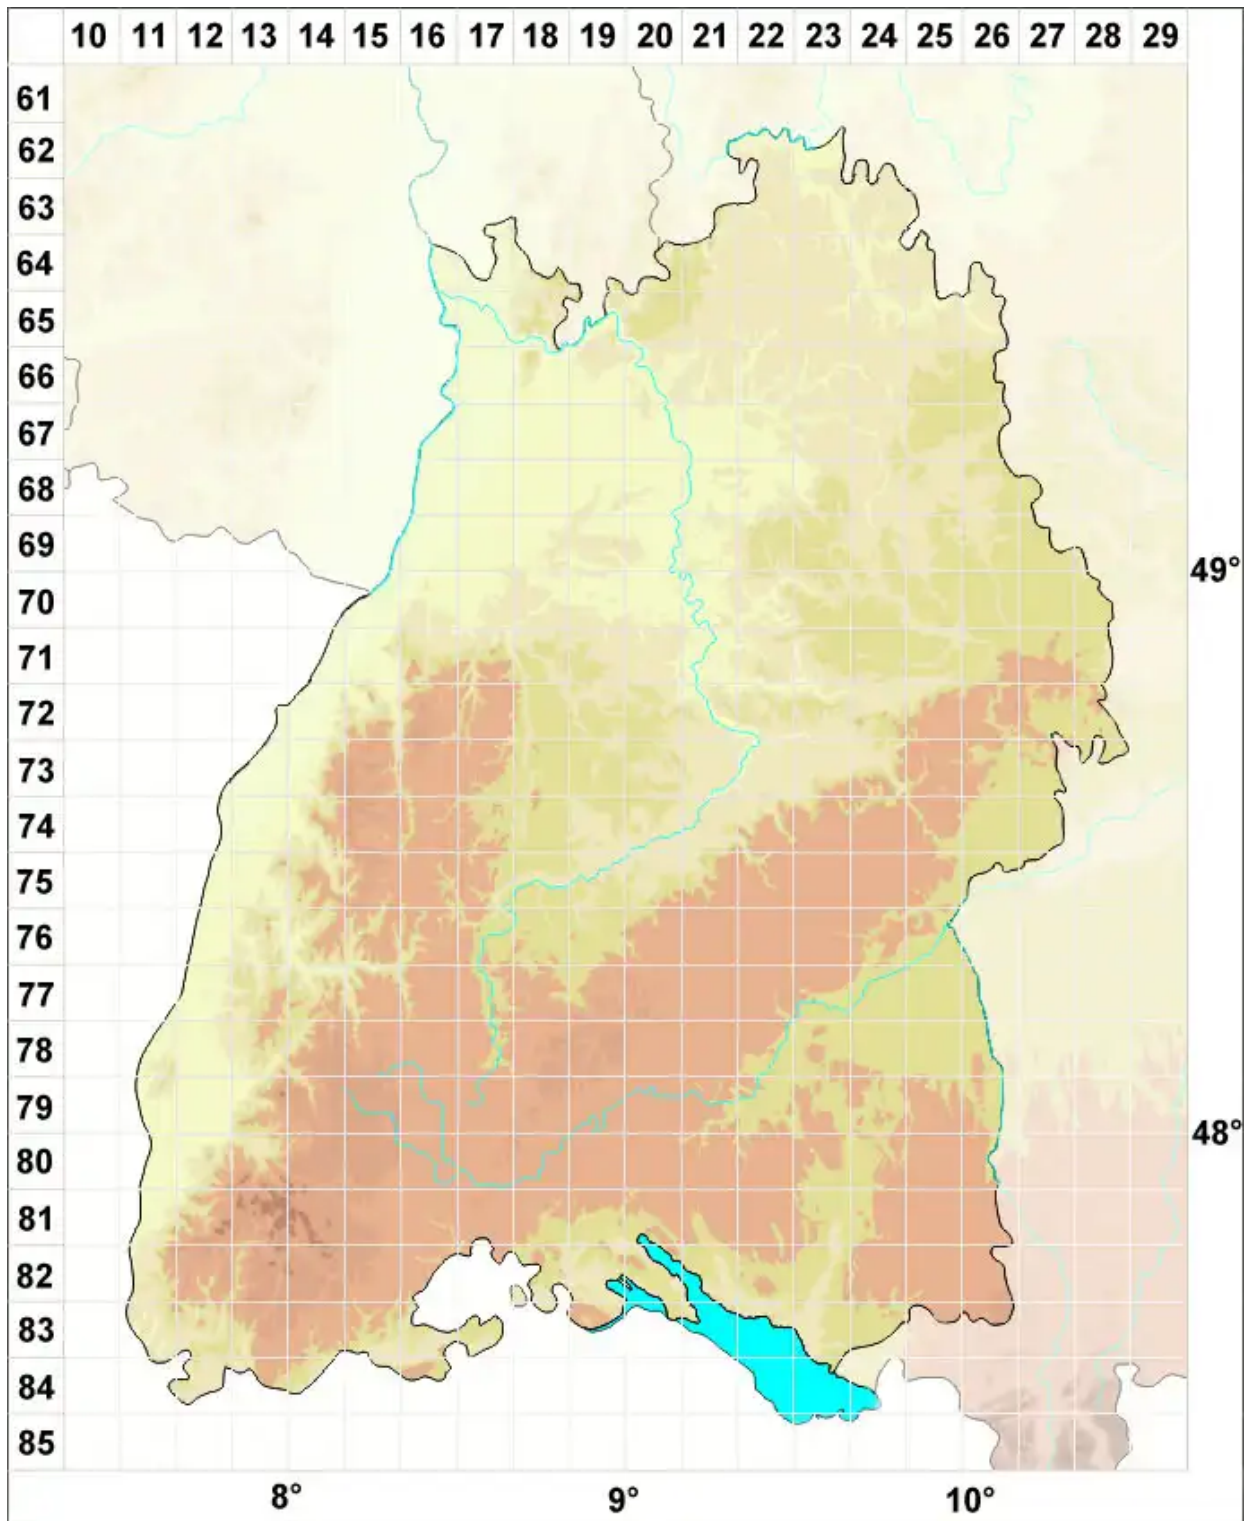

Corticifraga fuckelii (Rehm) D. Hawksw. & R. Sant.

Legende:

Symbole:
Ausgefülltes Symbol:
Zeitraum von 1980 bis heute (Aktuelle Angabe)
Leeres Symbol:
Zeitraum vor 1980 (Altangabe)
Quadrat: Herbarbeleg