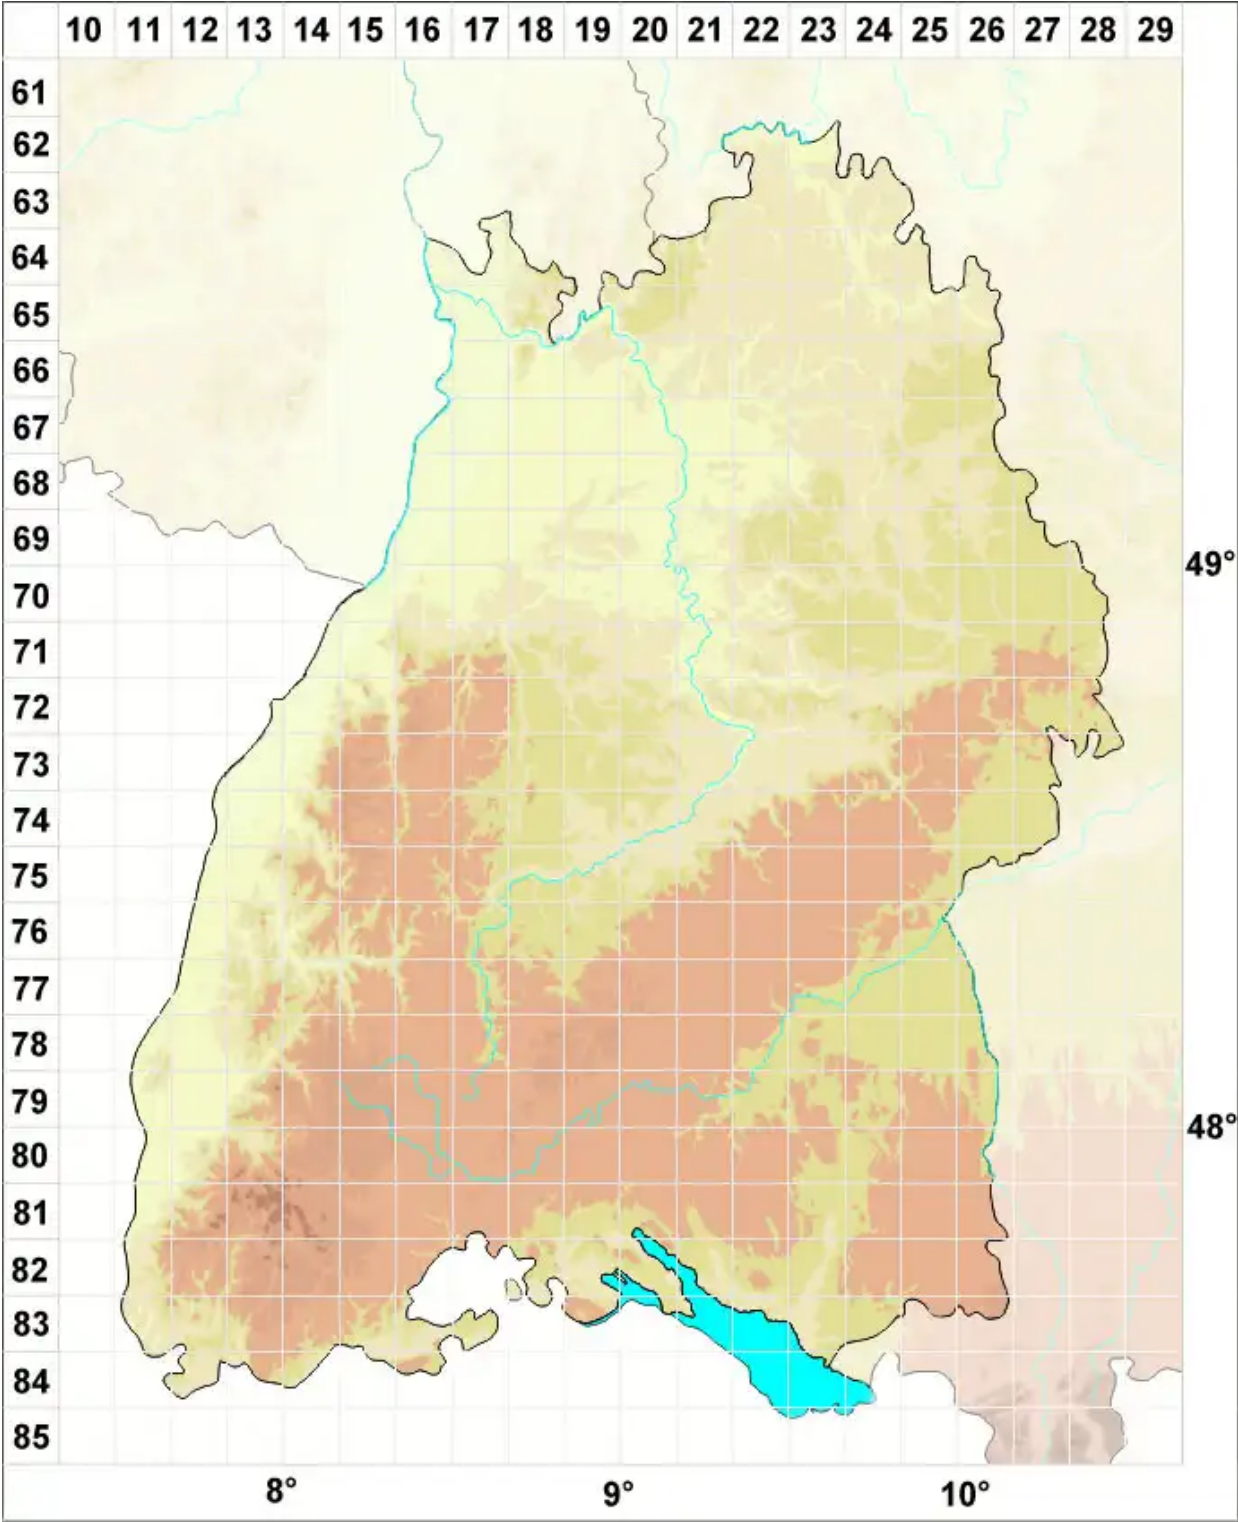

# Didymocyrtis epiphyscia Diederich & Ertz

Legende:

- Symbole:**
- Ausgefülltes Symbol:  
Zeitraum von 1980 bis heute (Aktuelle Angabe)
  - Leeres Symbol:  
Zeitraum vor 1980 (Altangabe)
  - Quadrat: Herbarbeleg