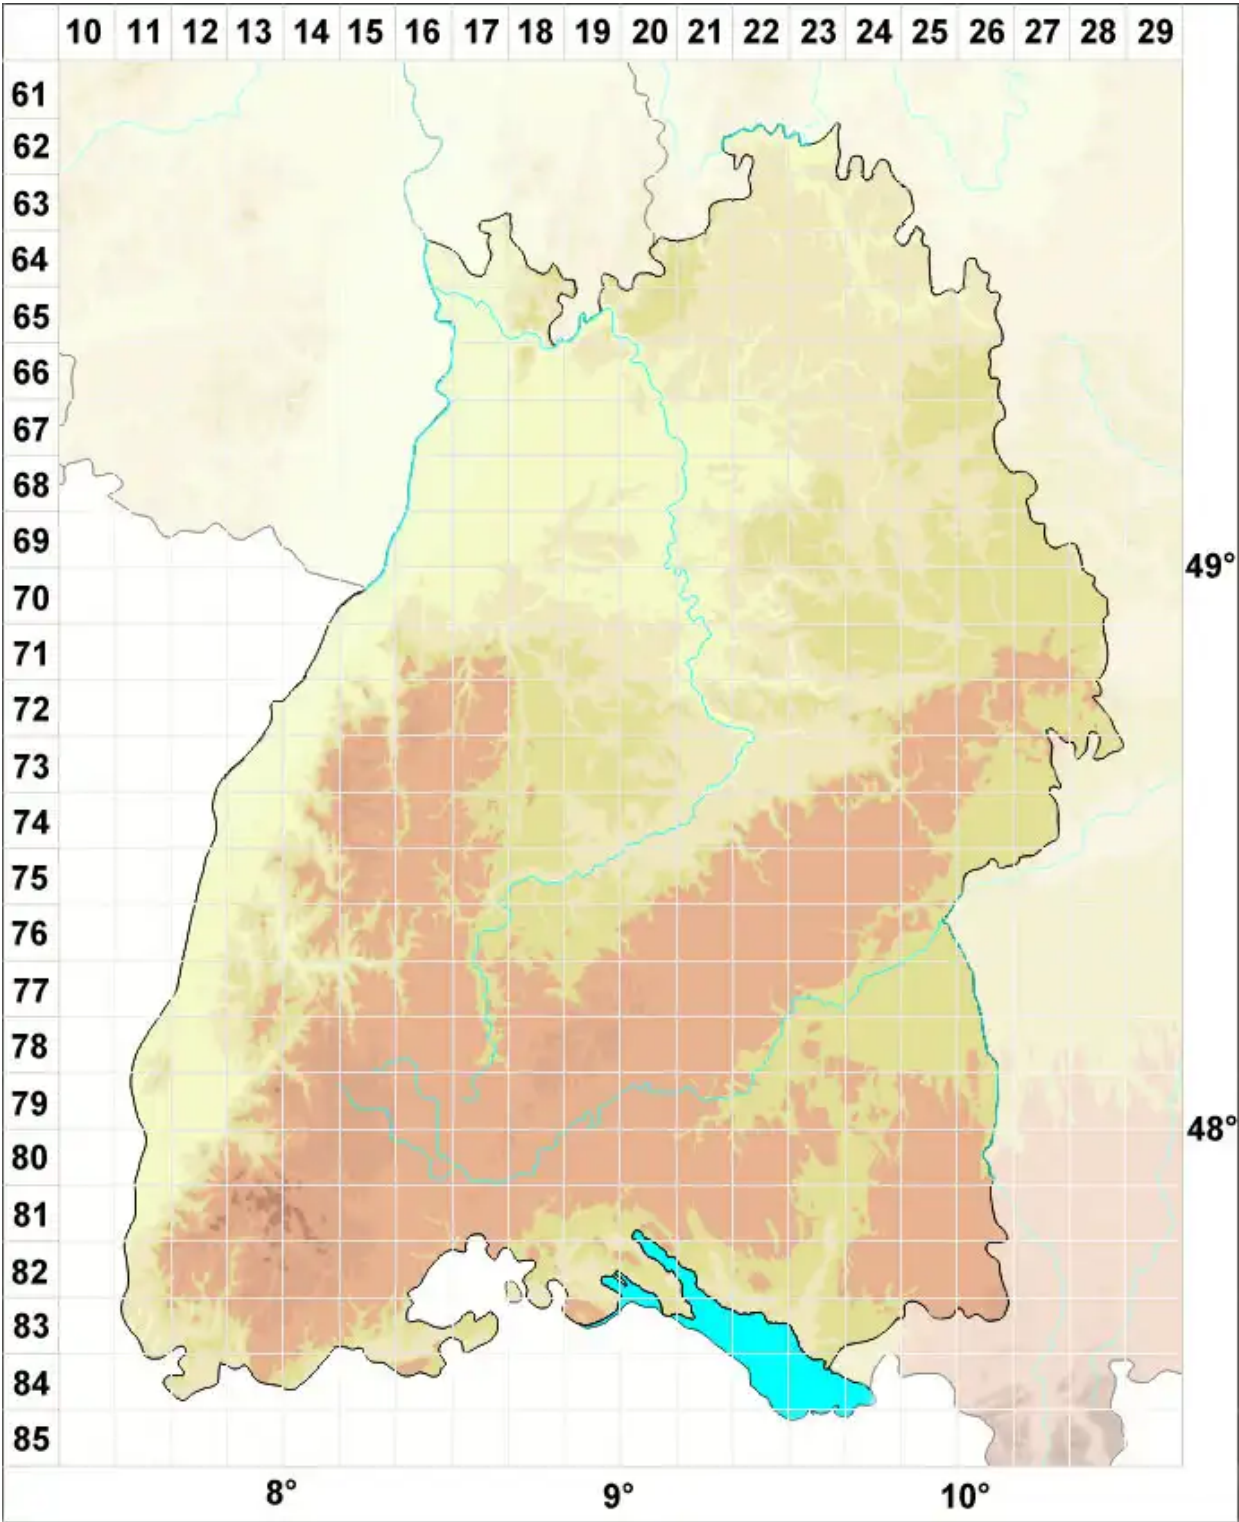

Phoma maculiformans Ihlen

Legende:

- Symbole:**
- Ausgefülltes Symbol:
Zeitraum von 1980 bis heute (Aktuelle Angabe)
 - Leeres Symbol:
Zeitraum vor 1980 (Altangabe)
 - Quadrat: Herbarbeleg