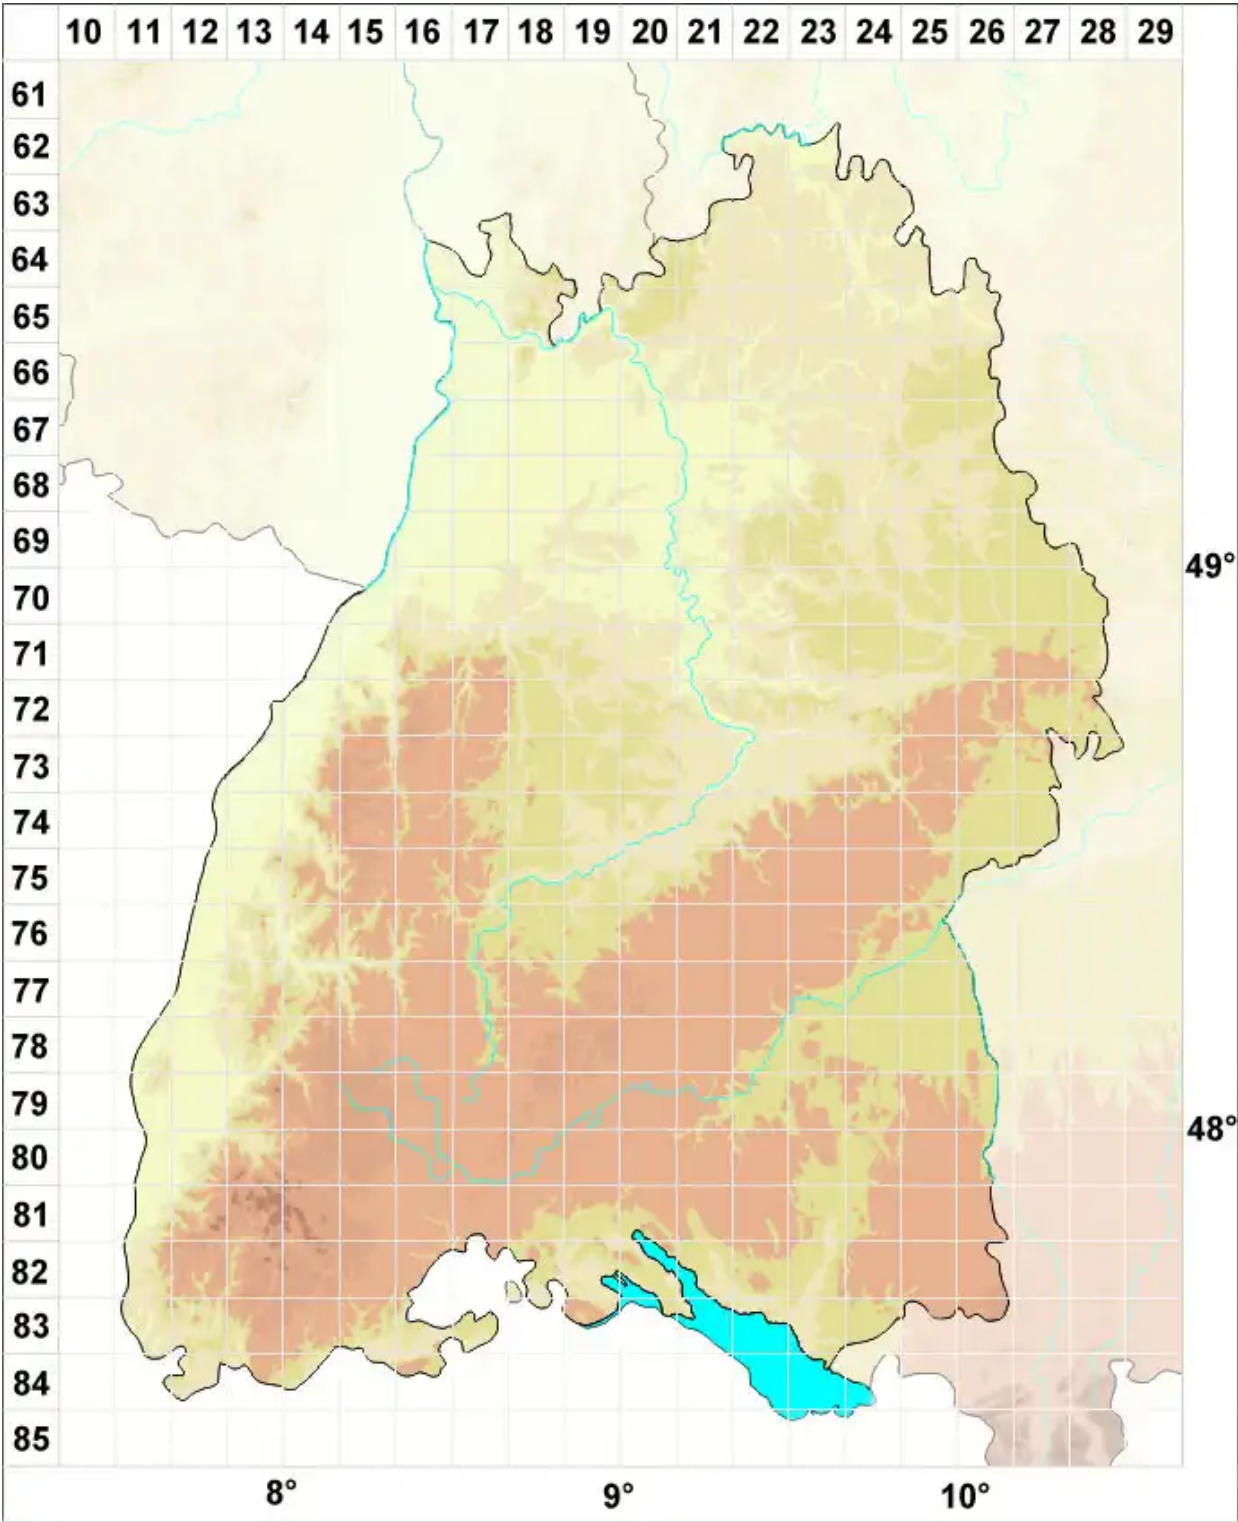

# Phoma lobariae Diederich & Etayo

Legende:

- Symbole:**
- Ausgefülltes Symbol:  
Zeitraum von 1980 bis heute (Aktuelle Angabe)
  - Leeres Symbol:  
Zeitraum vor 1980 (Altangabe)
  - Quadrat: Herbarbeleg