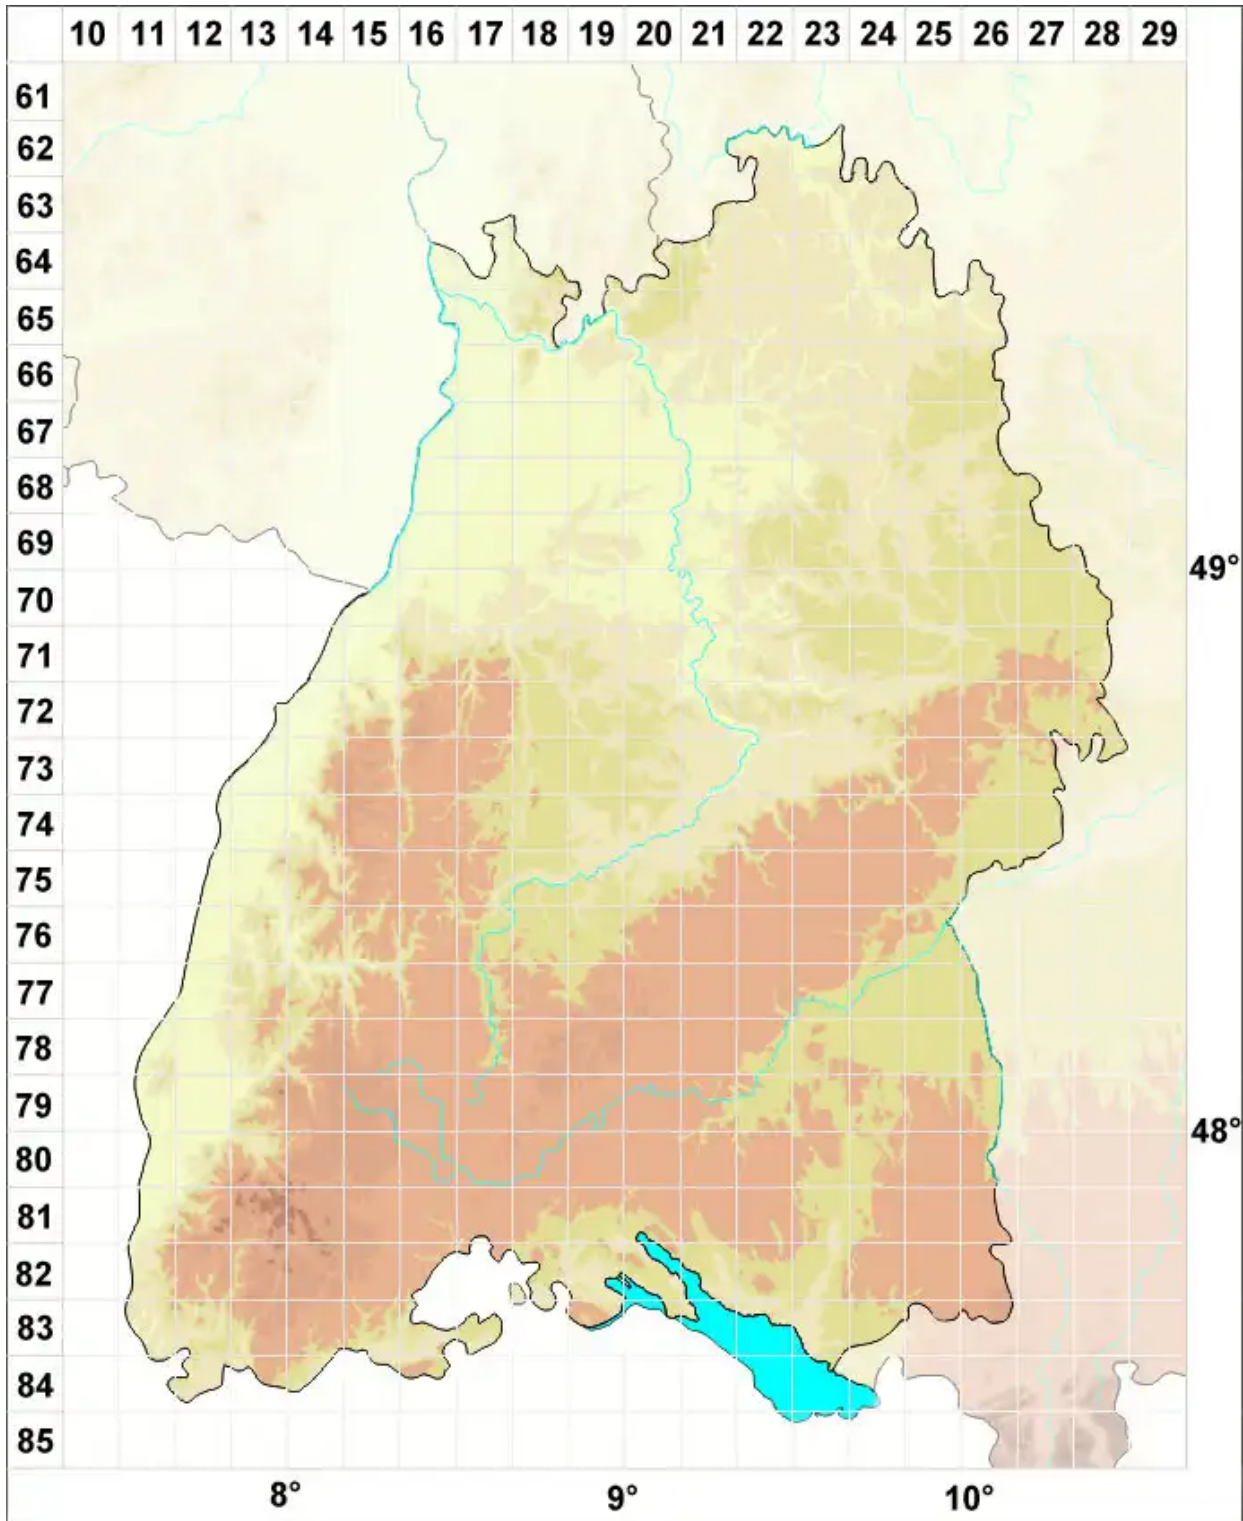

Phoma lecanorina Diederich

Legende:

Symbole:

Ausgefülltes Symbol:
Zeitraum von 1980 bis heute (Aktuelle Angabe)

Leeres Symbol:
Zeitraum vor 1980 (Altangabe)

Quadrat: Herbarbeleg