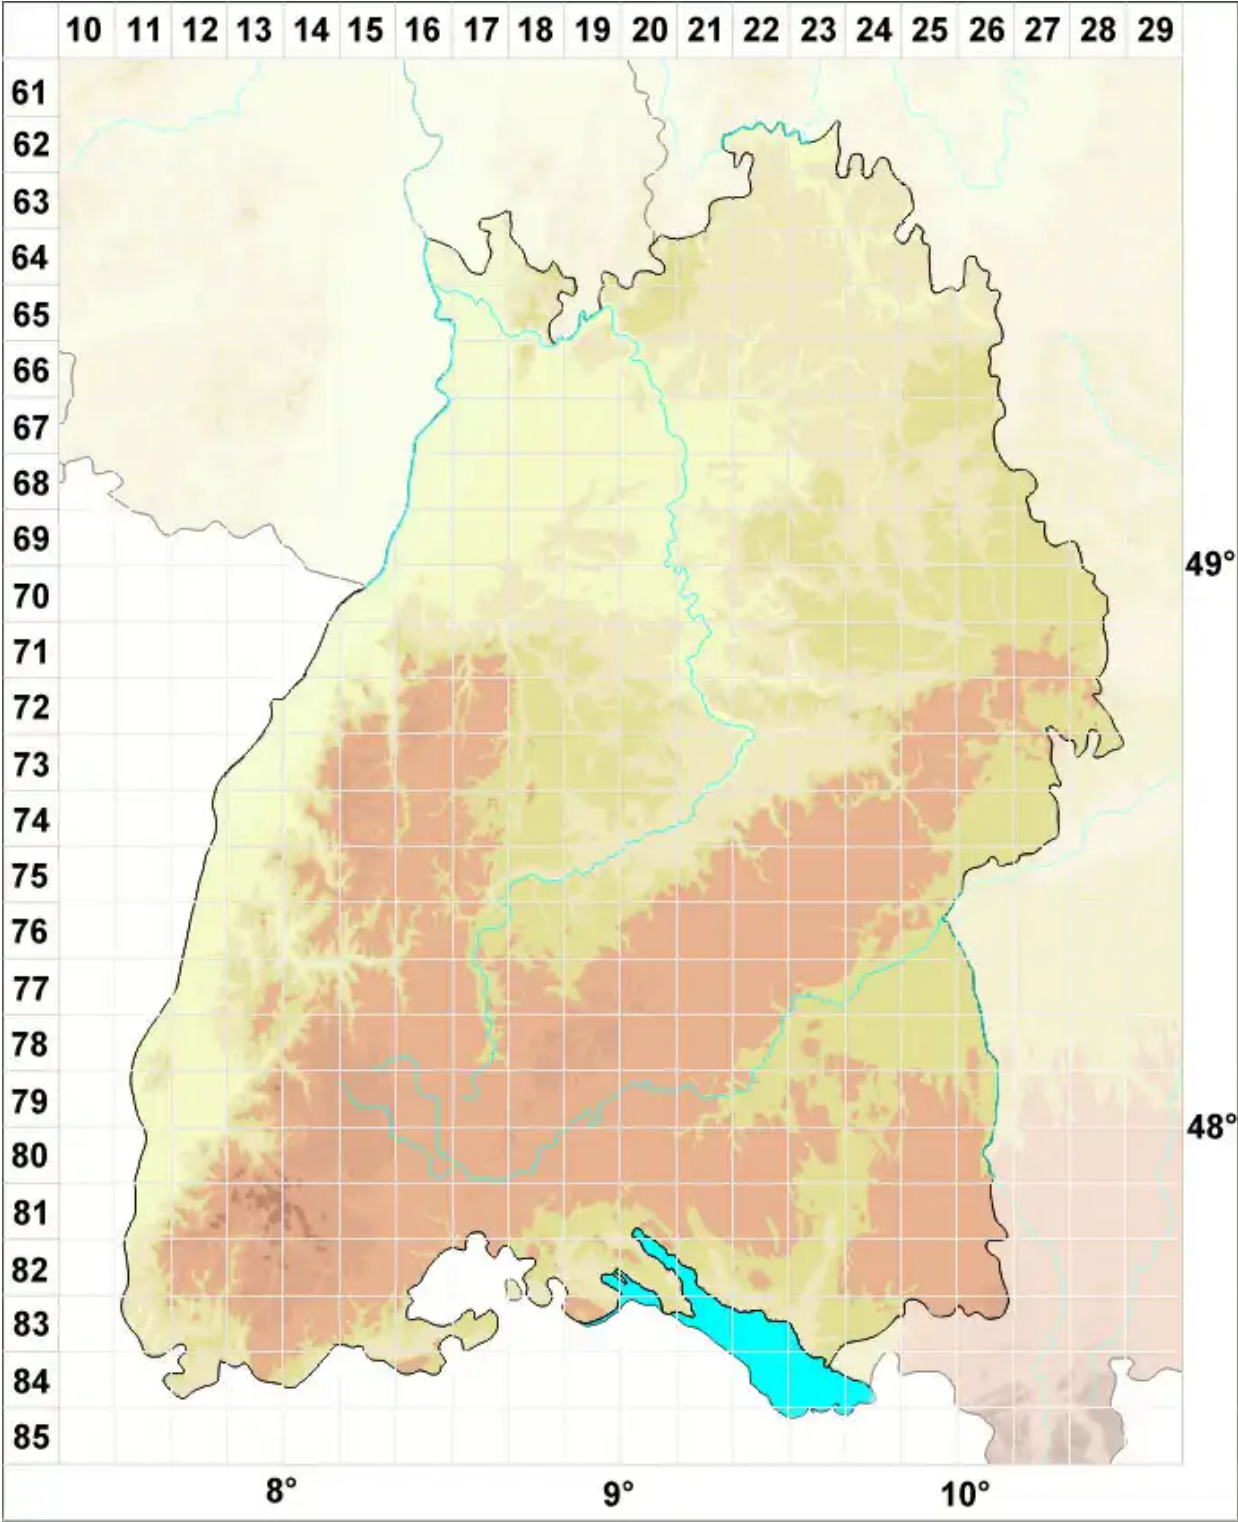

# Didymocyrtis foliaceiphila (Diederich, Kocourk. & Etayo) Ertz

Legende:

- Symbole:**
- Ausgefülltes Symbol:  
Zeitraum von 1980 bis heute (Aktuelle Angabe)
  - Leeres Symbol:  
Zeitraum vor 1980 (Altangabe)
  - Quadrat: Herbarbeleg