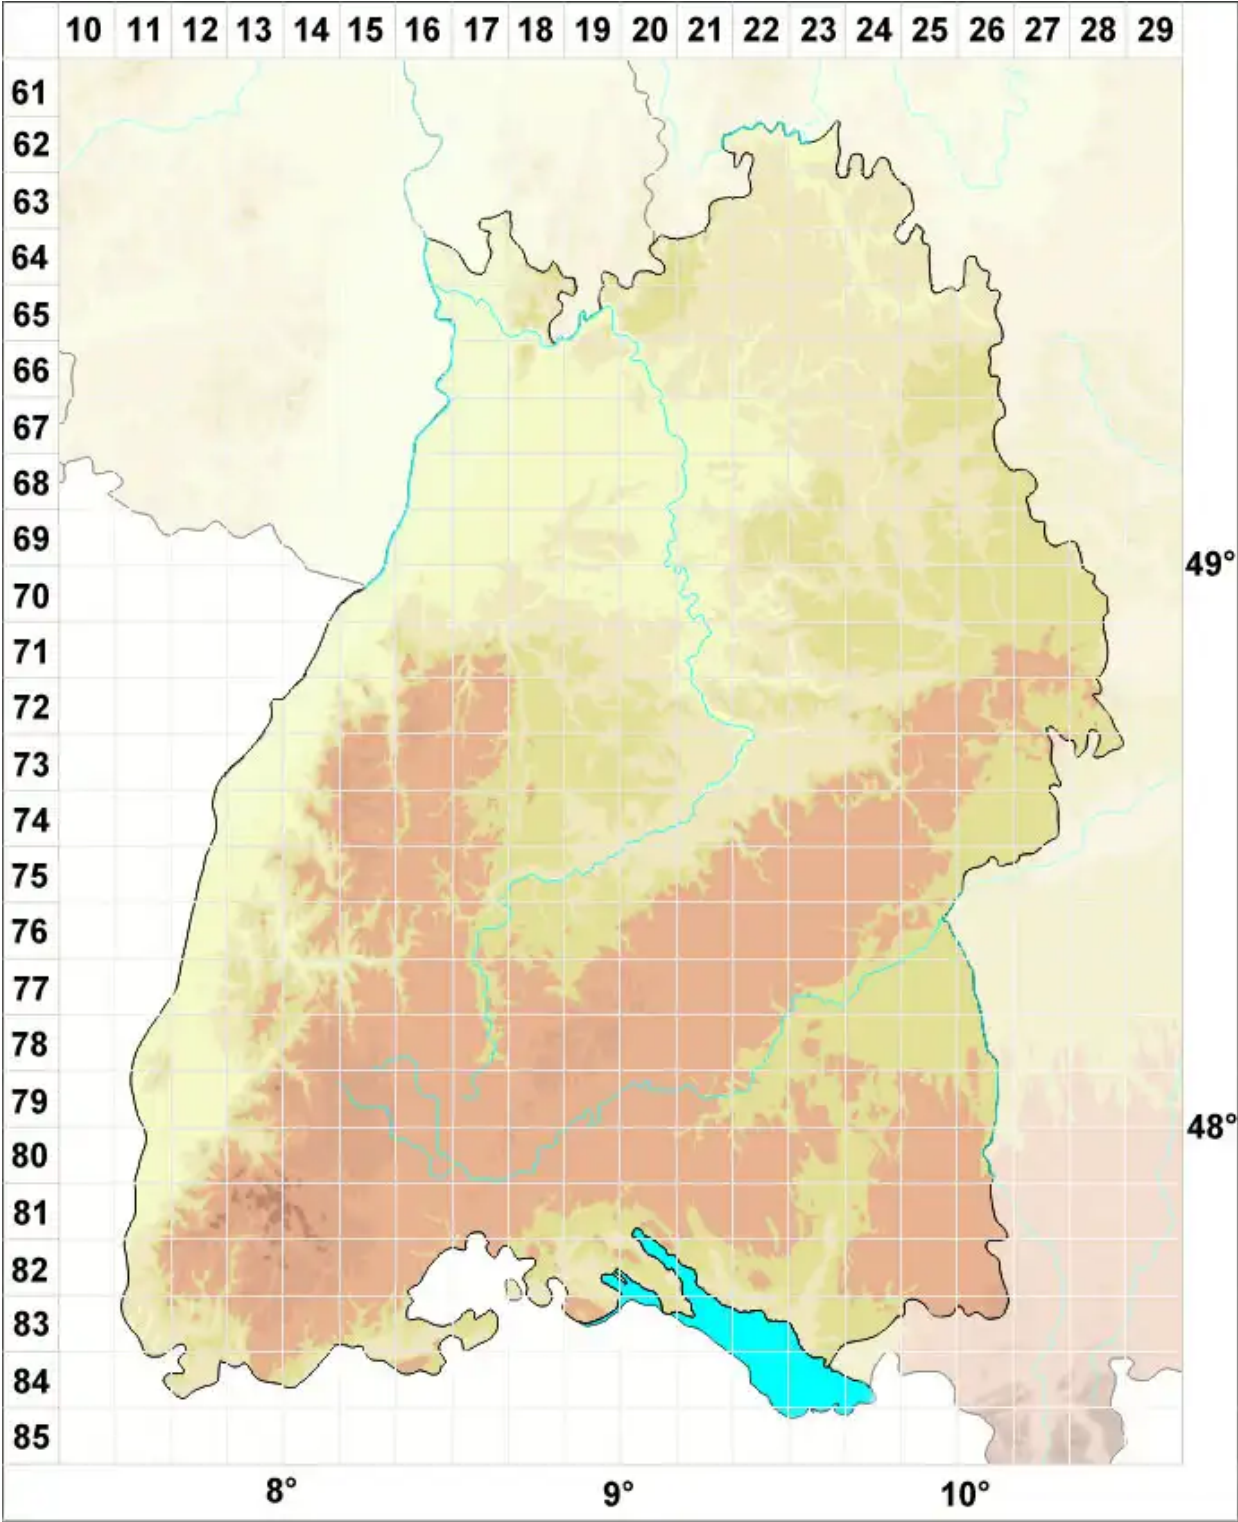

Didymocyrtis ramalinae (Roberge ex Desm.) Ertz, Diederich &

Legende:

- Symbole:**
- Ausgefülltes Symbol:
Zeitraum von 1980 bis heute (Aktuelle Angabe)
 - Leeres Symbol:
Zeitraum vor 1980 (Altangabe)
 - Quadrat: Herbarbeleg