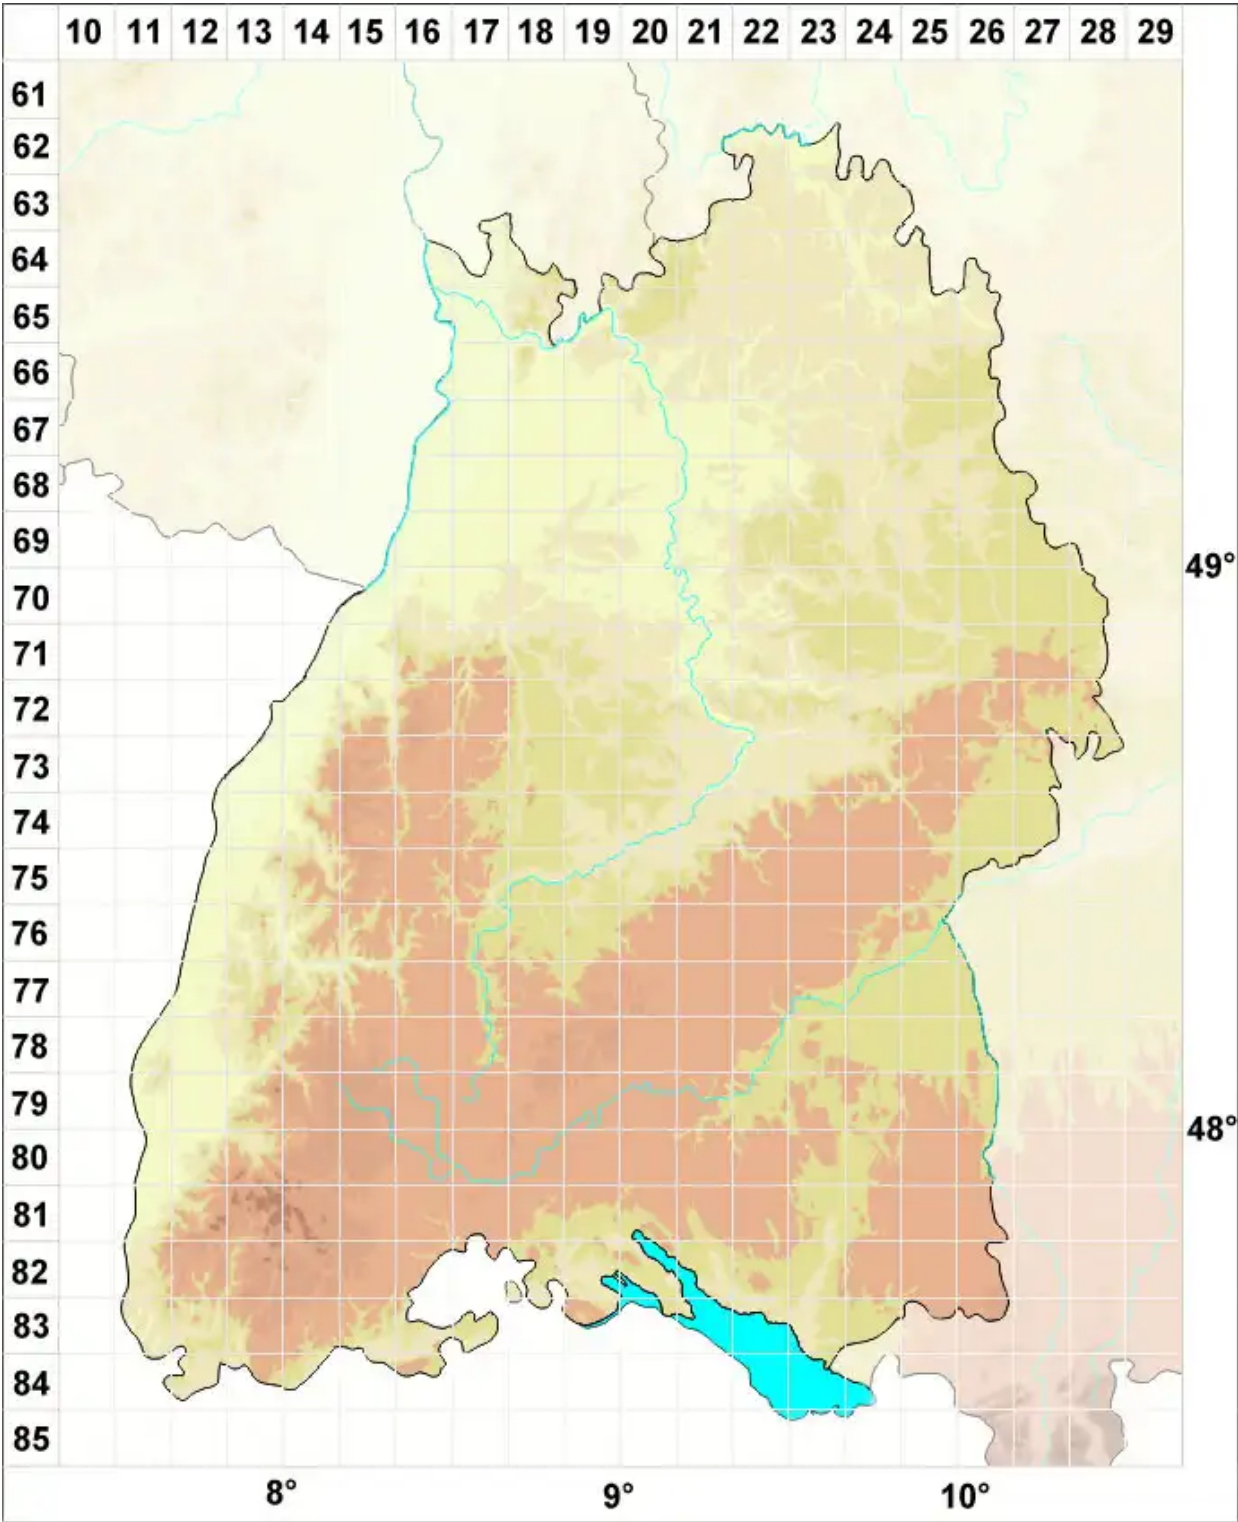

Phoma everniae D. Hawksw.

Legende:

- Symbole:**
- Ausgefülltes Symbol:
Zeitraum von 1980 bis heute (Aktuelle Angabe)
 - Leeres Symbol:
Zeitraum vor 1980 (Altangabe)
 - Quadrat: Herbarbeleg