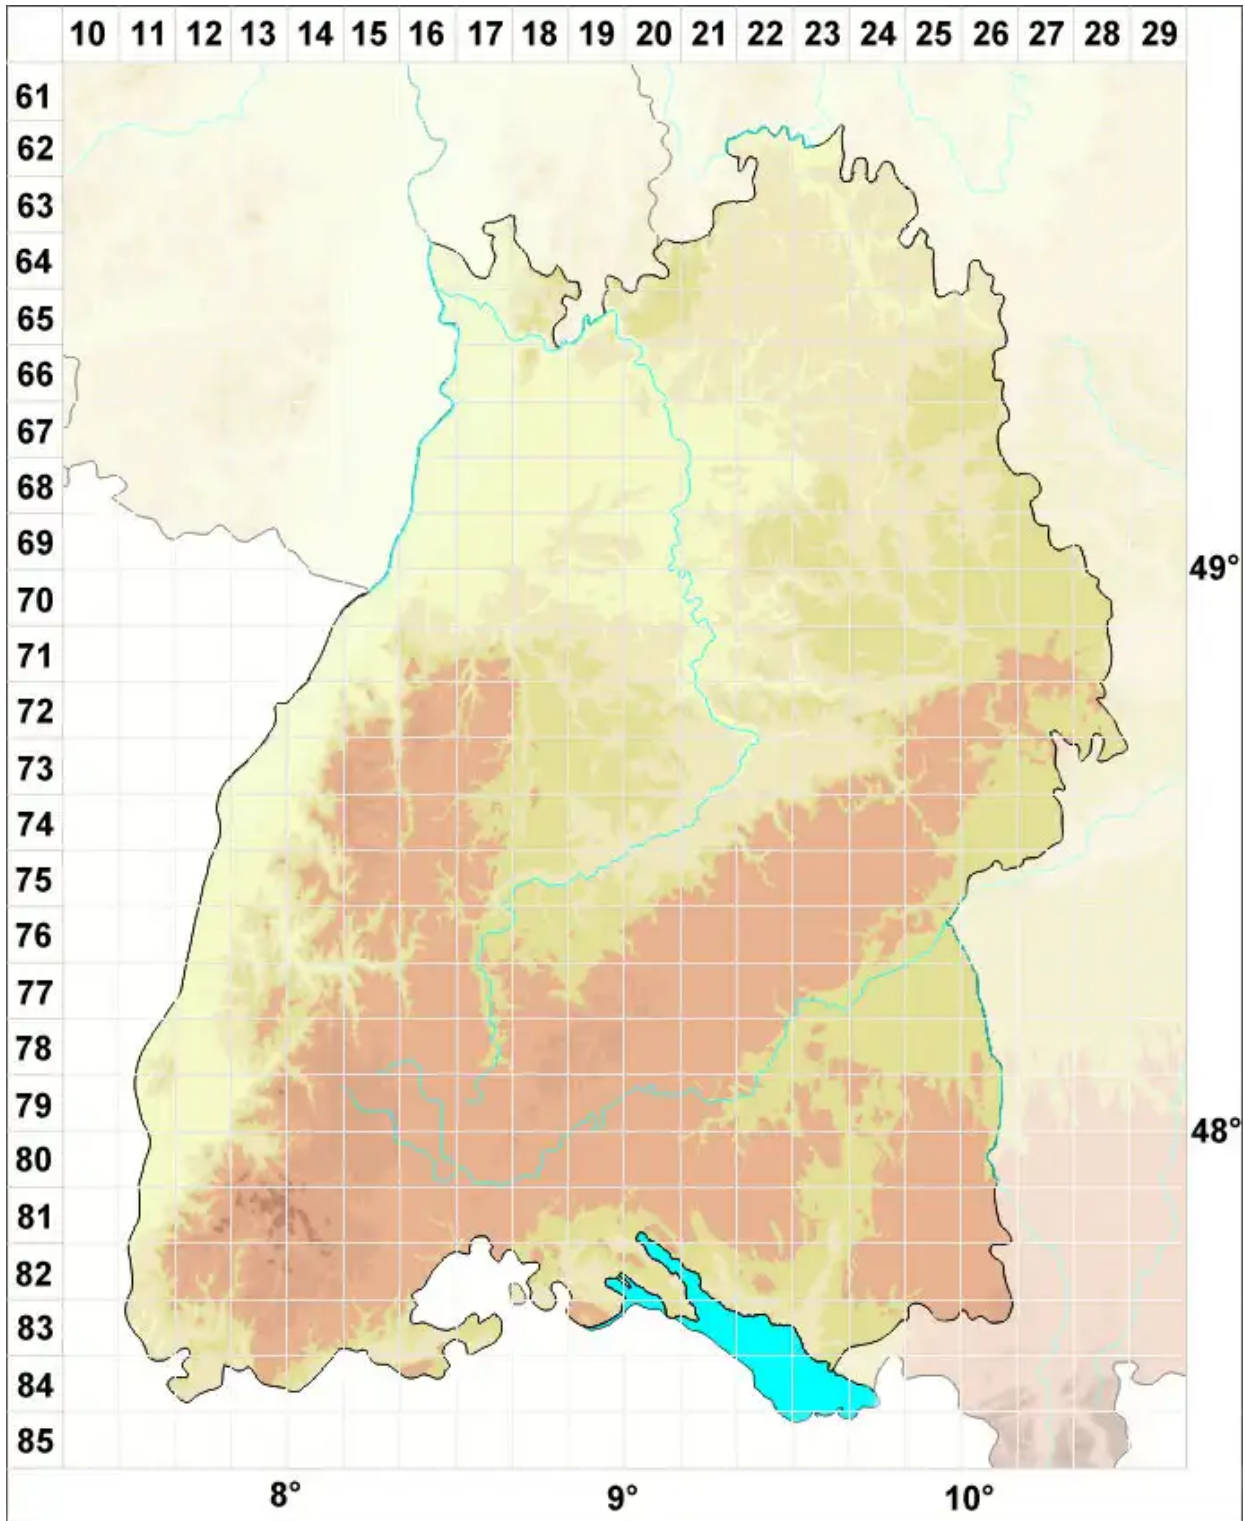

Phoma cytospora (Vouaux) D. Hawksw.

Legende:

- Symbole:**
- Ausgefülltes Symbol:
Zeitraum von 1980 bis heute (Aktuelle Angabe)
 - Leeres Symbol:
Zeitraum vor 1980 (Altangabe)
 - Quadrat: Herbarbeleg