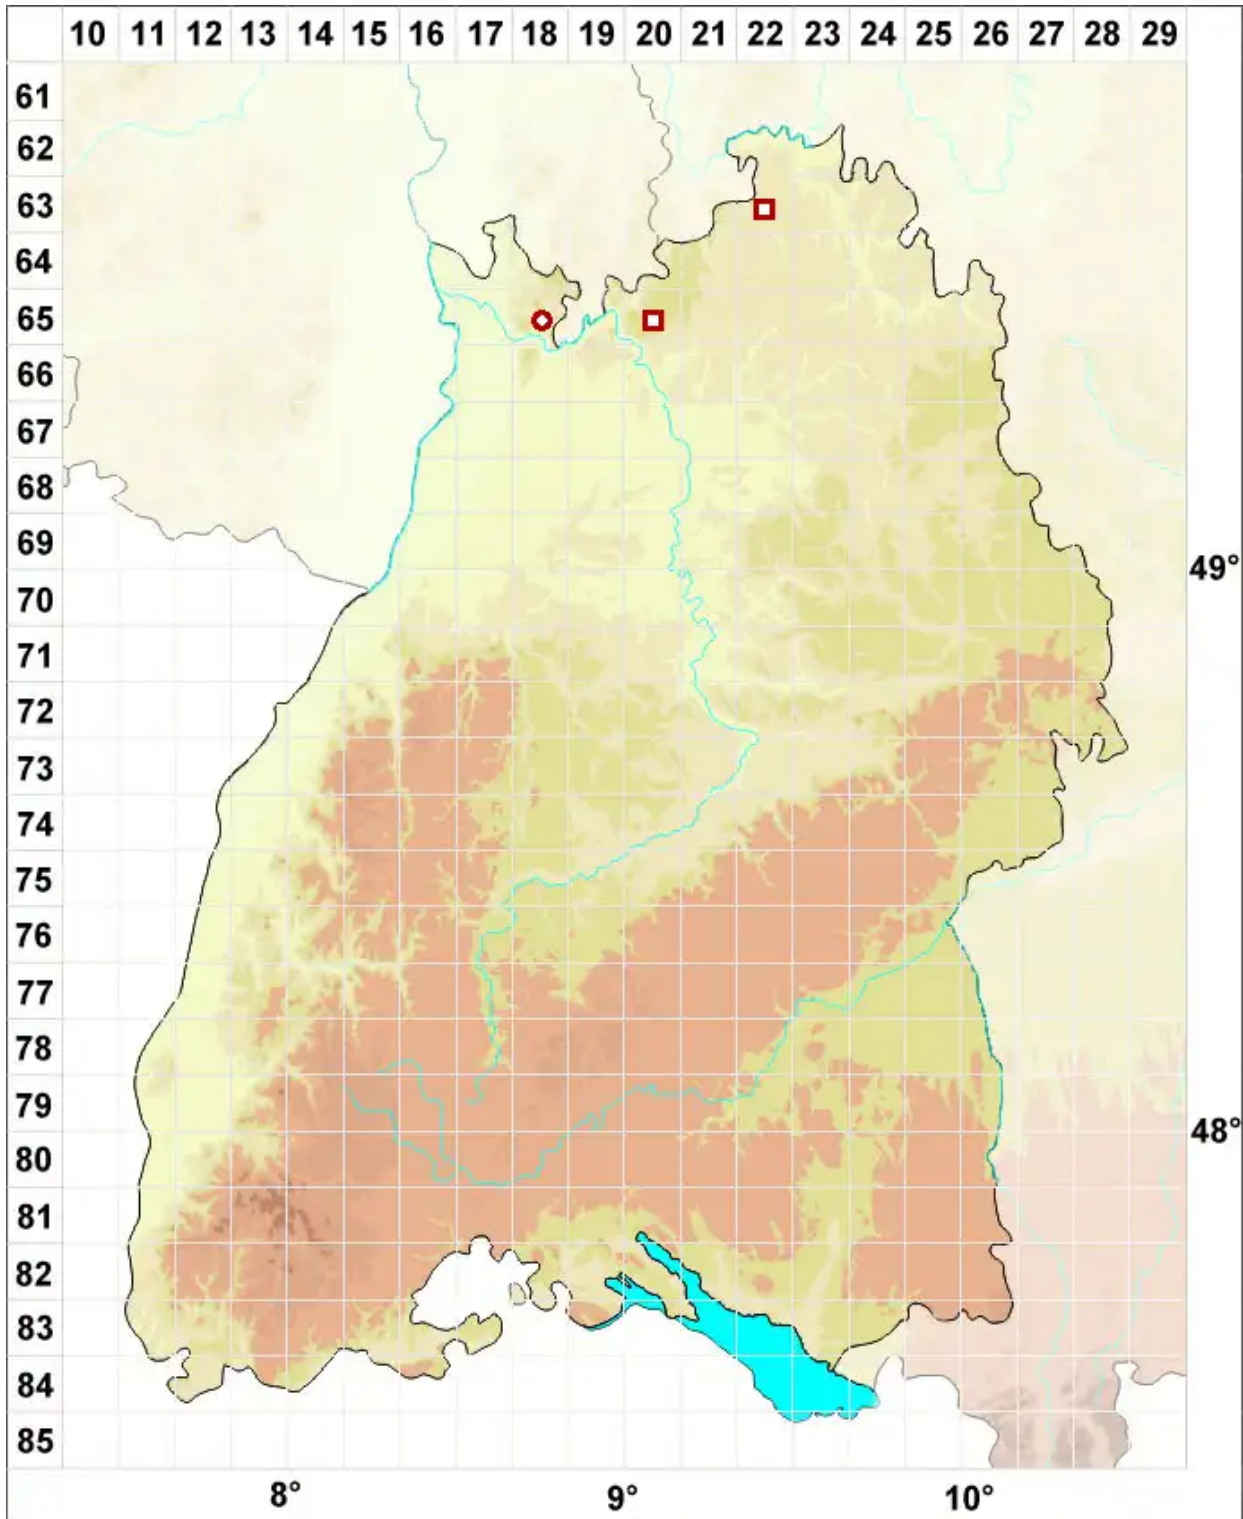

Phlyctis agelaea (Ach.) Flot.

Prächtiger Silberfleck

Legende:

Symbole:

Ausgefülltes Symbol:
Zeitraum von 1980 bis heute (Aktuelle Angabe)

Leeres Symbol:
Zeitraum vor 1980 (Altangabe)

Quadrat: Herbarbeleg