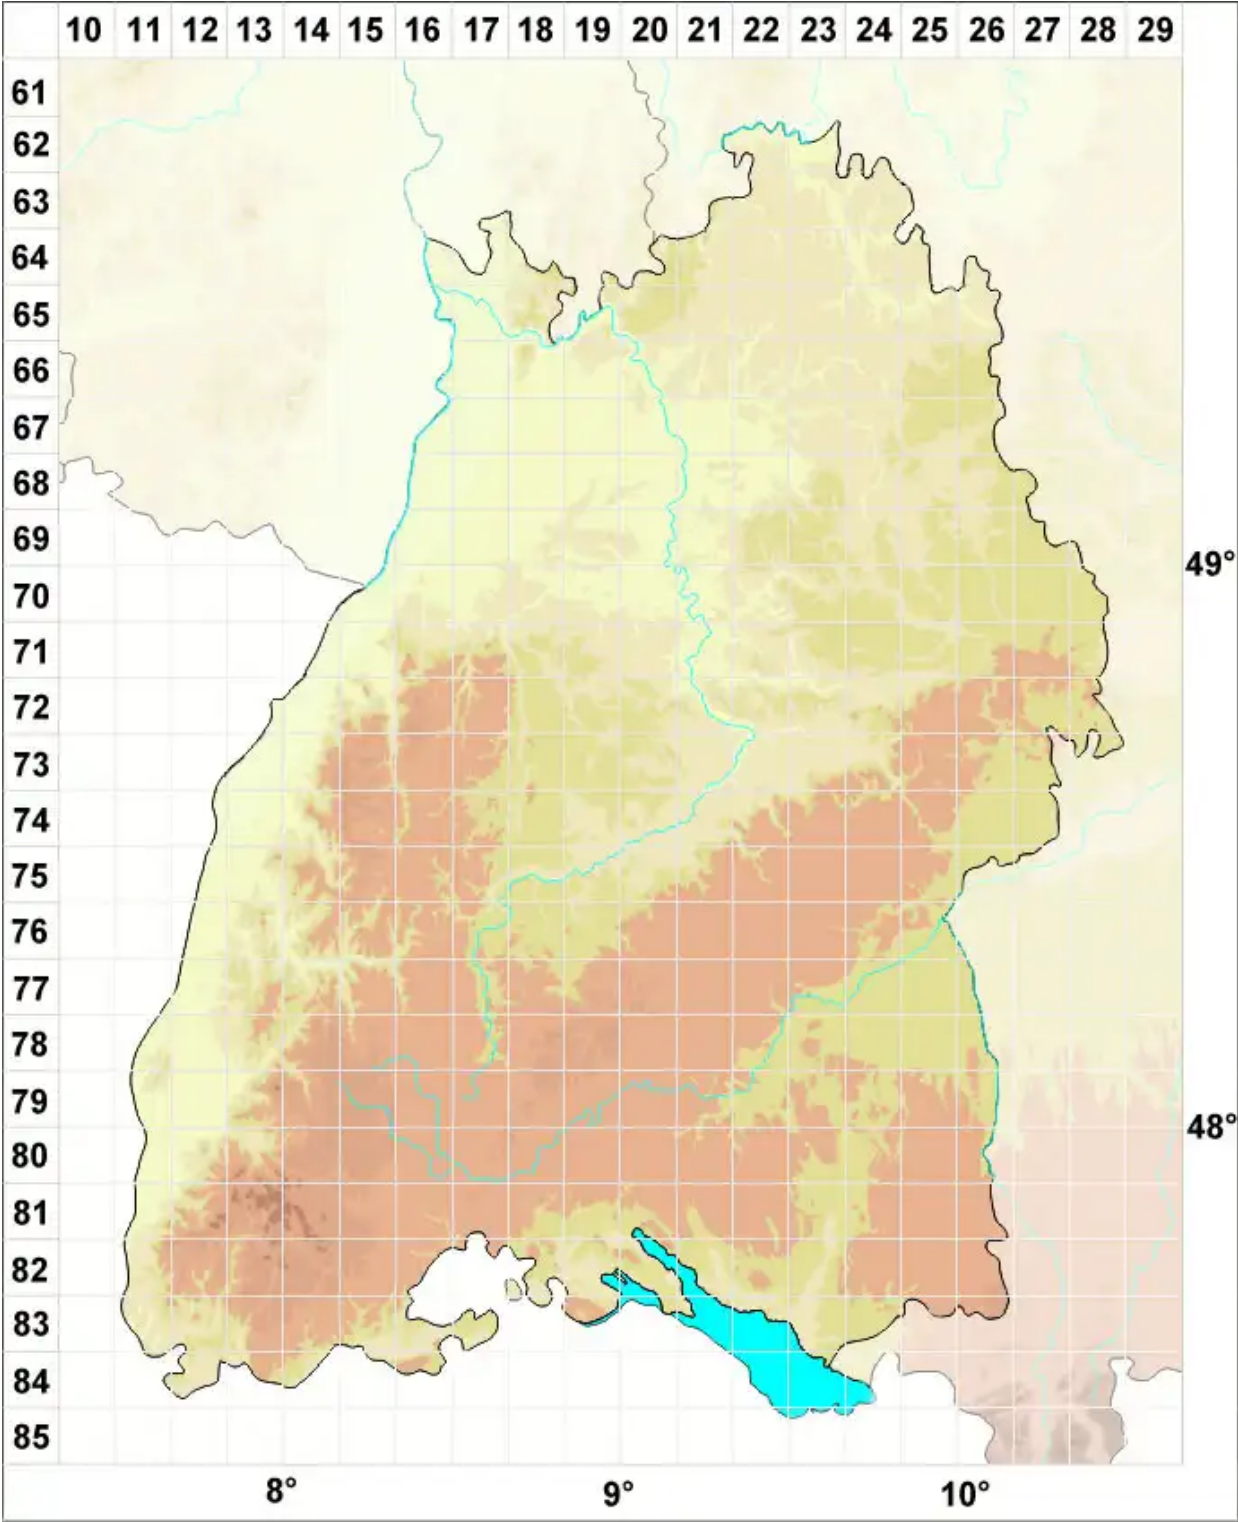

Lichenostigma maureri Hafellner

Legende:

- Symbole:**
- Ausgefülltes Symbol:
Zeitraum von 1980 bis heute (Aktuelle Angabe)
 - Leeres Symbol:
Zeitraum vor 1980 (Altangabe)
 - Quadrat: Herbarbeleg