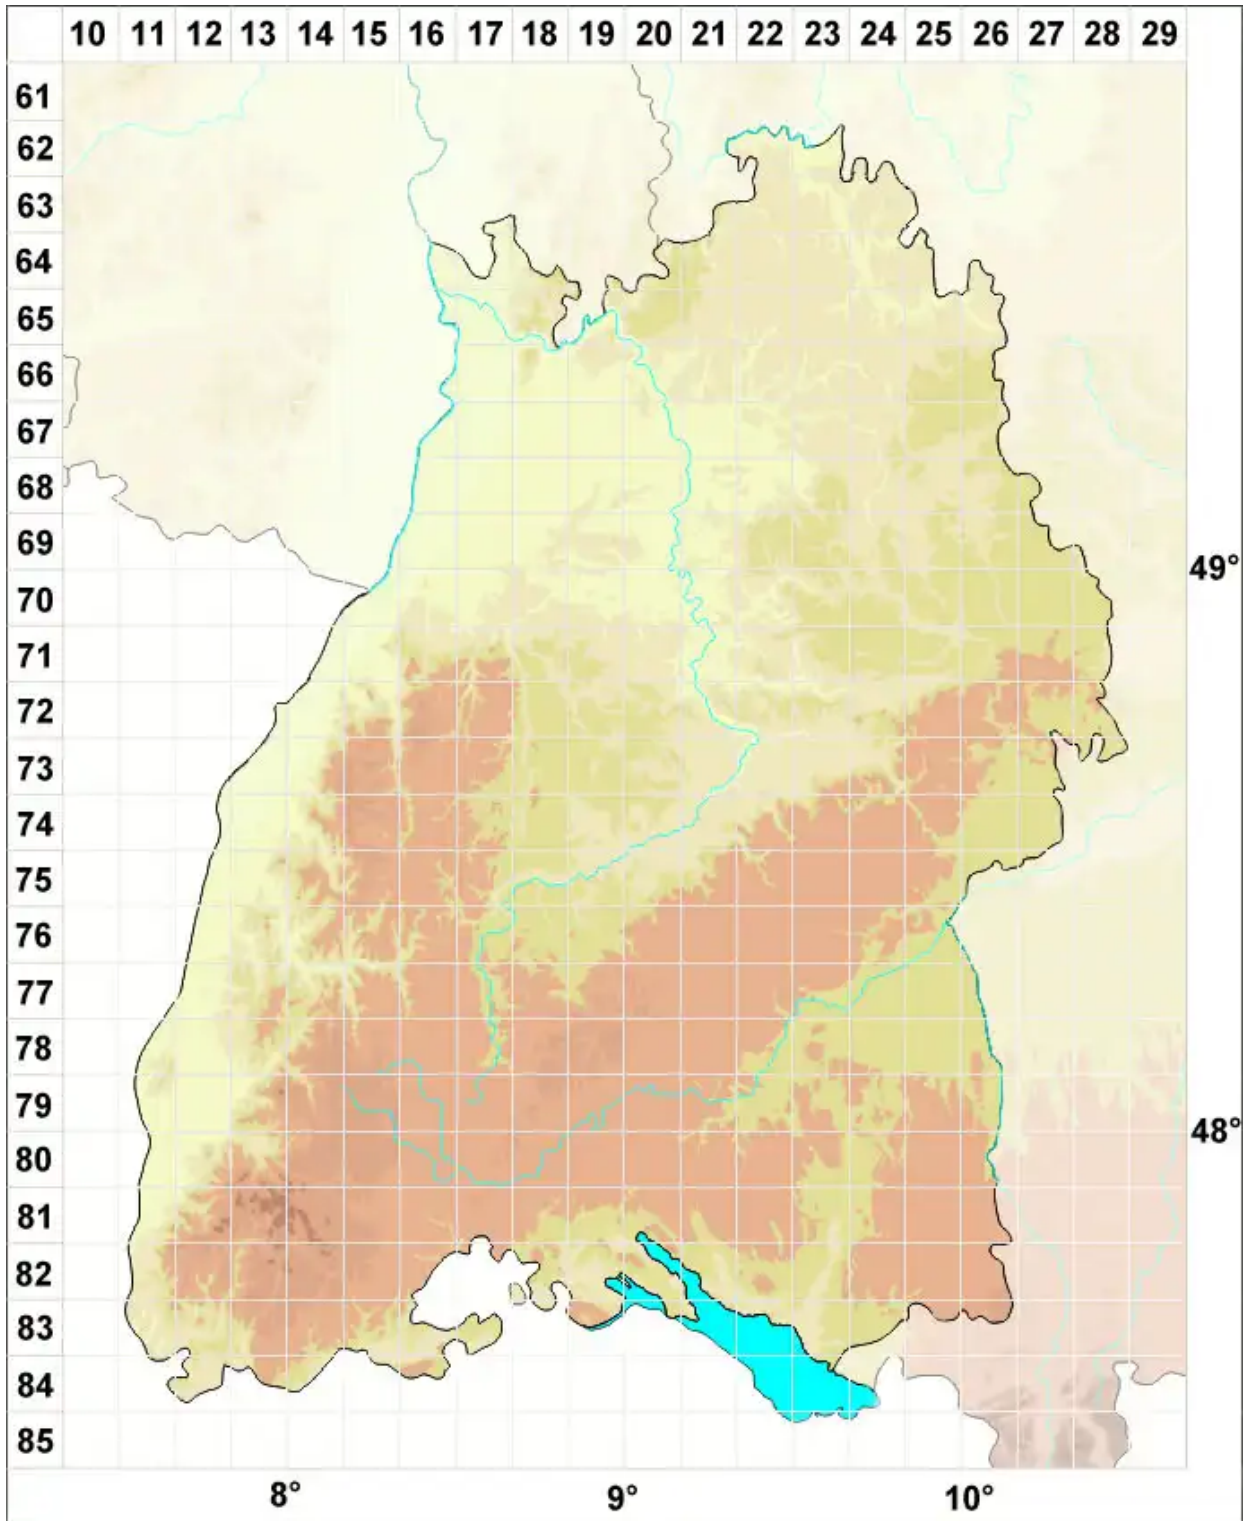

Lichenostigma alpinum (R. Sant., Alstrup & D. Hawksw.) Ertz

Legende:

Symbole:
Ausgefülltes Symbol:
Zeitraum von 1980 bis heute (Aktuelle Angabe)
Leeres Symbol:
Zeitraum vor 1980 (Altangabe)
Quadrat: Herbarbeleg