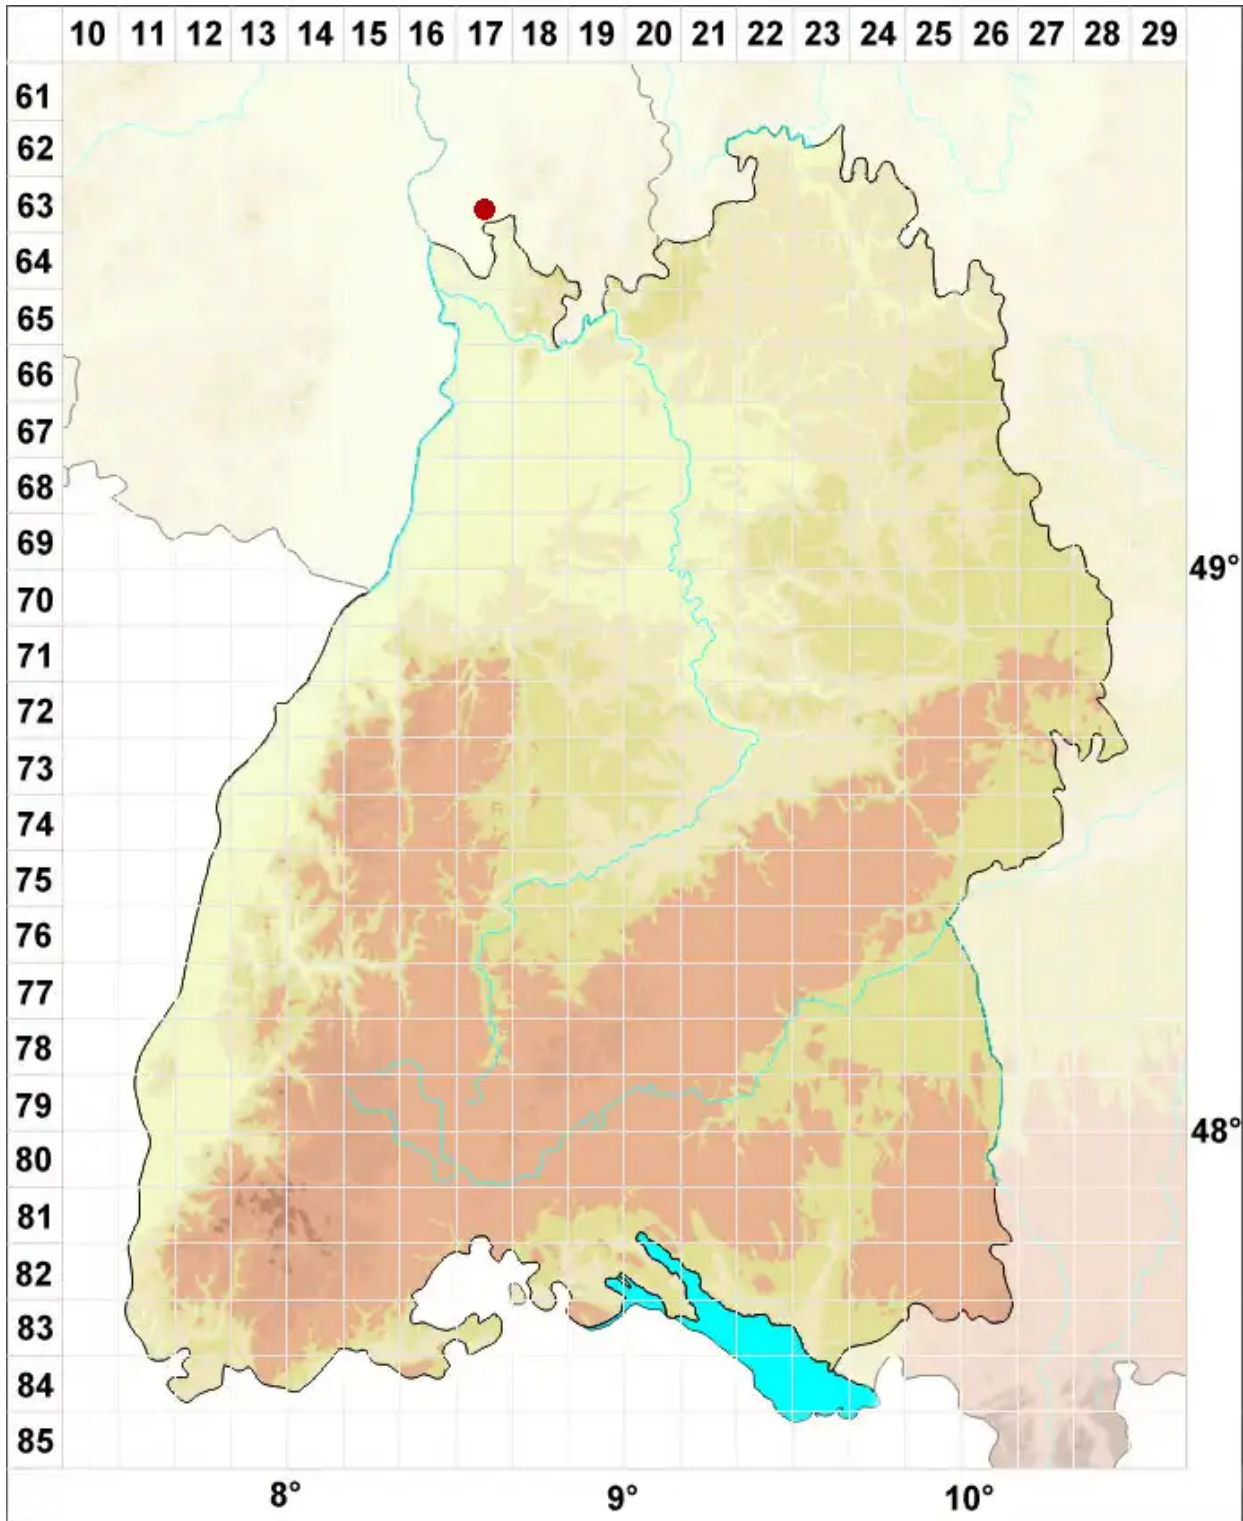

# Phaeophyscia hirsuta (Mereschk.) Moberg

Behaarte Schwielenflechte

Legende:

**Symbole:**

Ausgefülltes Symbol:  
Zeitraum von 1980 bis heute (Aktuelle Angabe)

Leeres Symbol:  
Zeitraum vor 1980 (Altangabe)

Quadrat: Herbarbeleg