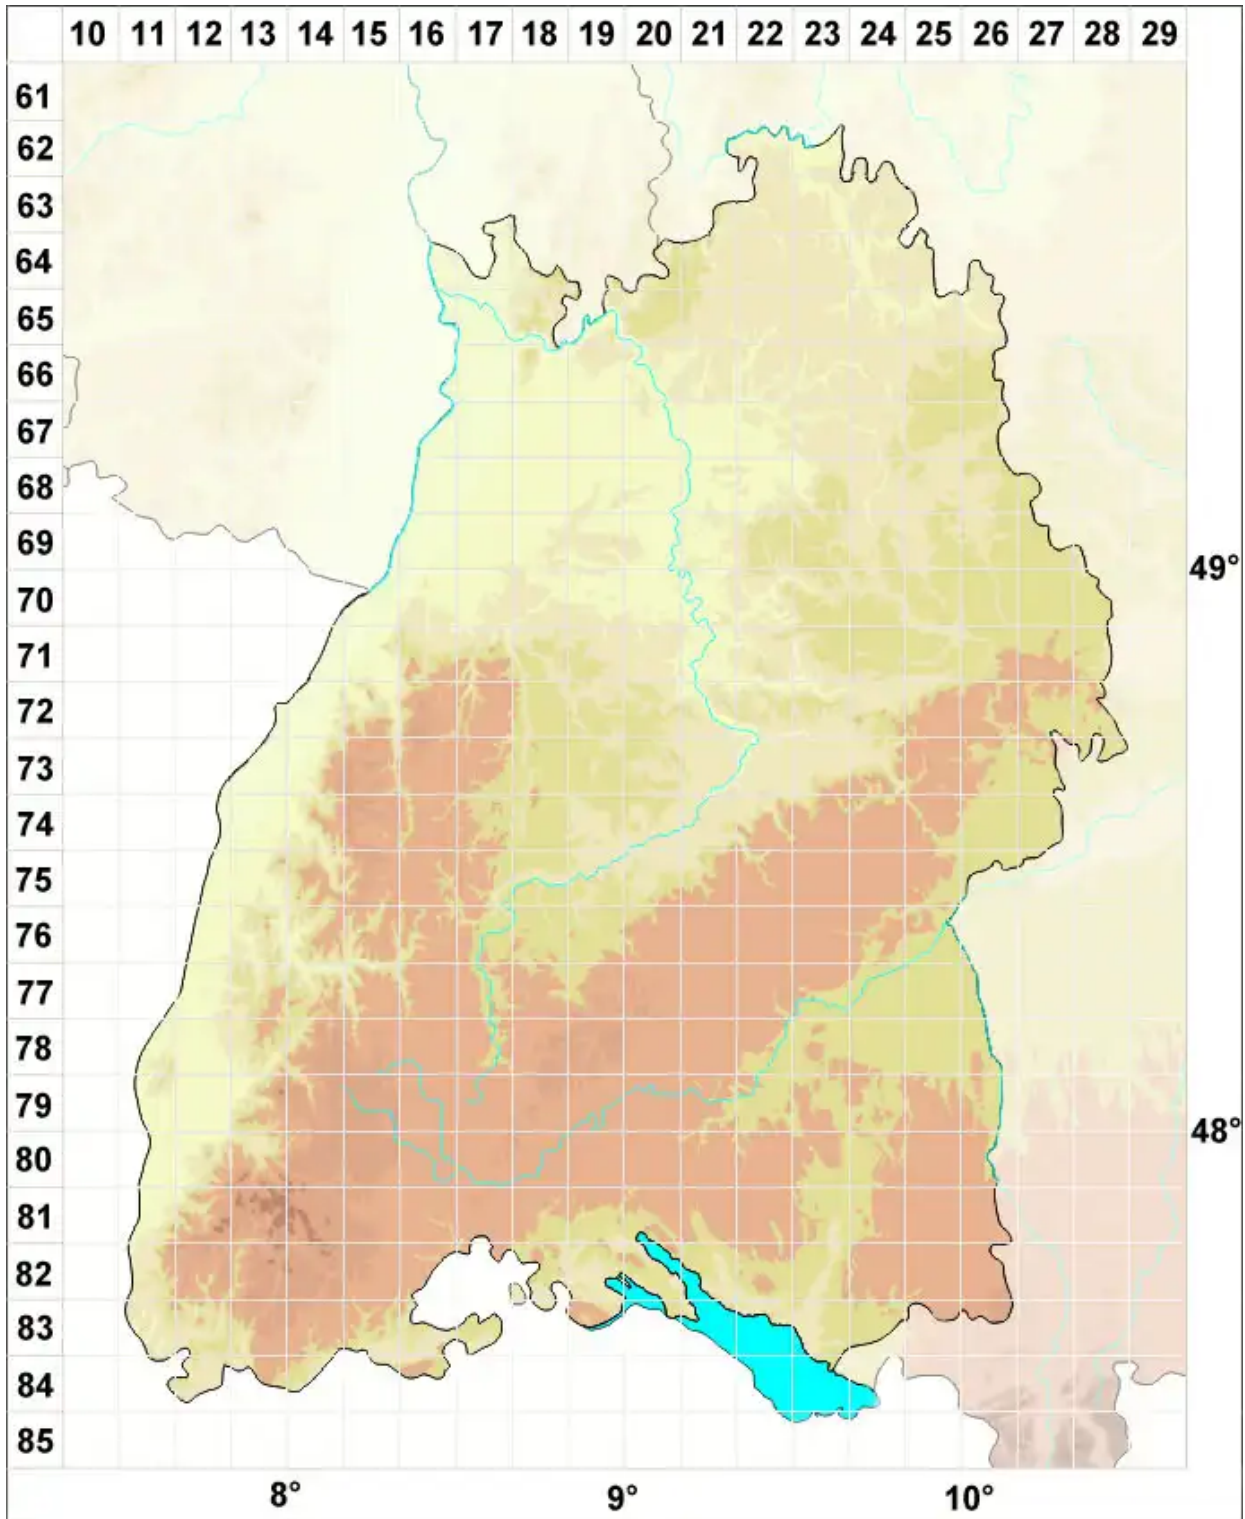

Phaeophyscia stiriaca (Poelt) Clauzade & Cl. Roux

Steirische Schwielenflechte

Legende:

- Symbole:**
- Ausgefülltes Symbol:
Zeitraum von 1980 bis heute (Aktuelle Angabe)
 - Leeres Symbol:
Zeitraum vor 1980 (Altangabe)
 - Quadrat: Herbarbeleg