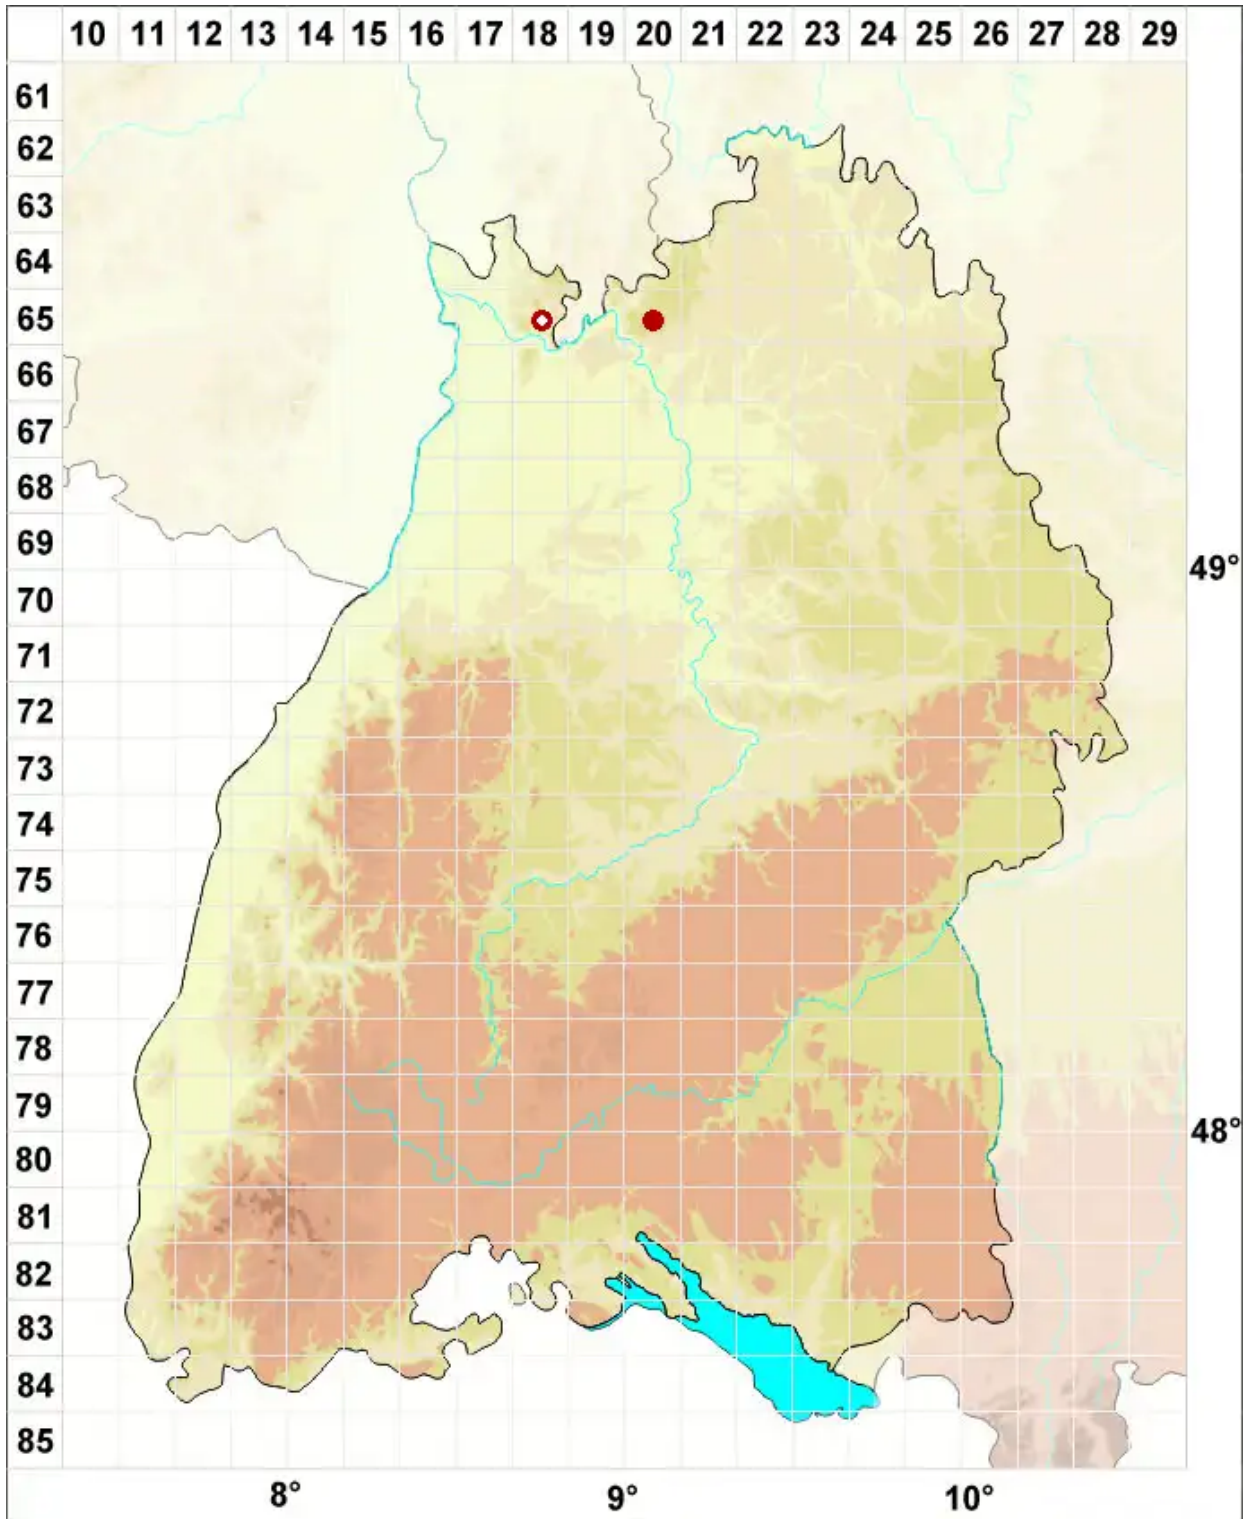

Phaeophyscia sciastra (Ach.) Moberg

Dunkle Schwielenflechte

Legende:

- Symbole:**
- Ausgefülltes Symbol:
Zeitraum von 1980 bis heute (Aktuelle Angabe)
 - Leeres Symbol:
Zeitraum vor 1980 (Altangabe)
 - Quadrat: Herbarbeleg