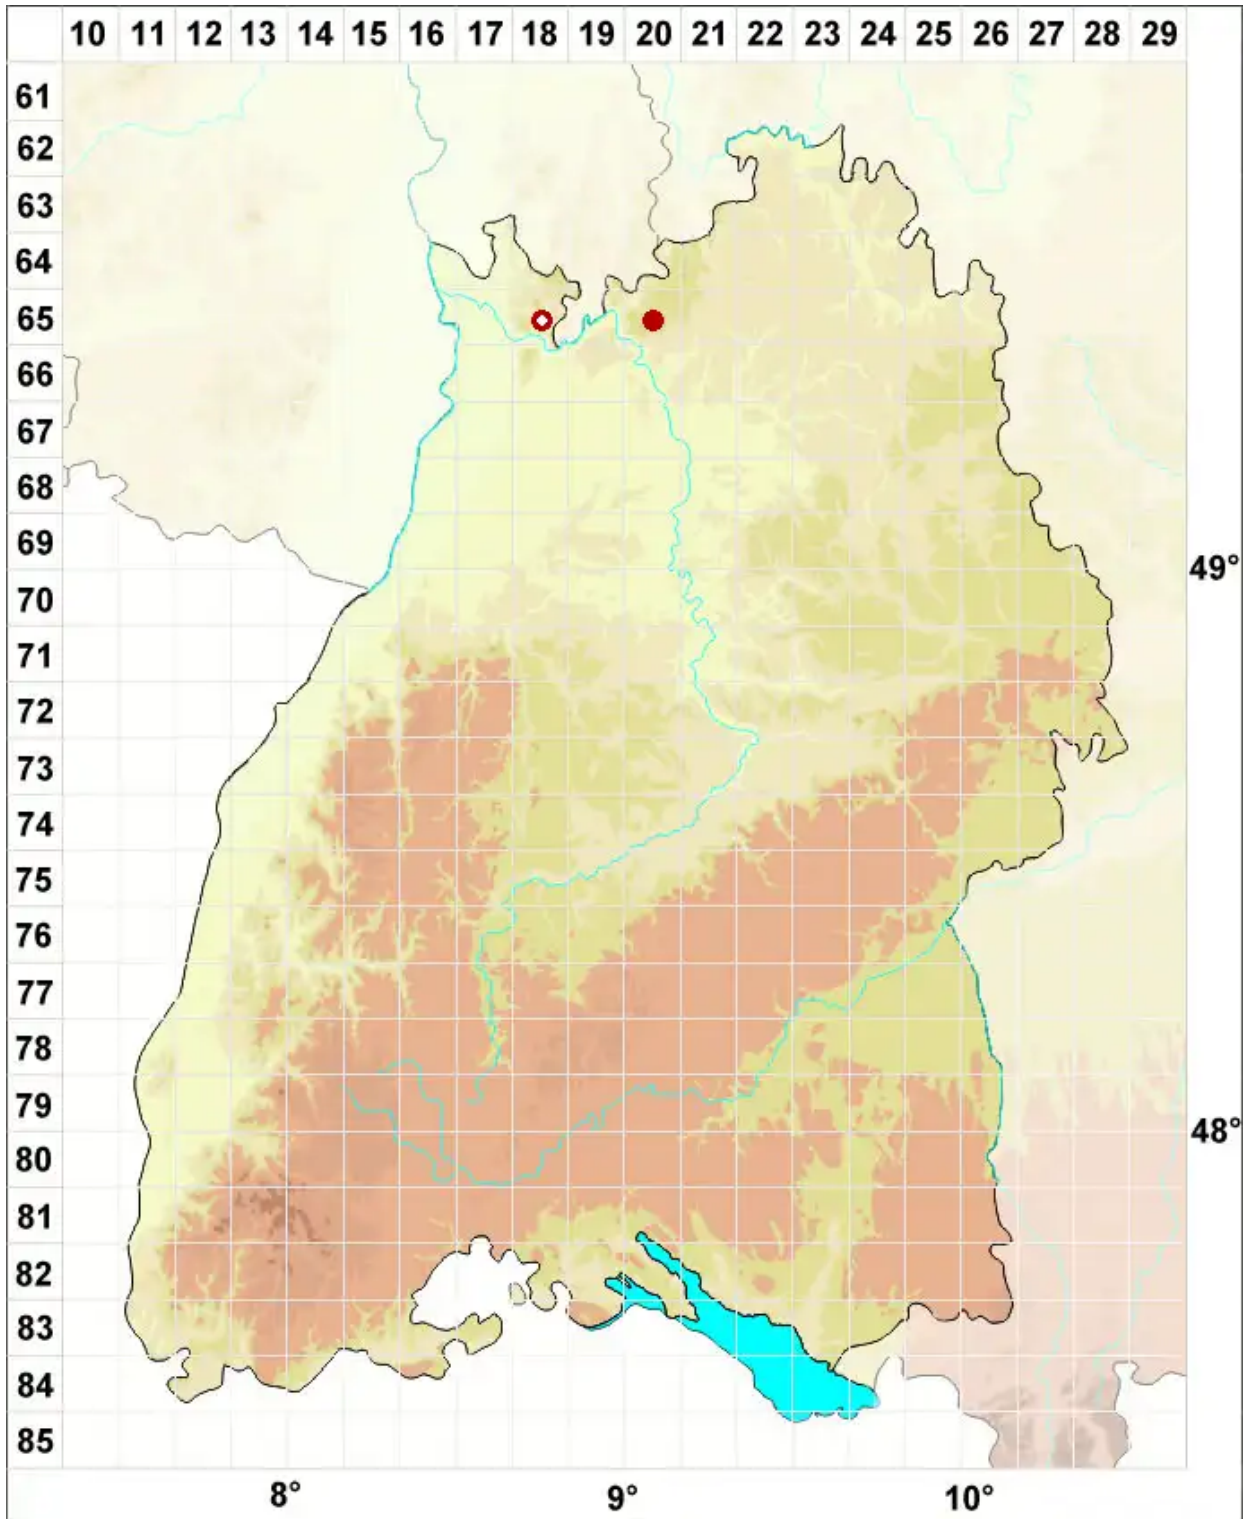

Phaeophyscia sciastra (Ach.) Moberg

Dunkle Schwielenflechte

Legende:

Symbole:
Ausgefülltes Symbol:
Zeitraum von 1980 bis heute (Aktuelle Angabe)
Leeres Symbol:
Zeitraum vor 1980 (Altangabe)
Quadrat: Herbarbeleg