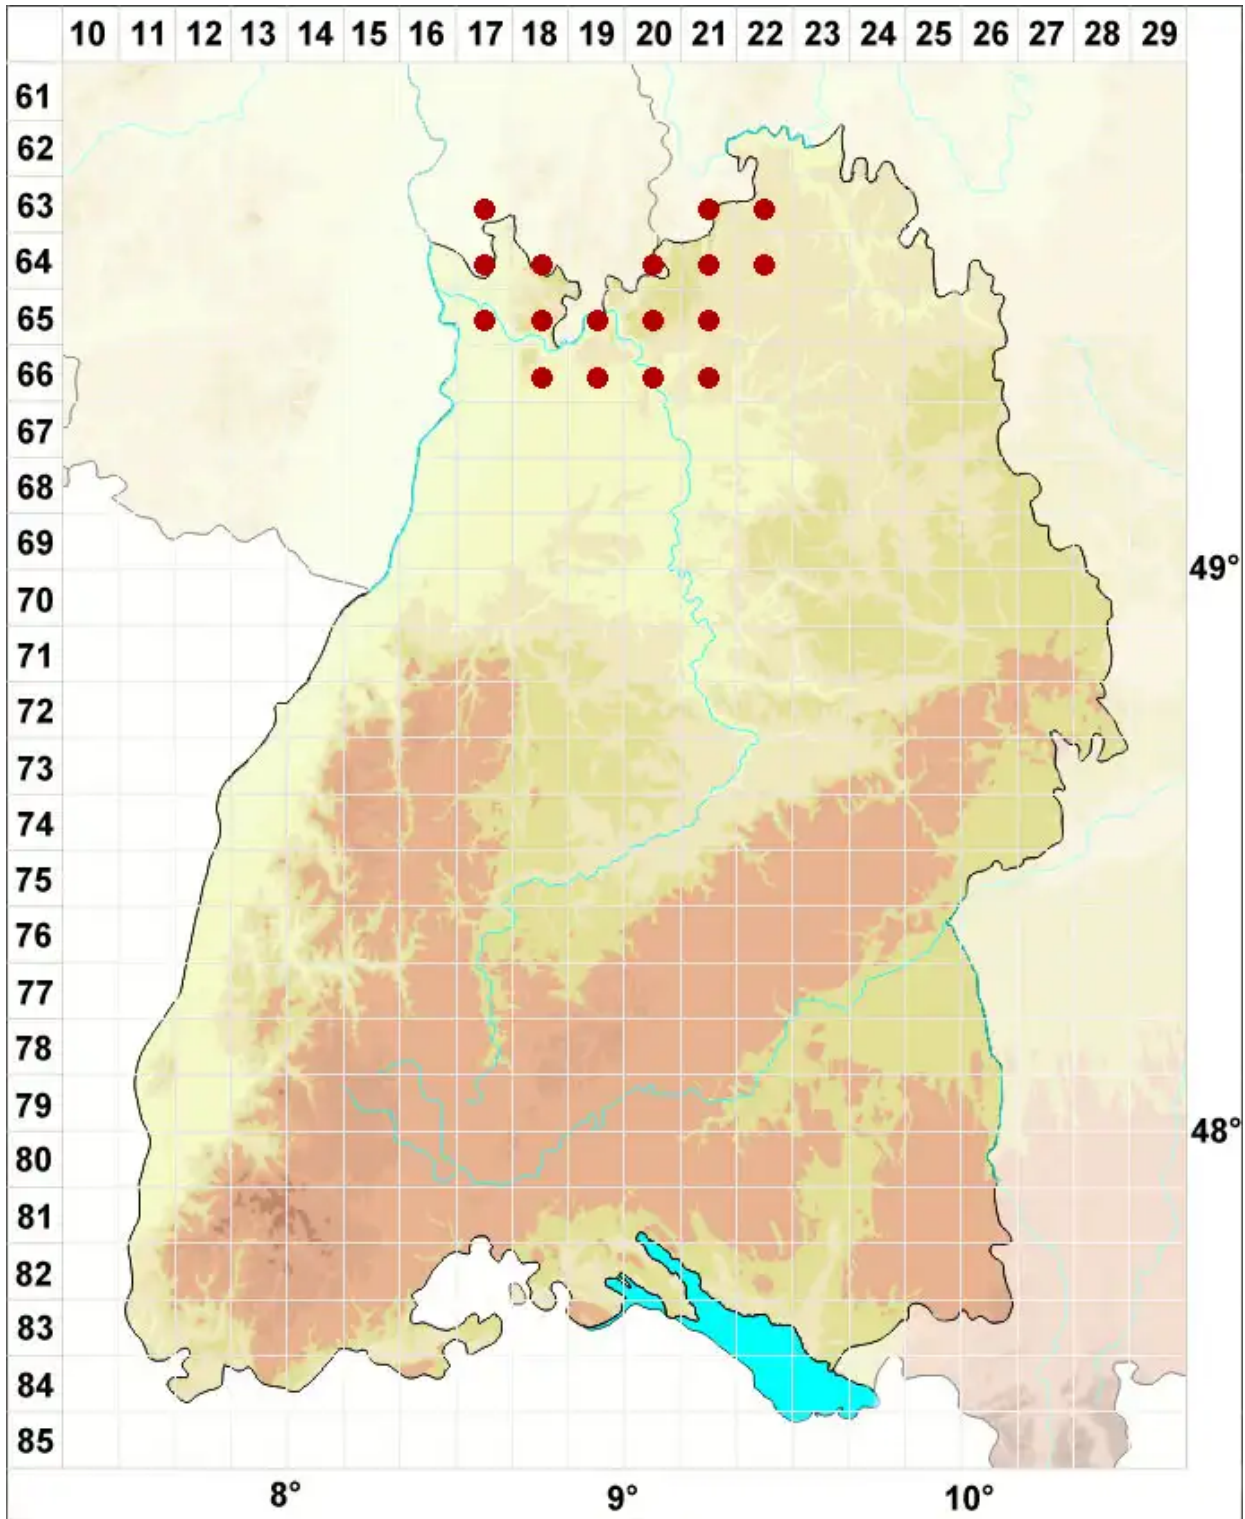

Phaeophyscia orbicularis (Neck.) Moberg

Kreisförmige Schwielenflechte

Legende:

- Symbole:**
- Ausgefülltes Symbol:
Zeitraum von 1980 bis heute (Aktuelle Angabe)
 - Leeres Symbol:
Zeitraum vor 1980 (Altangabe)
 - Quadrat: Herbarbeleg