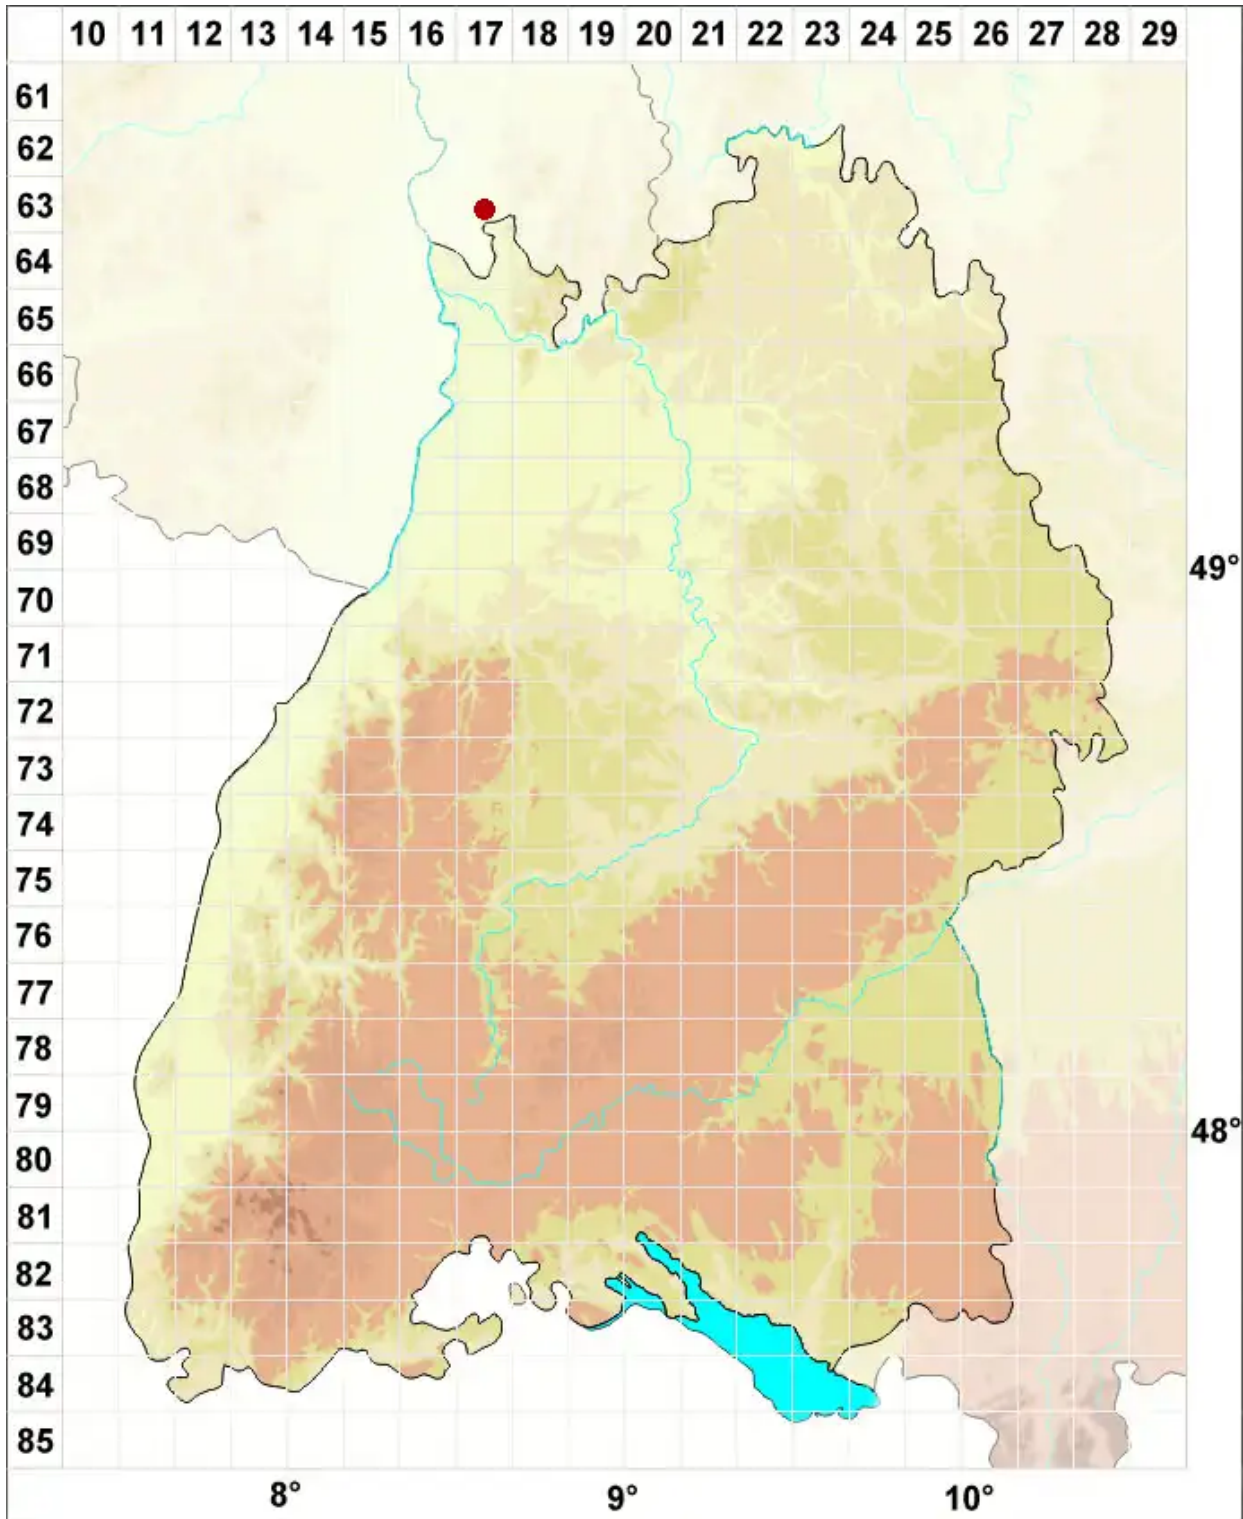

# Phaeophyscia hirsuta (Mereschk.) Moberg

Behaarte Schwielenflechte

Legende:

**Symbole:**  
Ausgefülltes Symbol:  
Zeitraum von 1980 bis heute (Aktuelle Angabe)  
Leeres Symbol:  
Zeitraum vor 1980 (Altangabe)  
Quadrat: Herbarbeleg