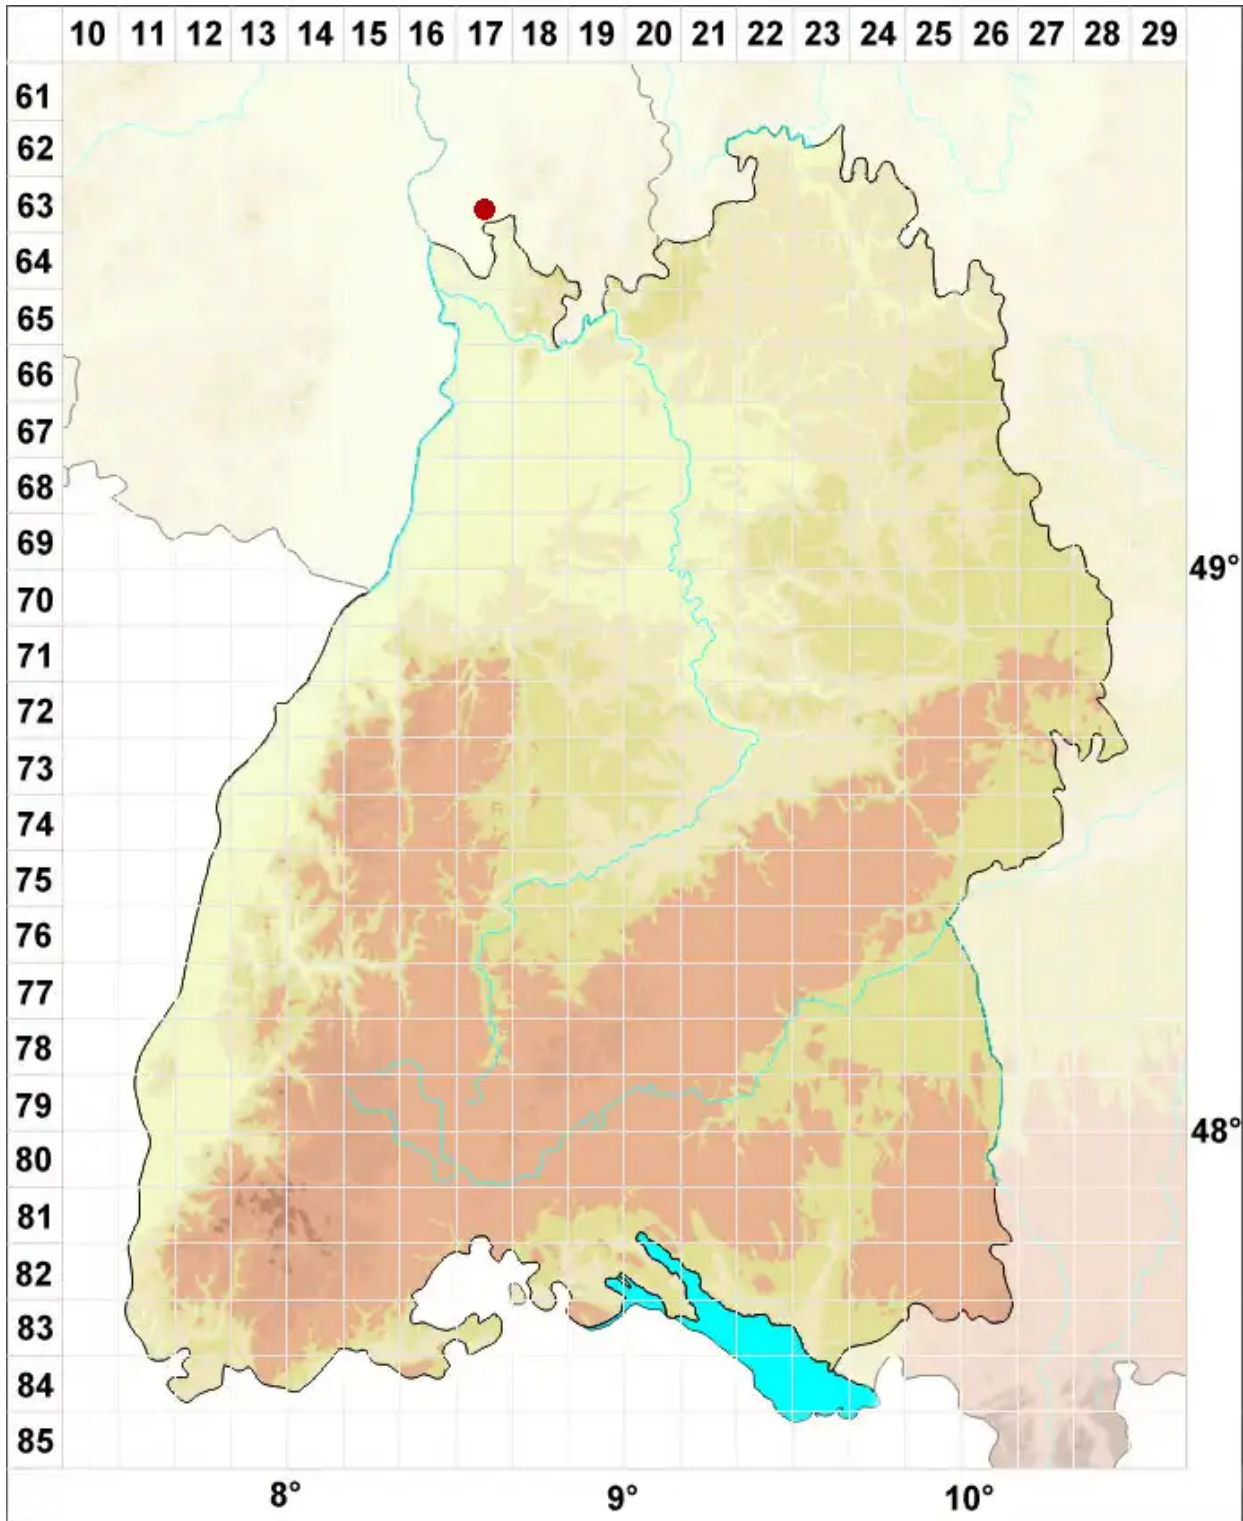

Phaeophyscia hirsuta (Mereschk.) Moberg

Behaarte Schwielenflechte

Legende:

- Symbole:**
- Ausgefülltes Symbol:
Zeitraum von 1980 bis heute (Aktuelle Angabe)
 - Leeres Symbol:
Zeitraum vor 1980 (Altangabe)
 - Quadrat: Herbarbeleg