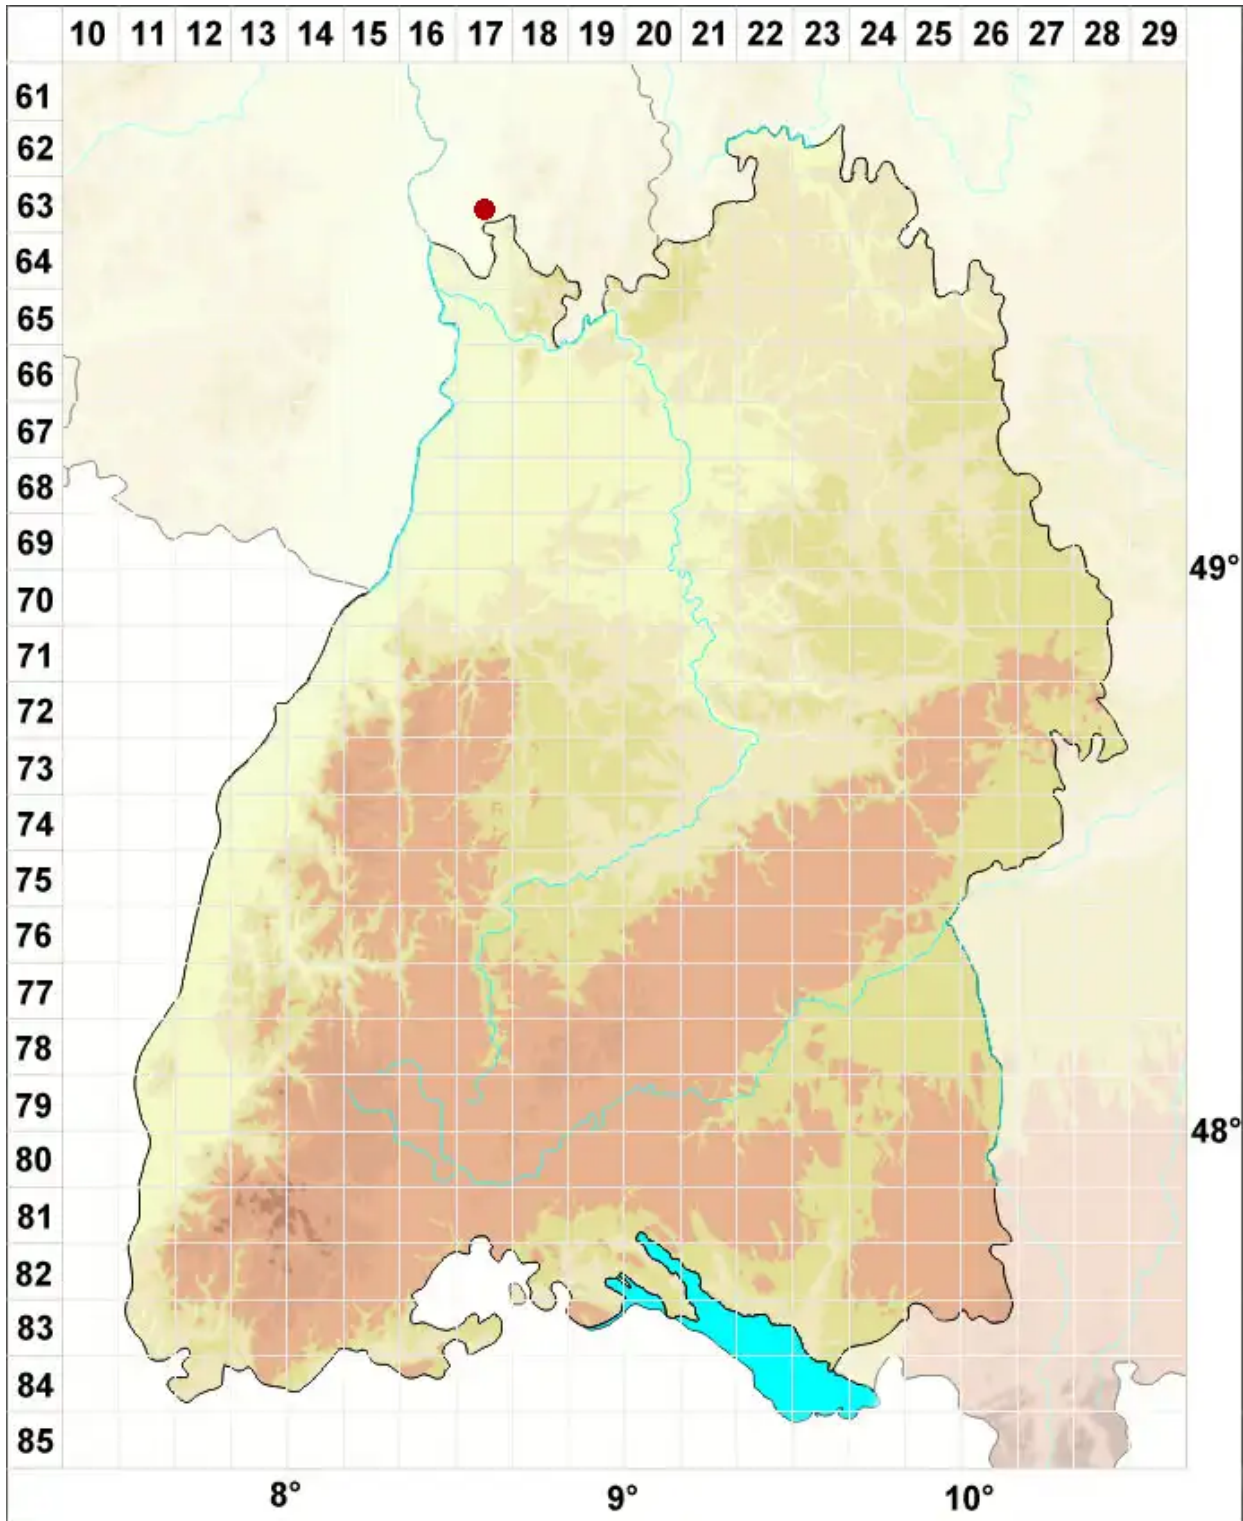

Phaeophyscia hirsuta (Mereschk.) Moberg

Behaarte Schwielenflechte

Legende:

Symbole:

Ausgefülltes Symbol:
Zeitraum von 1980 bis heute (Aktuelle Angabe)

Leeres Symbol:
Zeitraum vor 1980 (Altangabe)

Quadrat: Herbarbeleg