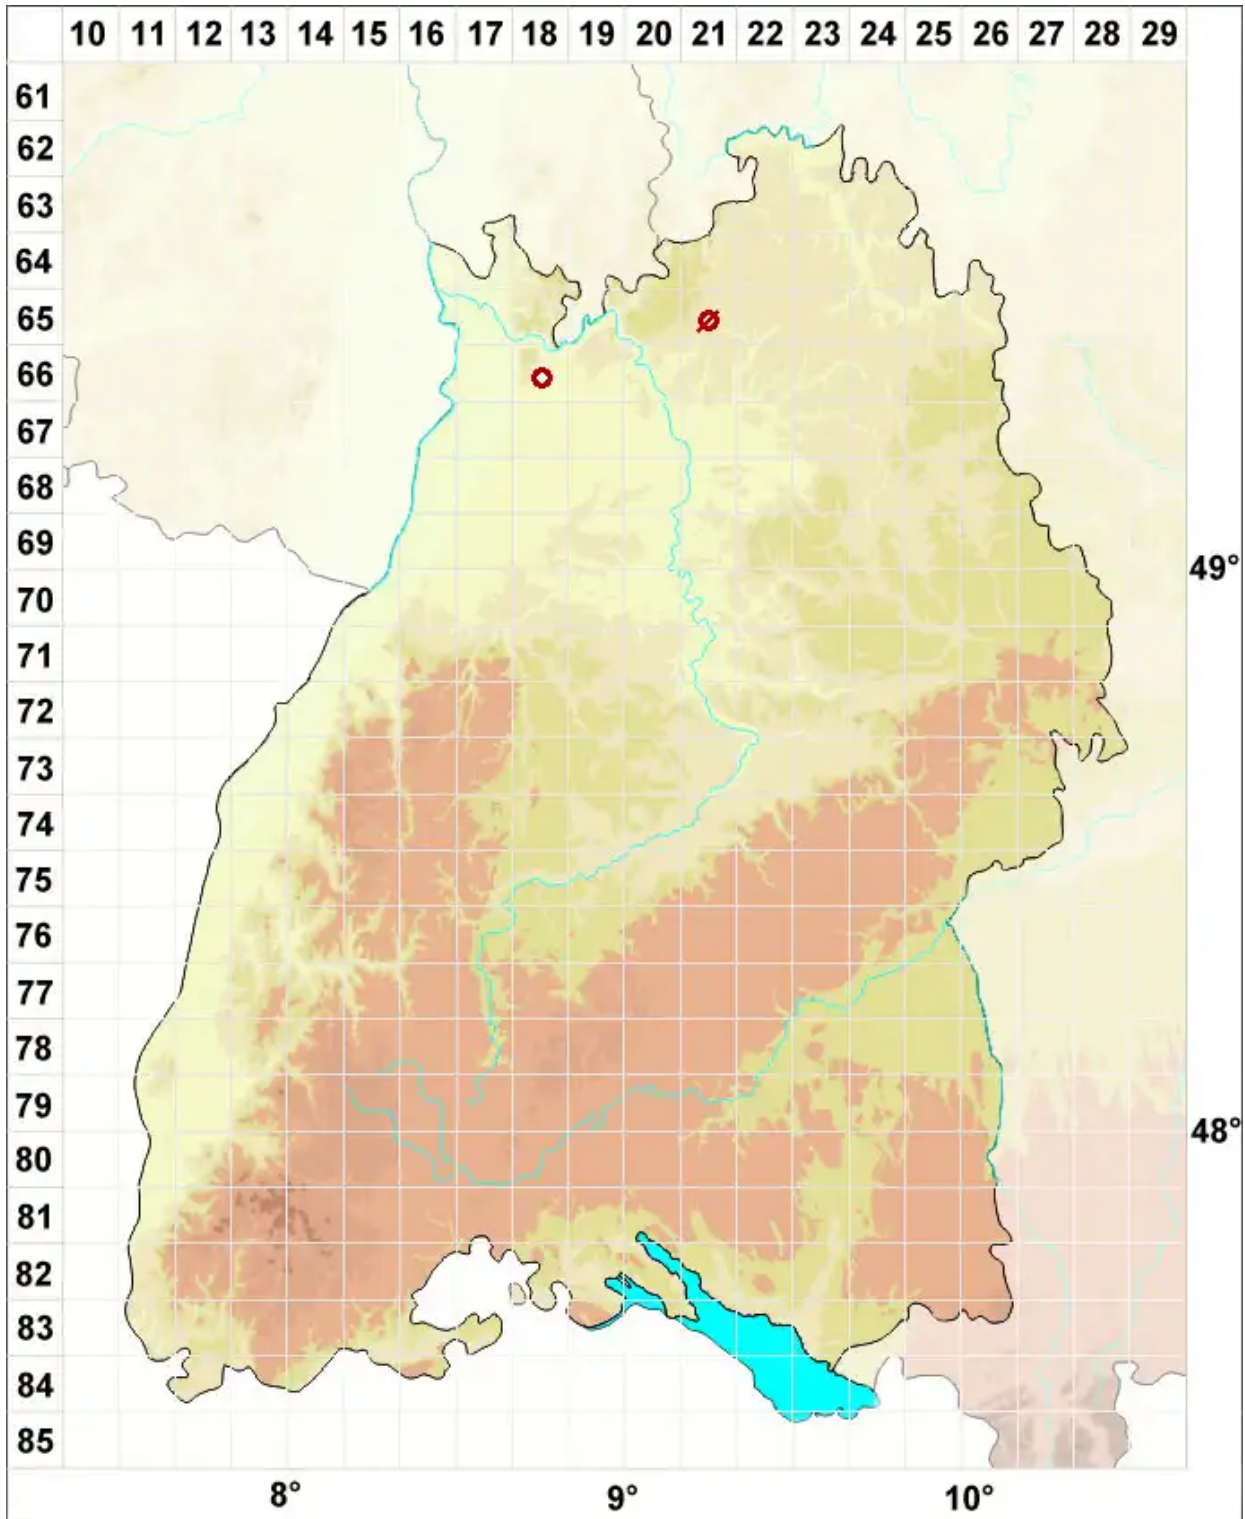

Phaeophyscia ciliata (Hoffm.) Moberg

Bewimperte Schwielenflechte

Legende:

- Symbole:**
- Ausgefülltes Symbol:
Zeitraum von 1980 bis heute (Aktuelle Angabe)
 - Leeres Symbol:
Zeitraum vor 1980 (Altangabe)
 - Quadrat: Herbarbeleg