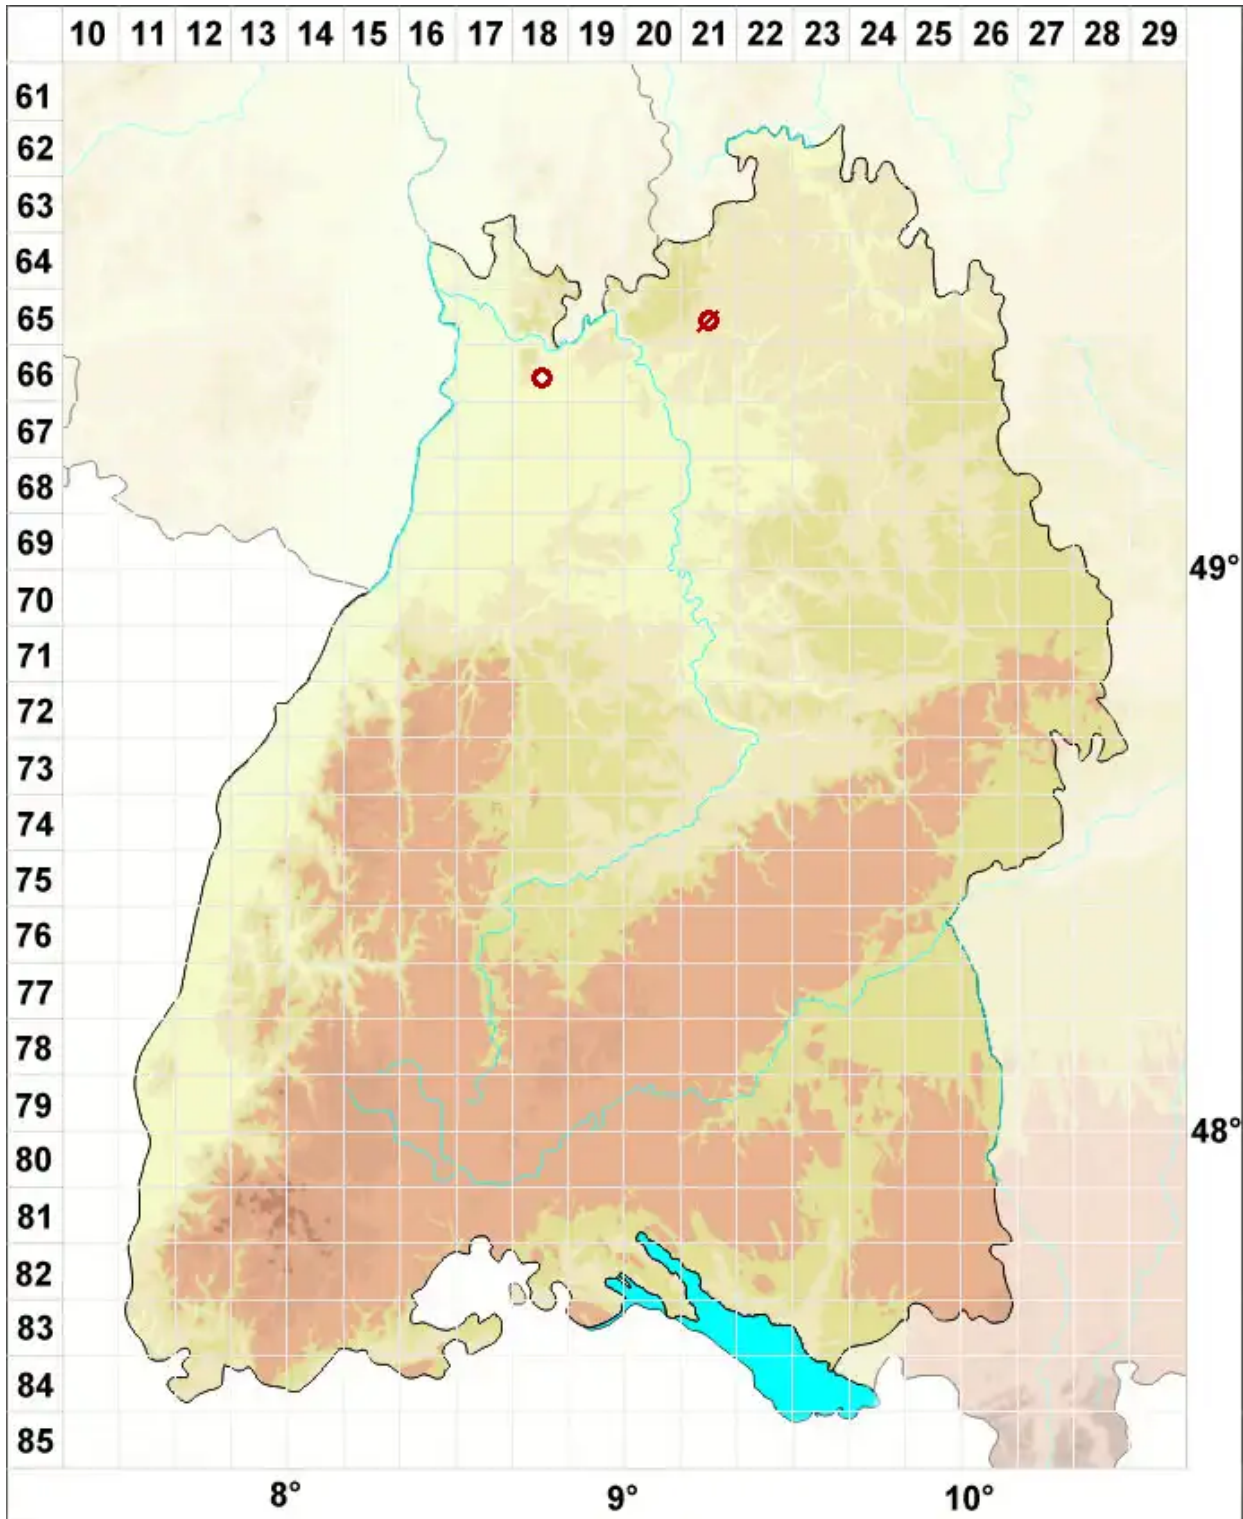

Phaeophyscia ciliata (Hoffm.) Moberg

Bewimperte Schwielenflechte

Legende:

- Symbole:**
- Ausgefülltes Symbol:
Zeitraum von 1980 bis heute (Aktuelle Angabe)
 - Leeres Symbol:
Zeitraum vor 1980 (Altangabe)
 - Quadrat: Herbarbeleg