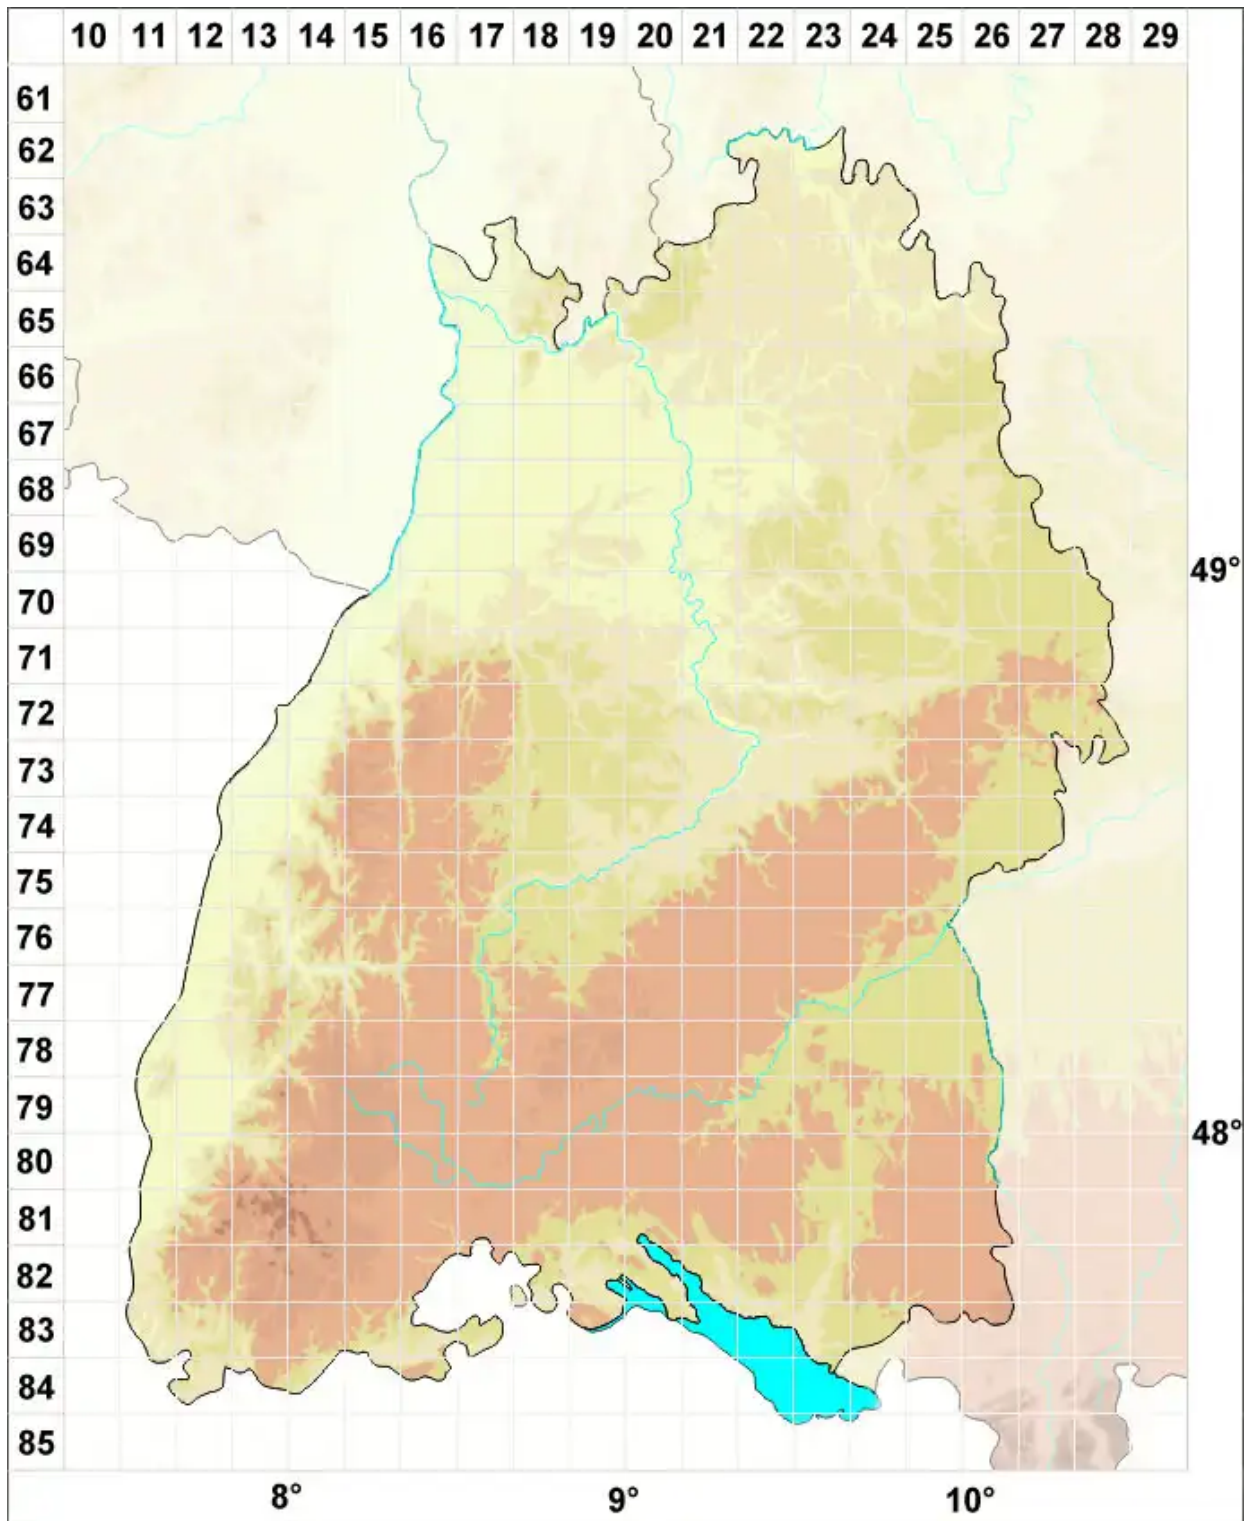

# Corticifraga fuckelii (Rehm) D. Hawksw. & R. Sant.

Legende:

**Symbole:**

Ausgefülltes Symbol:  
Zeitraum von 1980 bis heute (Aktuelle Angabe)

Leeres Symbol:  
Zeitraum vor 1980 (Altangabe)

Quadrat: Herbarbeleg