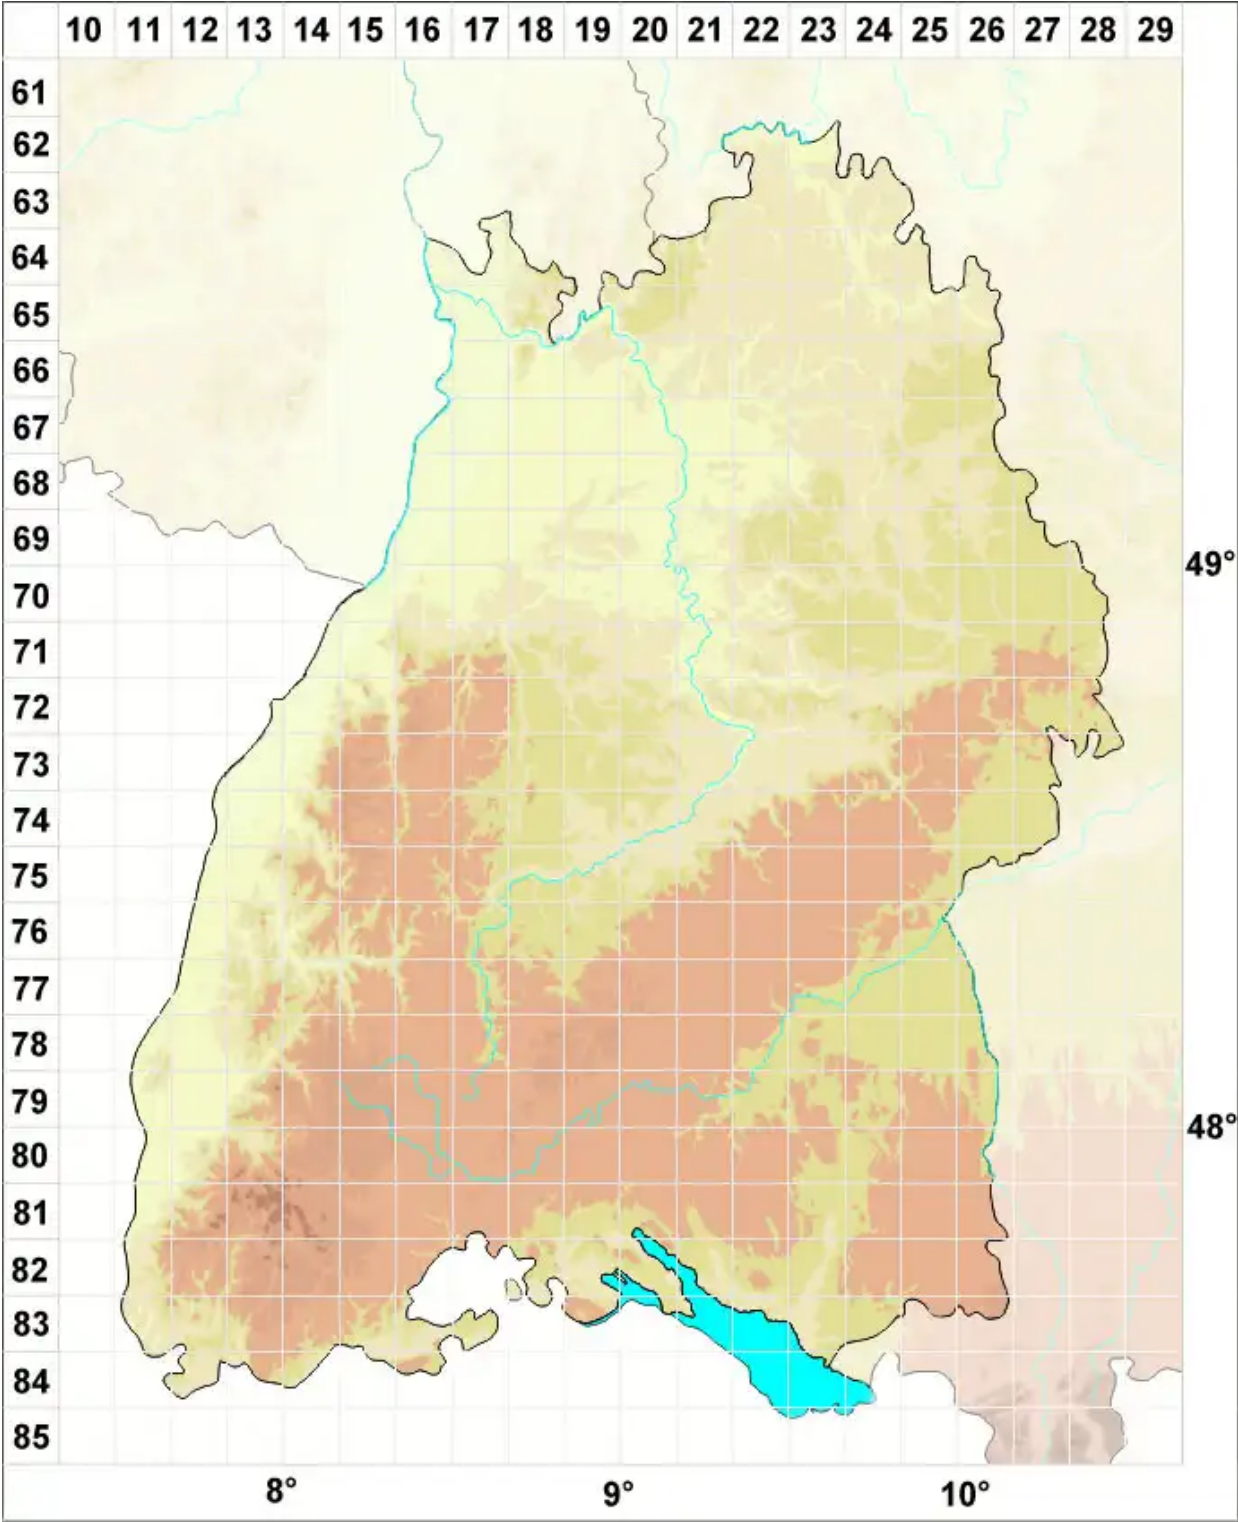

# Pertusaria velata (Turner) Nyl.

Legende:

- Symbole:**
- Ausgefülltes Symbol:  
Zeitraum von 1980 bis heute (Aktuelle Angabe)
  - Leeres Symbol:  
Zeitraum vor 1980 (Altangabe)
  - Quadrat: Herbarbeleg