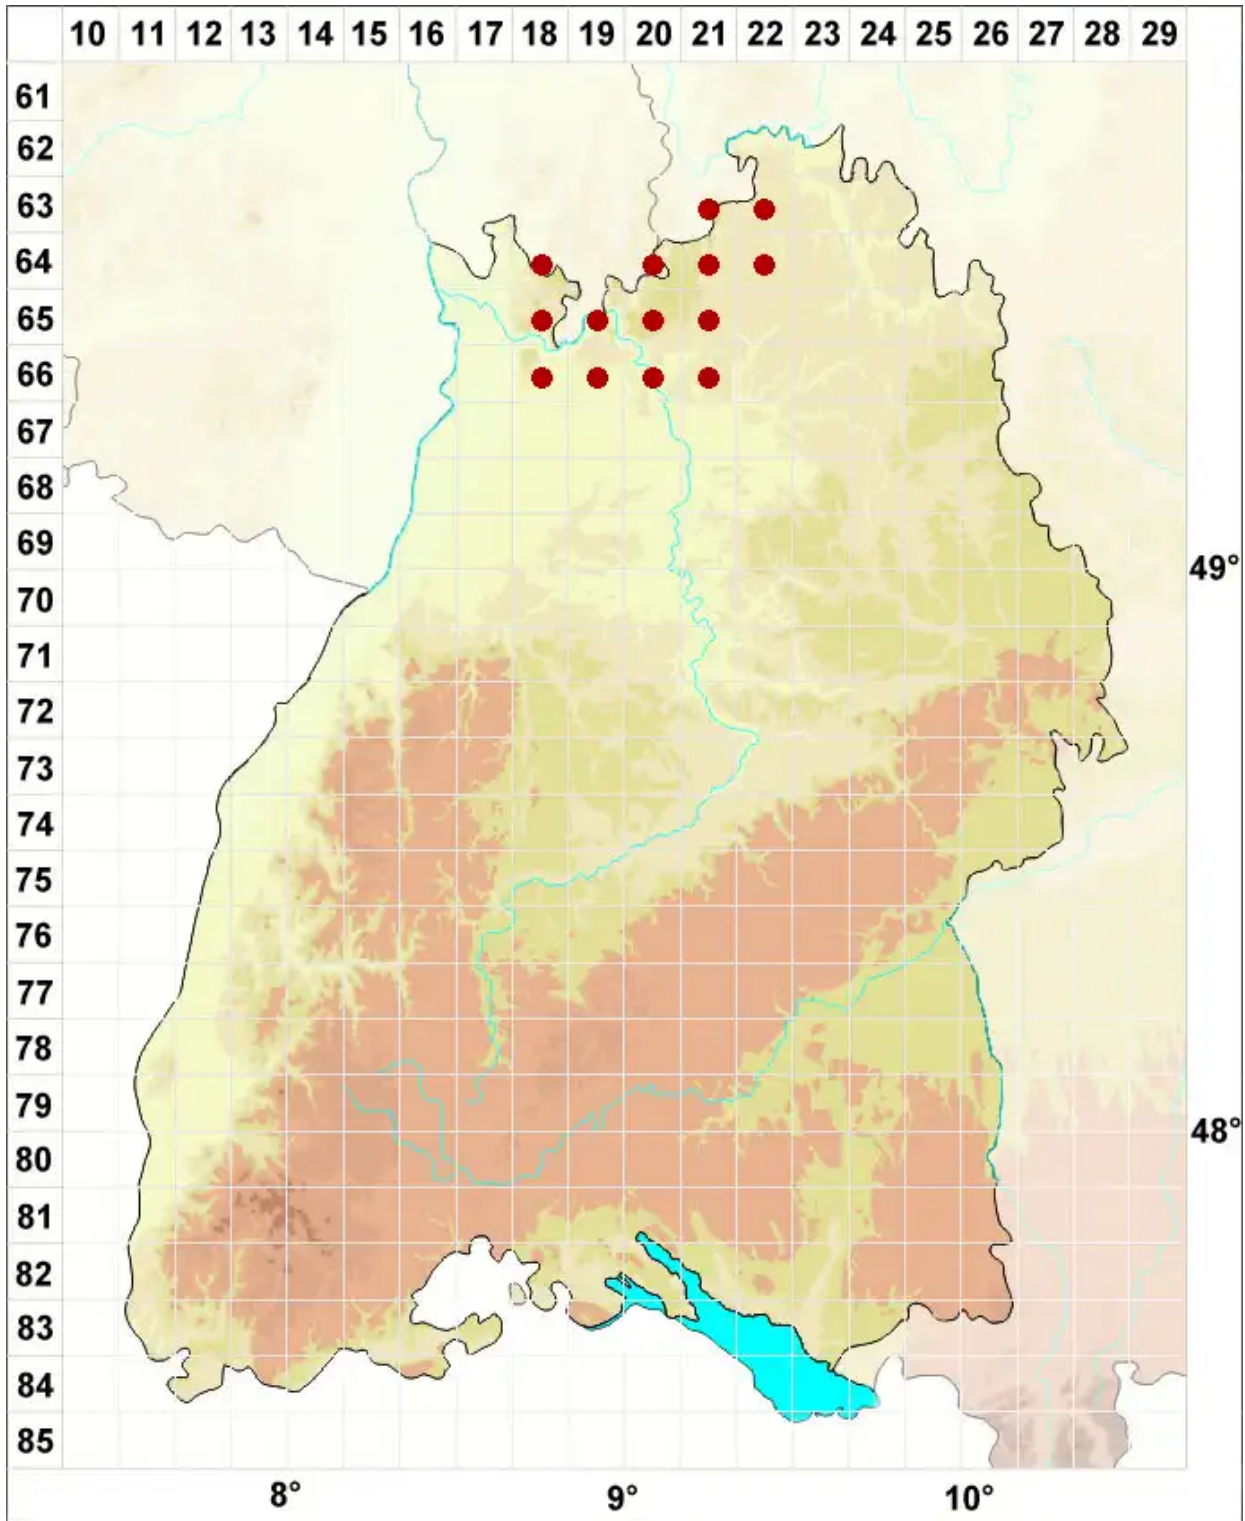

Pertusaria albescens (Huds.) M. Choisy & Werner

Zonierte Porenflechte

Legende:

- Symbole:**
- Ausgefülltes Symbol:
Zeitraum von 1980 bis heute (Aktuelle Angabe)
 - Leeres Symbol:
Zeitraum vor 1980 (Altangabe)
 - Quadrat: Herbarbeleg