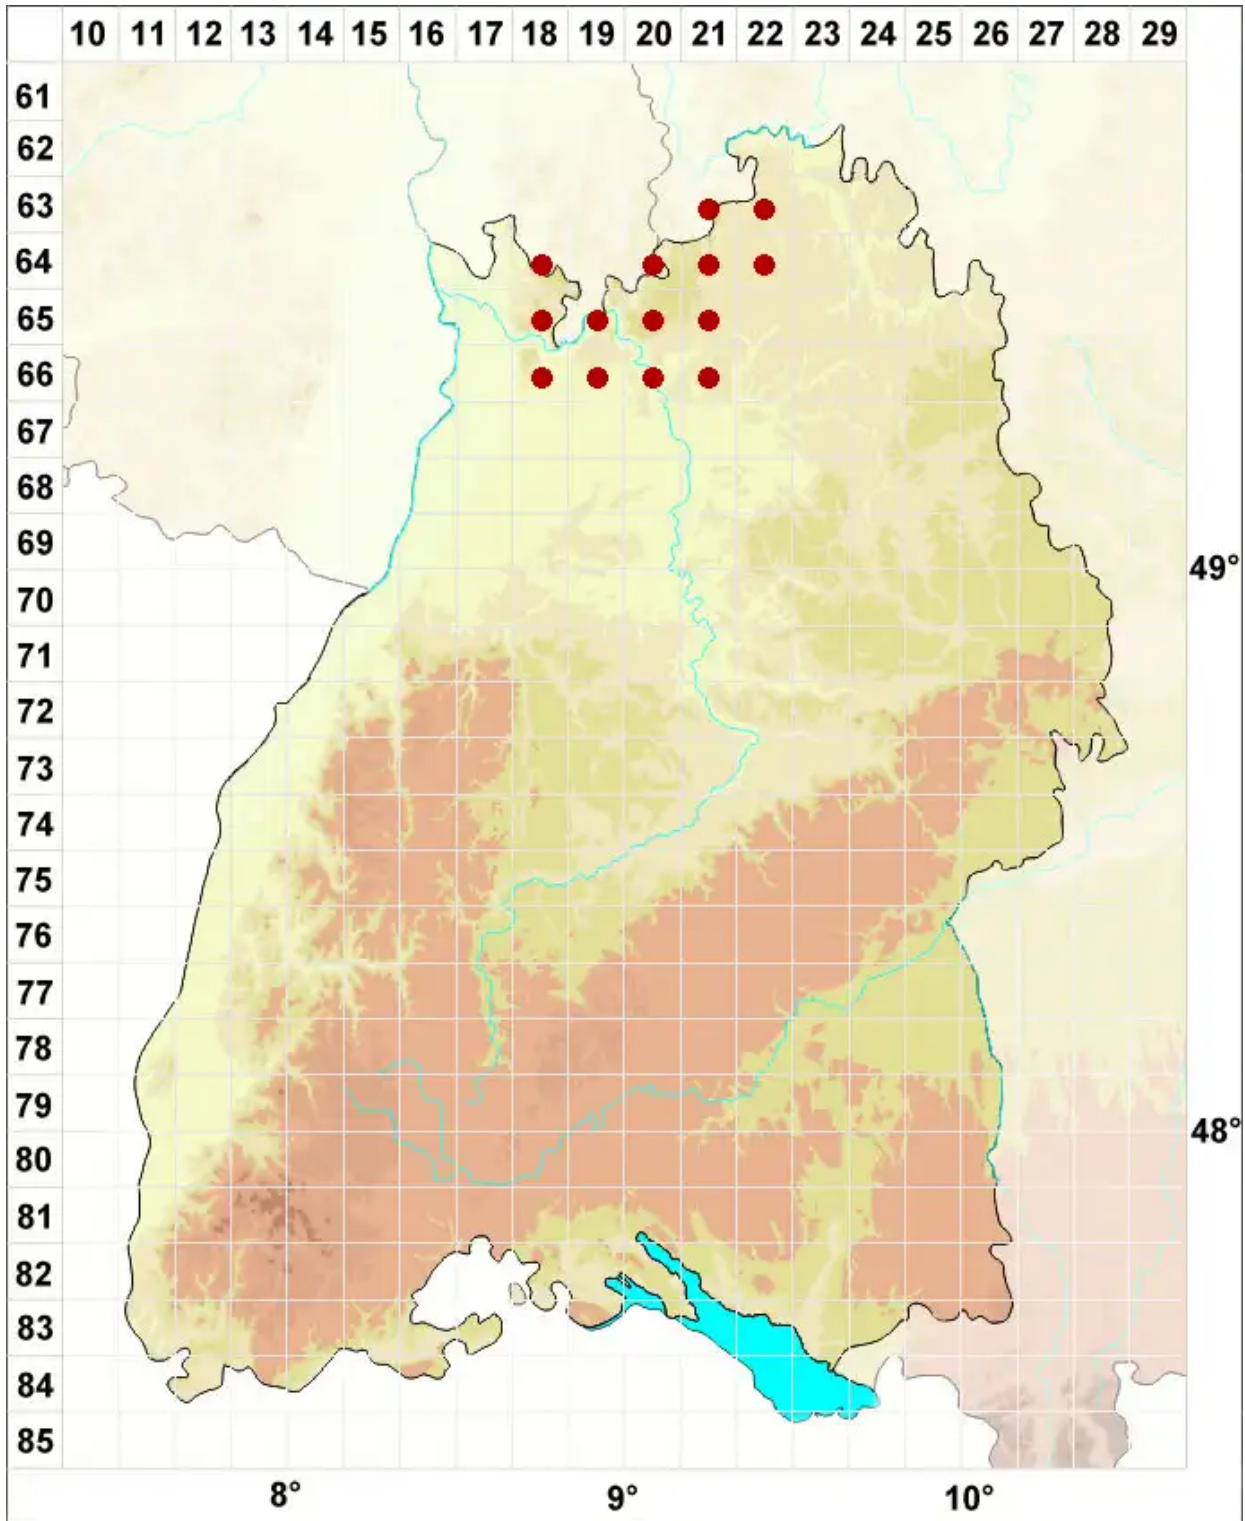

# Pertusaria albescens (Huds.) M. Choisy & Werner

Zonierte Porenflechte

Legende:

**Symbole:**

Ausgefülltes Symbol:  
Zeitraum von 1980 bis heute (Aktuelle Angabe)

Leeres Symbol:  
Zeitraum vor 1980 (Altangabe)

Quadrat: Herbarbeleg