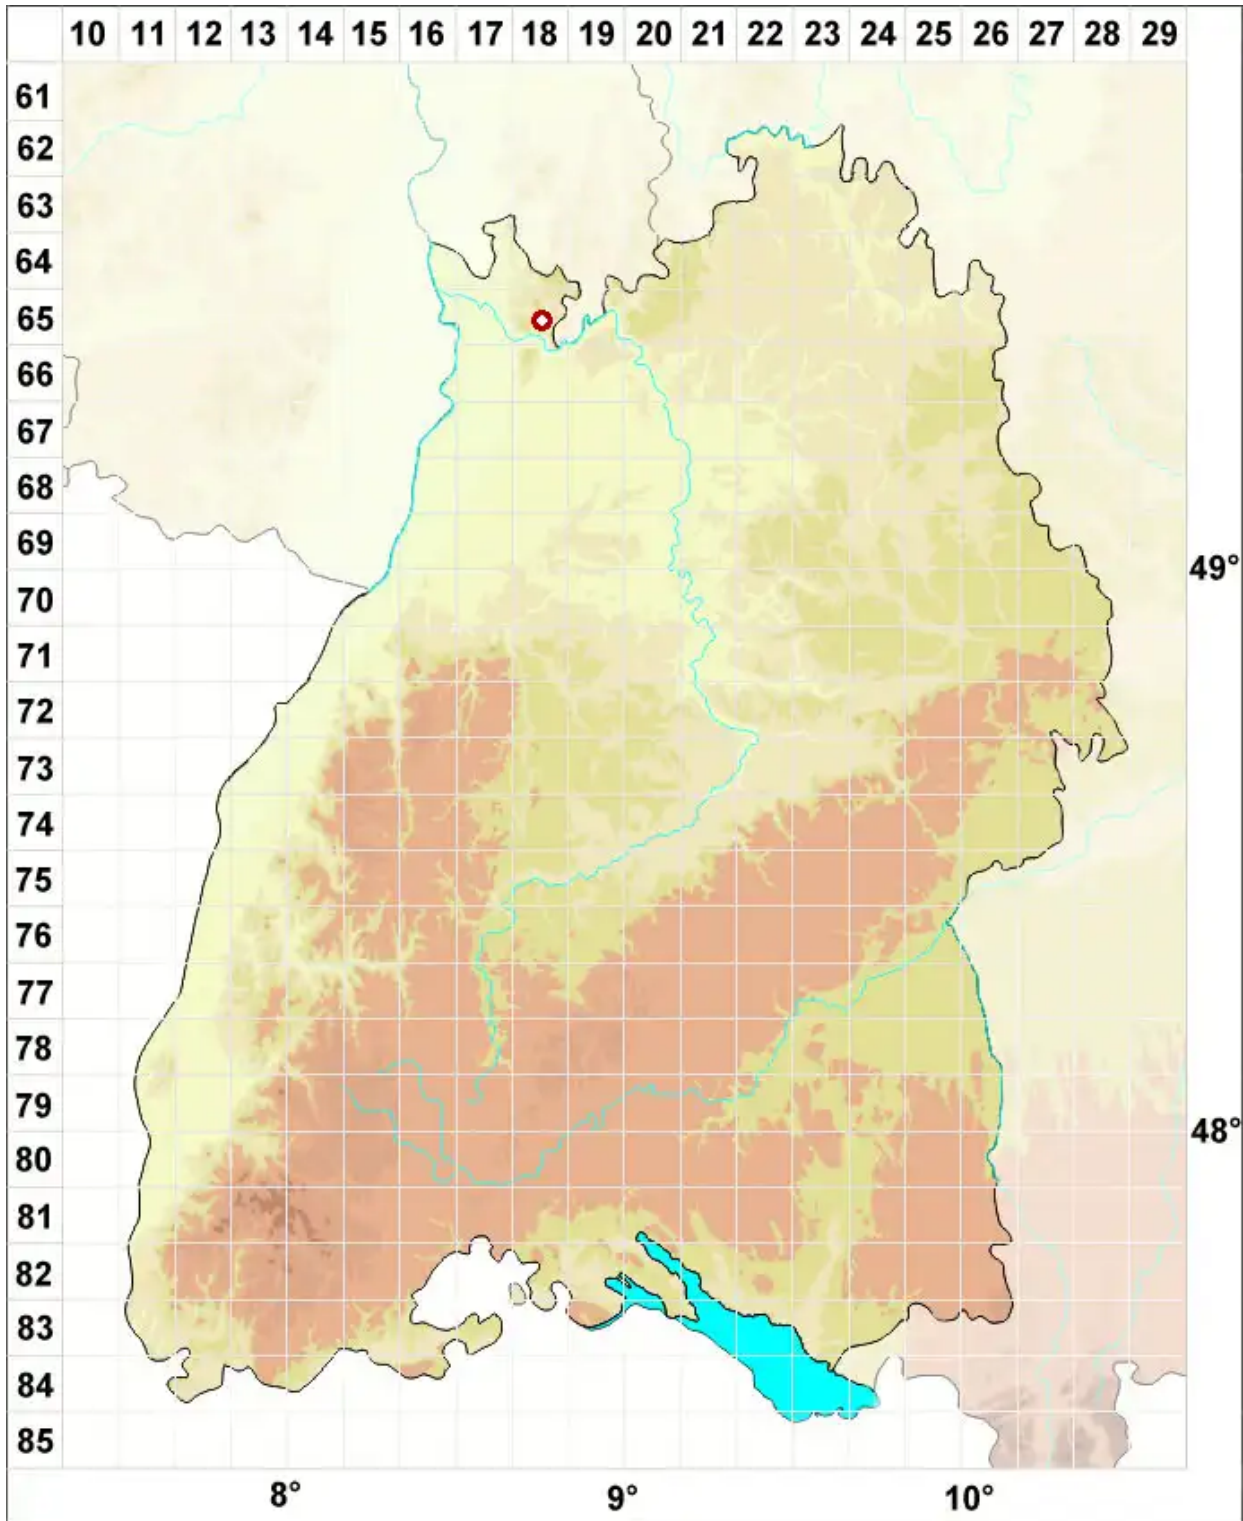

# Pertusaria trachythallina Erichsen

Raulagerige Porenflechte

Legende:

- Symbole:**
- Ausgefülltes Symbol:  
Zeitraum von 1980 bis heute (Aktuelle Angabe)
  - Leeres Symbol:  
Zeitraum vor 1980 (Altangabe)
  - Quadrat: Herbarbeleg