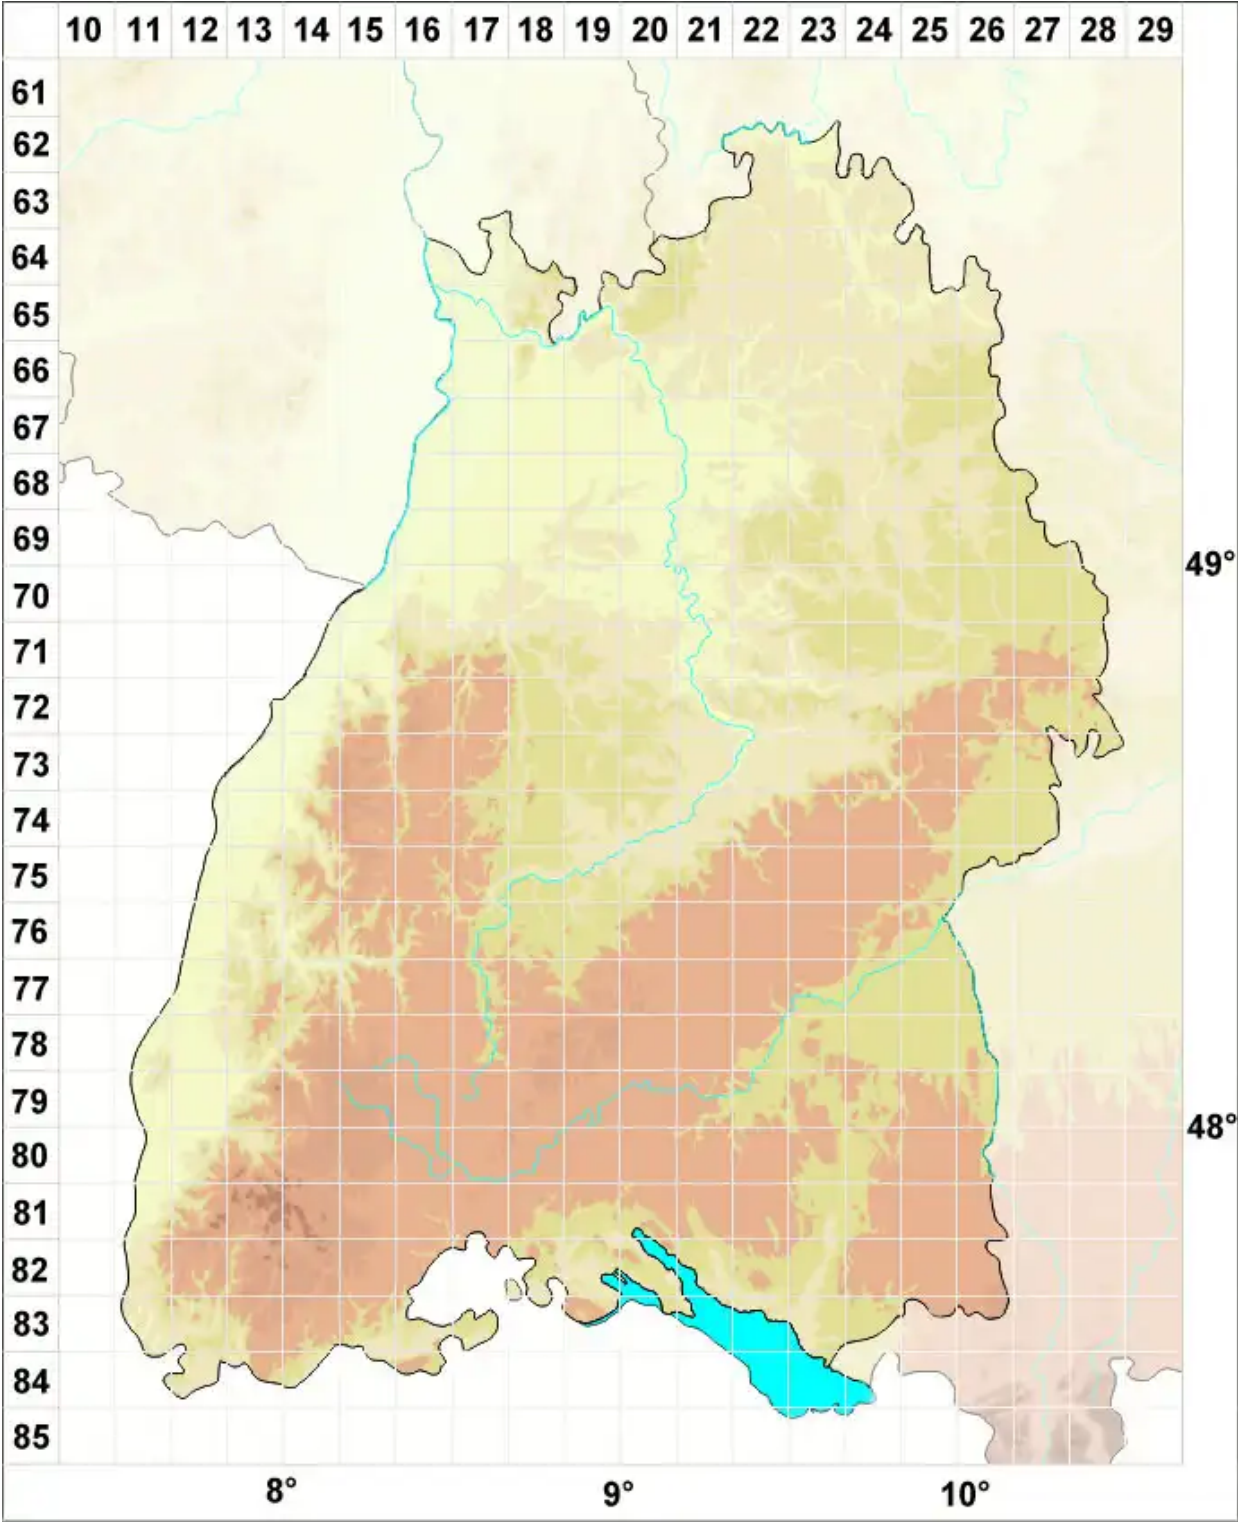

# Pertusaria isidioides (Schaer.) Arnold

Legende:

- Symbole:**
- Ausgefülltes Symbol:  
Zeitraum von 1980 bis heute (Aktuelle Angabe)
  - Leeres Symbol:  
Zeitraum vor 1980 (Altangabe)
  - Quadrat: Herbarbeleg