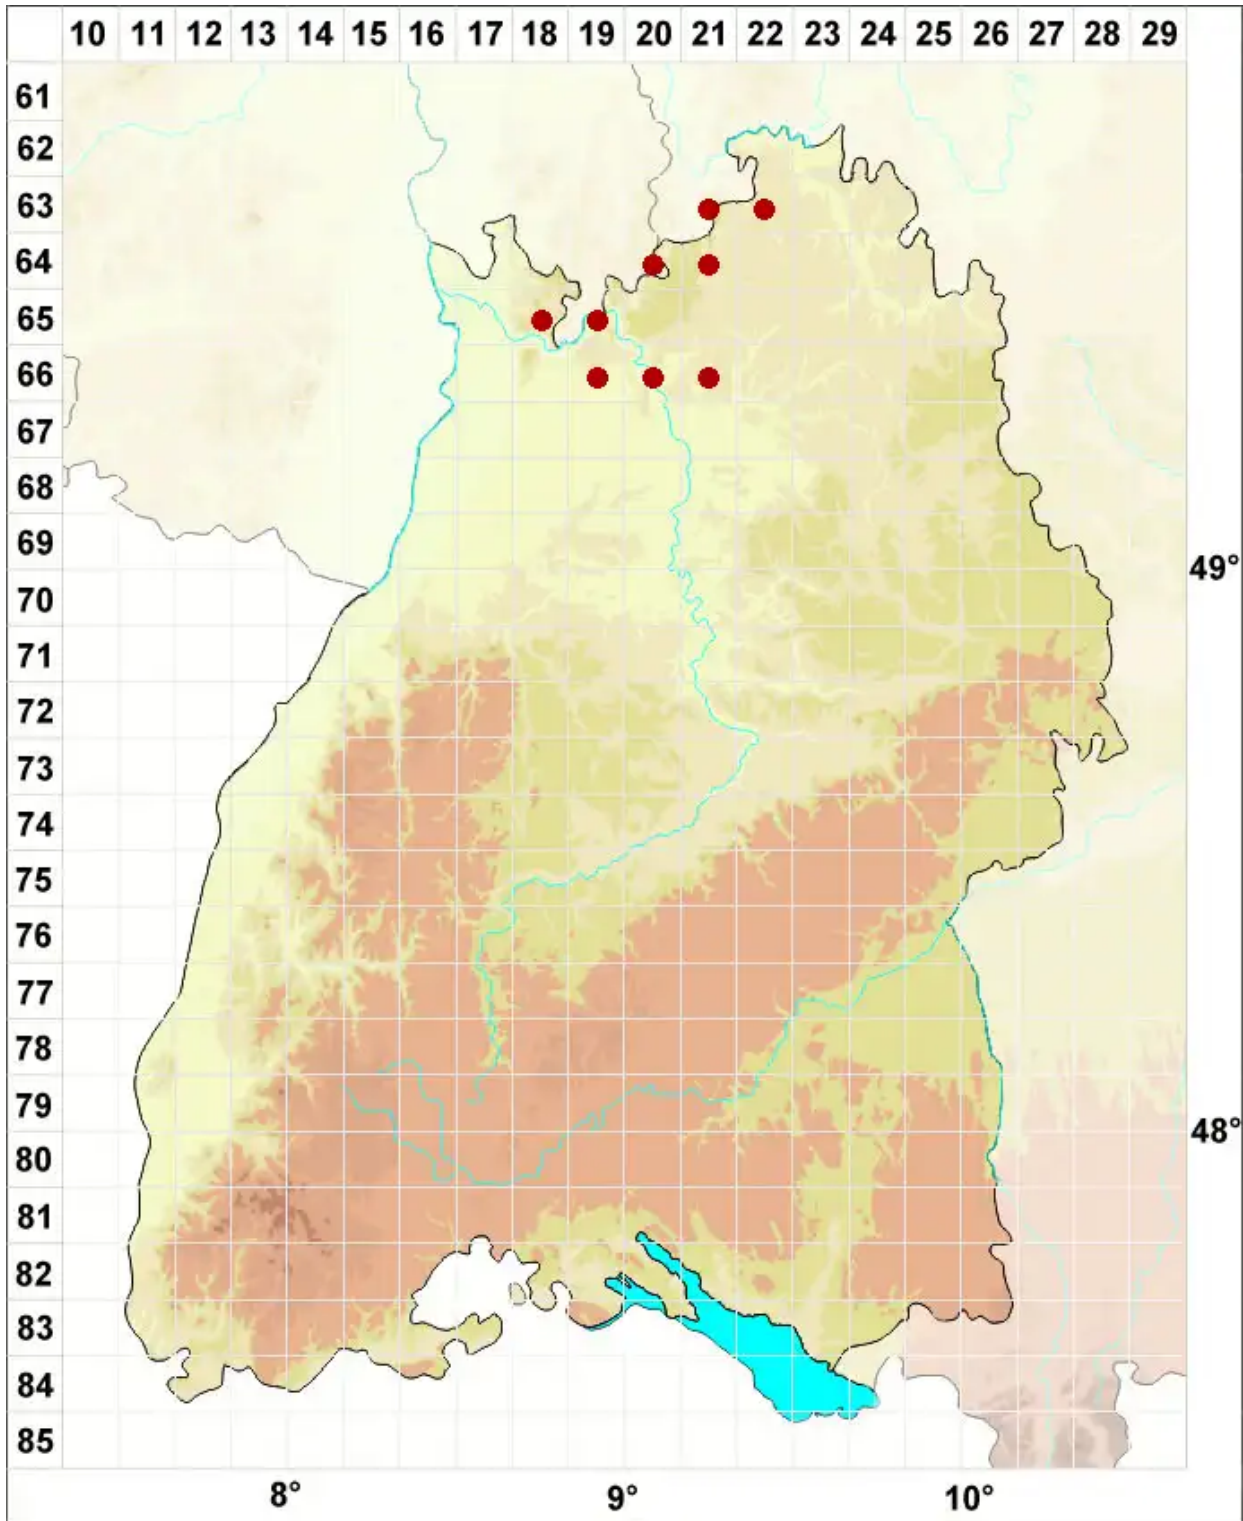

Pertusaria pustulata (Ach.) Duby

Pustelige Porenflechte

Legende:

- Symbole:**
- Ausgefülltes Symbol:
Zeitraum von 1980 bis heute (Aktuelle Angabe)
 - Leeres Symbol:
Zeitraum vor 1980 (Altangabe)
 - Quadrat: Herbarbeleg